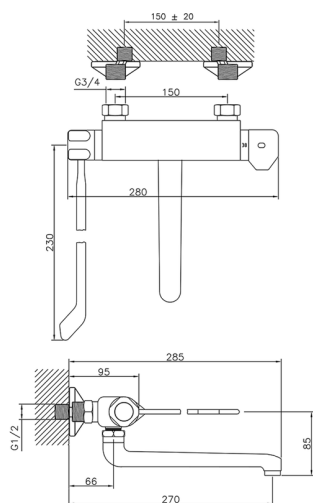

Fregadero termostático de pared KITCHEN_CLT70030

MODELO **CLT70030**

Fregadero termostático de pared, caño giratorio, con palanca clínica

ACABADOS DISPONIBLES

21 21 Cromo

CARACTERÍSTICAS

Recambio Cartucho **24.04A.PP**

Cartucho Termostático Plus P 8X20

Termostático

El Termostático Huber es tu gestor personal del agua, ayudándote a manejar, controlar y ahorrar agua y energía.

2024-09-19