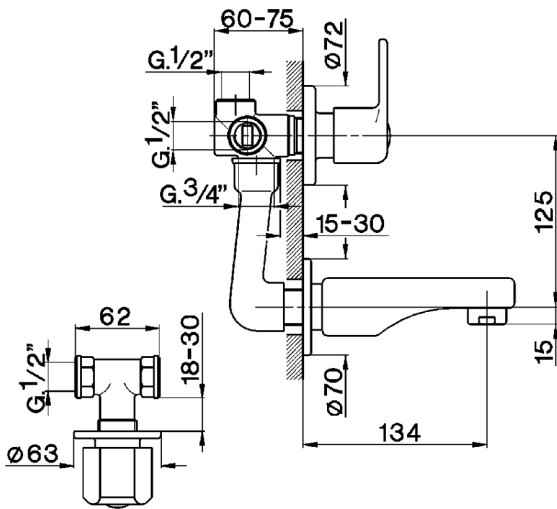

Baño/ducha empotrado 4 agujeros EVA_EV000210

MODELO **EV000210**

Baño/ducha empotrado 4 agujeros, con desviador 2 salidas, sin desagüe automático, sin manetas

ACABADOS DISPONIBLES

CARACTERÍSTICAS

Instalación **Empotrado**