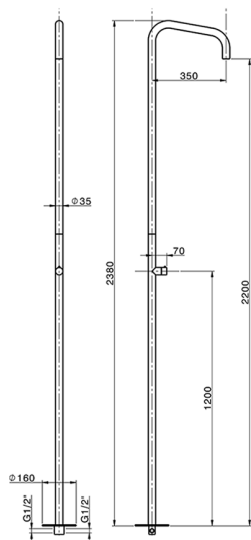

Columna de ducha progresiva LYNOX_LX005120

MODELO **LX005120**

Columna de ducha progresiva, para exterior/interior de suelo, Aireador chorro lluvia, INOX AISI 316L

ACABADOS DISPONIBLES

D1 D1 Inox Cepillado

CARACTERÍSTICAS

Recambio Cartucho **ZZ9C292000**

Cartucho Monomando Progresivo 25 mm

2025-04-25