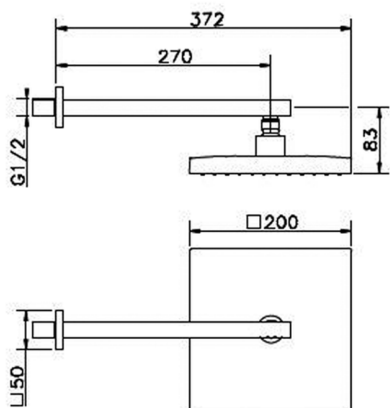

Brazo ducha con rociador SHOWER_SS013290

MODELO **SS013290**

Brazo ducha con rociador, rociador cuadrado 200x200 mm de ABS, brazo ducha L.270 mm

ACABADOS DISPONIBLES

- **21** 21 Cromo
- **40** 40 Negro Mate
- **4Q** 4Q Blanco Mate

CARACTERÍSTICAS

2025-04-25