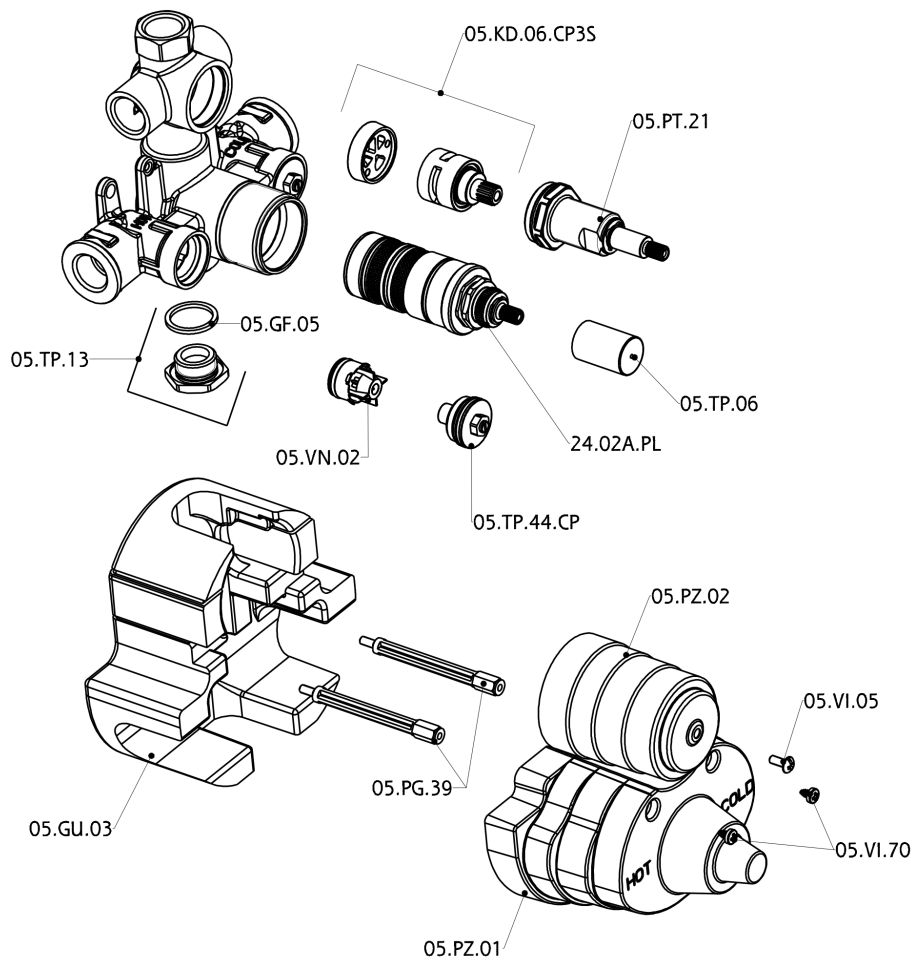

Parte externa termostático ducha emp. 3 salidas THERMO_DD018200

DD018200

<https://es.huberitalia.com/parte-externa-termostatico-ducha-emp-3-salidas-thermo-dd018200>

Parte empotrada termostático ducha 3 salidas EMPOTRADO_ZB018201

ZB018201

<https://es.huberitalia.com/parte-empotrada-termostatico-ducha-3-salidas-empotrado-zb018201>

2024-11-23