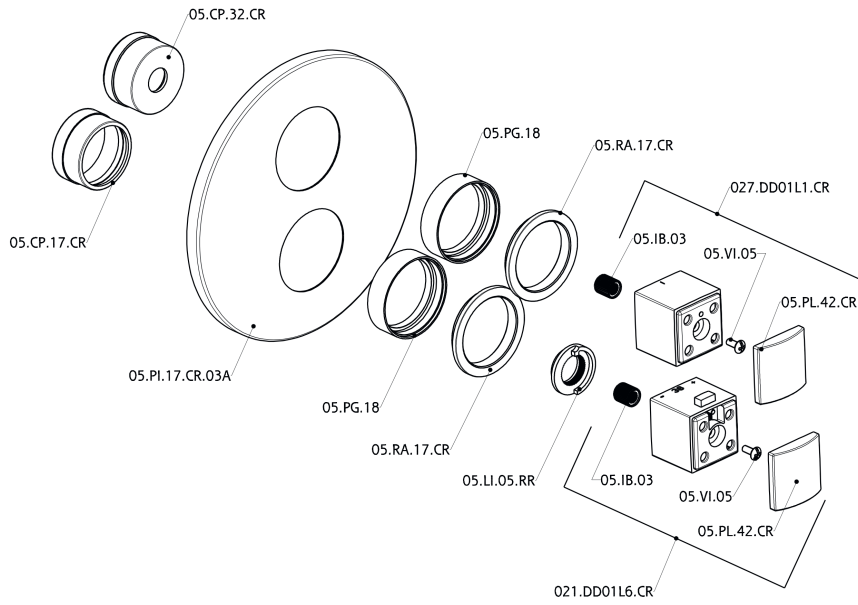

Parte externa termostático ducha emp. 3 salidas THERMO_DD018200

DD018200

<https://es.huberitalia.com/parte-externa-termostatico-ducha-emp-3-salidas-thermo-dd018200>

Parte empotrada termostático ducha 3 salidas EMPOTRADO_ZB018201

ZB018201

<https://es.huberitalia.com/parte-empotrada-termostatico-ducha-3-salidas-empotrado-zb018201>

2024-11-23