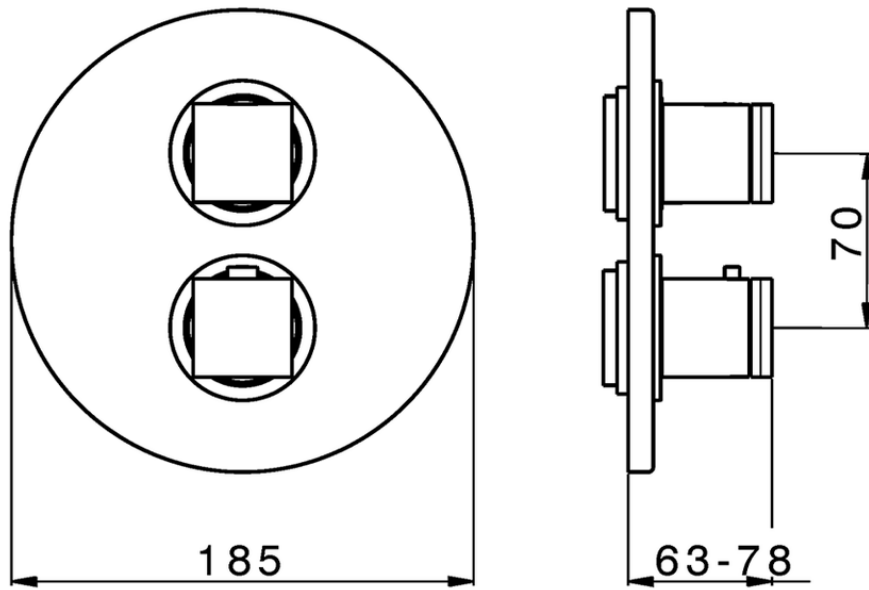

Parte externa termostático ducha emp. 3 salidas THERMO_DD018200

DD018200

<https://es.huberitalia.com/parte-externa-termostatico-ducha-emp-3-salidas-thermo-dd018200>

Piastra/Plate/Plaque/Platte/Placa

2-3mm: XX 25-40 YY 76-91

10 mm: XX 16-31 YY 65-80

ZB018201

<https://es.huberitalia.com/parte-empotrada-termostatico-ducha-3-salidas-empotrado-zb018201>

2024-11-21