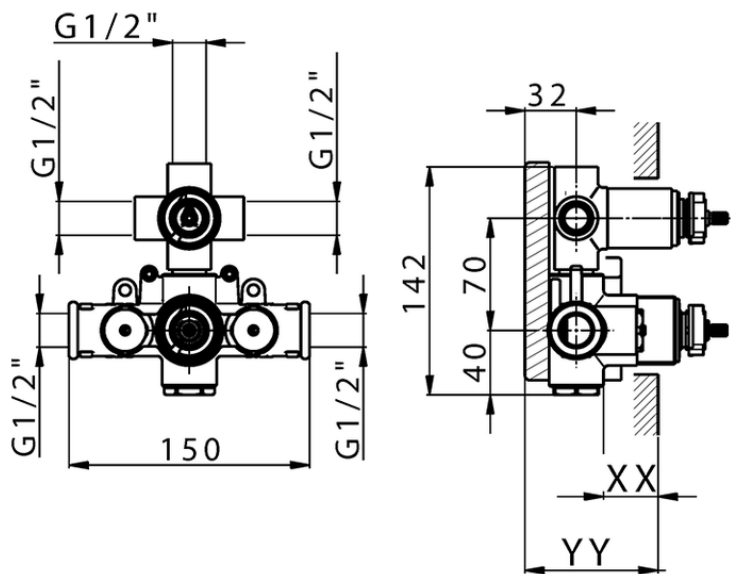

Parte externa termostático ducha emp. 3 salidas THERMO_DD018200

DD018200

<https://es.huberitalia.com/parte-externa-termostatico-ducha-emp-3-salidas-thermo-dd018200>

Piastra/Plate/Plaque/Platte/Placa

2-3mm: XX 25-40 YY 76-91

10 mm: XX 16-31 YY 65-80

ZB018201

<https://es.huberitalia.com/parte-empotrada-termostatico-ducha-3-salidas-empotrado-zb018201>

2024-11-21