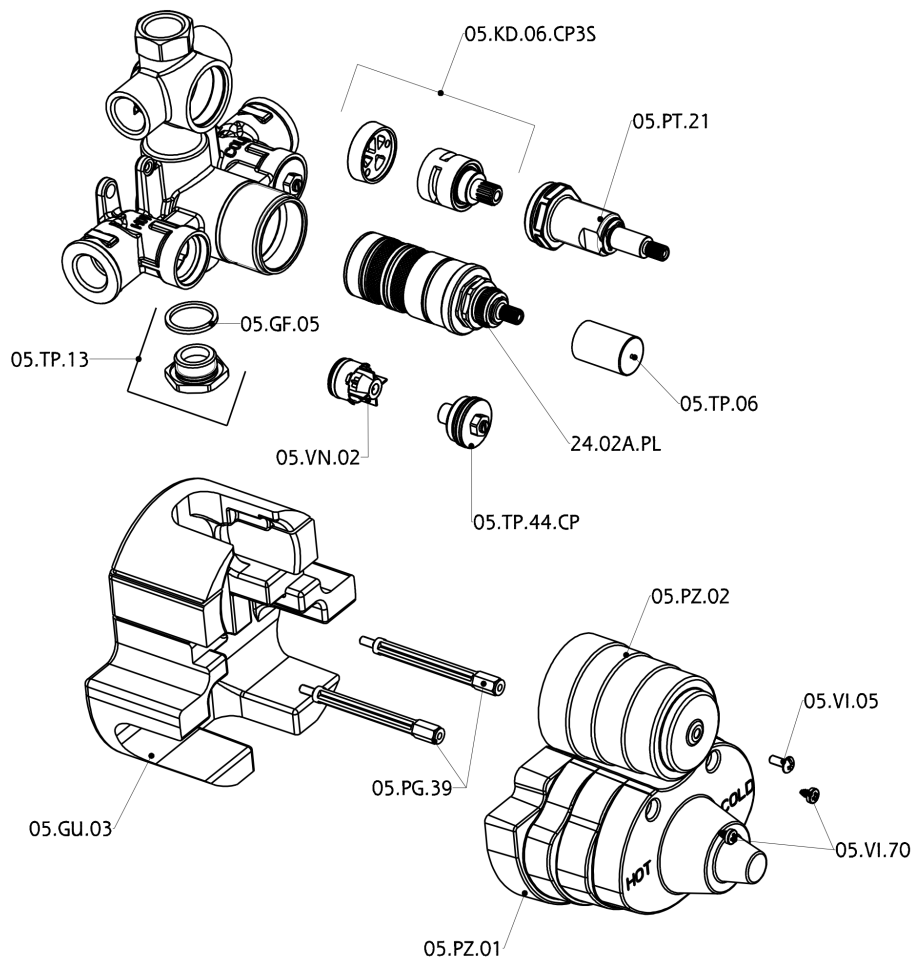

## Parte externa termostático ducha emp. 3 salidas THERMO\_DD018200

DD018200

<https://es.huberitalia.com/parte-externa-termostatico-ducha-emp-3-salidas-thermo-dd018200>

## Parte empotrada termostático ducha 3 salidas EMPOTRADO\_ZB018201

ZB018201

<https://es.huberitalia.com/parte-empotrada-termostatico-ducha-3-salidas-empotrado-zb018201>

2024-11-23