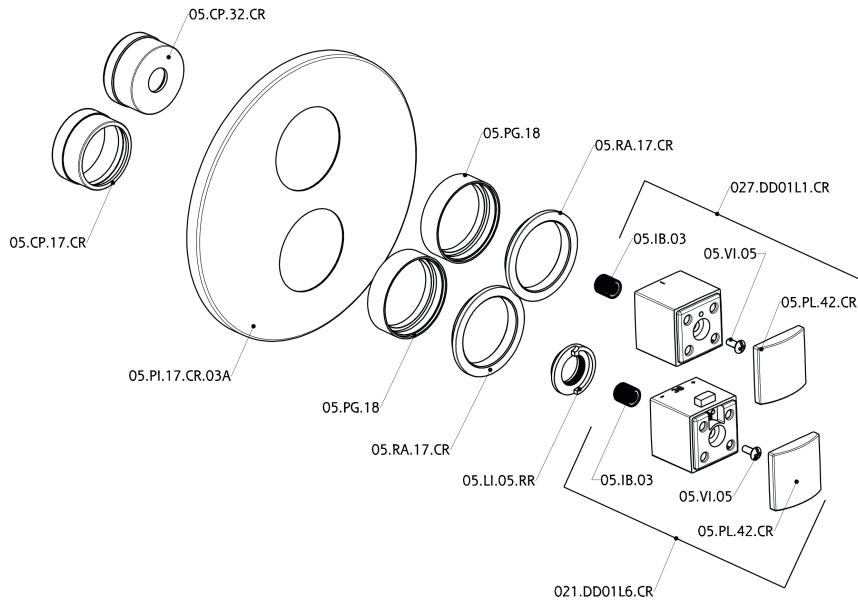

## Parte externa termostático ducha emp. 3 salidas THERMO\_DD018200

DD018200

<https://es.huberitalia.com/parte-externa-termostatico-ducha-emp-3-salidas-thermo-dd018200>

## Parte empotrada termostático ducha 3 salidas EMPOTRADO\_ZB018201

ZB018201

<https://es.huberitalia.com/parte-empotrada-termostatico-ducha-3-salidas-empotrado-zb018201>

2024-11-23