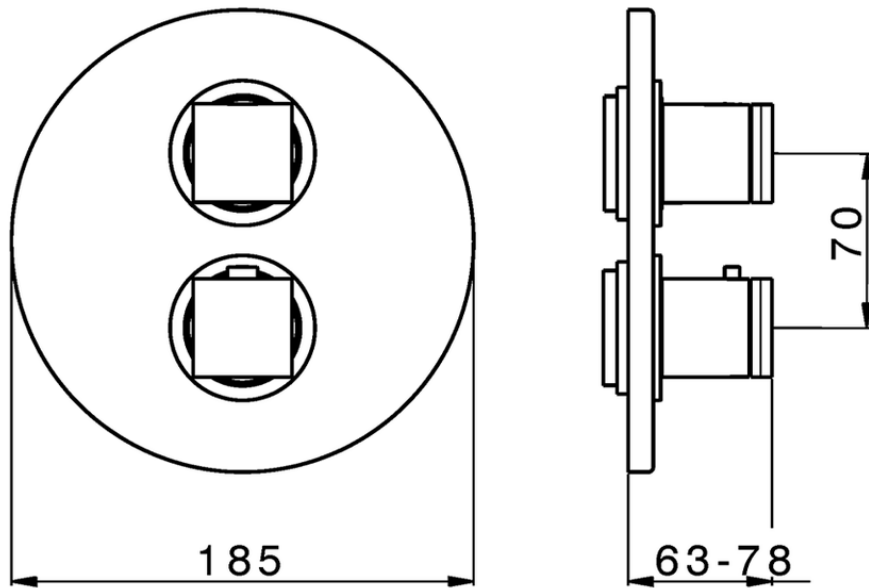

## Parte externa termostático ducha emp. 3 salidas THERMO\_DD018200

DD018200

<https://es.huberitalia.com/parte-externa-termostatico-ducha-emp-3-salidas-thermo-dd018200>

Piastra/Plate/Plaque/Platte/Placa

2-3mm: XX 25-40 YY 76-91

10 mm: XX 16-31 YY 65-80

ZB018201

<https://es.huberitalia.com/parte-empotrada-termostatico-ducha-3-salidas-empotrado-zb018201>

2024-11-23