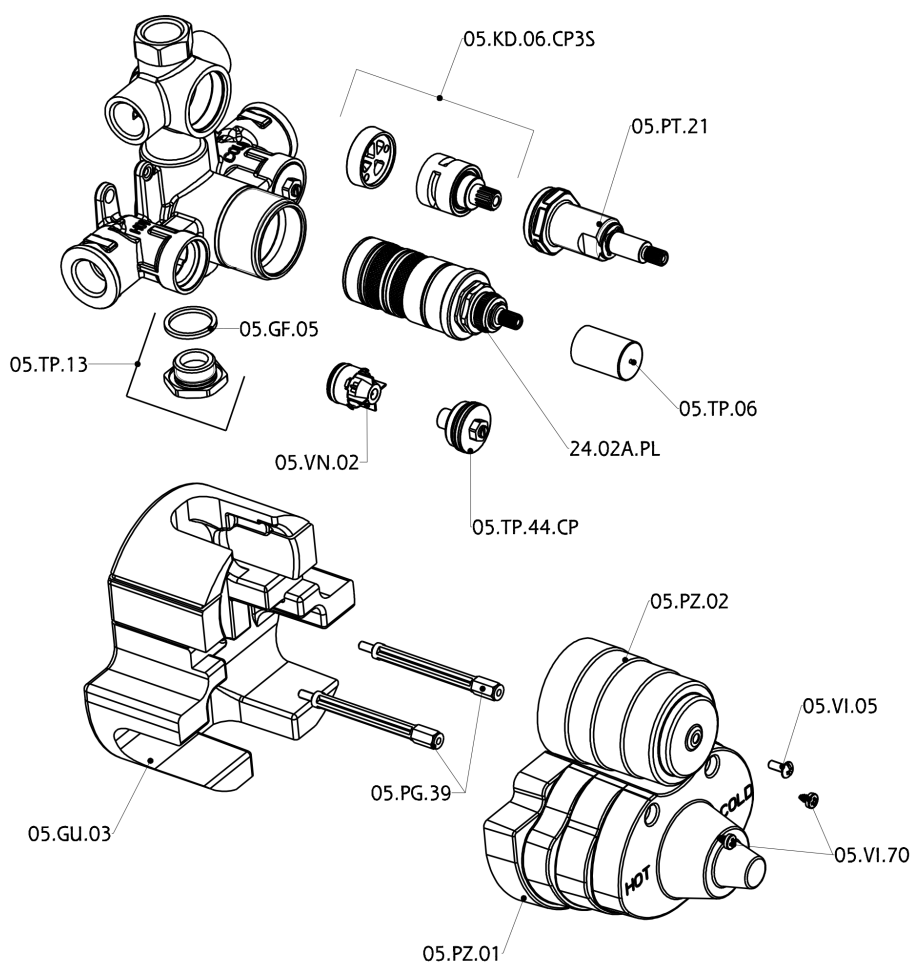

## Parte externa termostático ducha emp. 3 salidas THERMO\_DD018200

DD018200

<https://es.huberitalia.com/parte-externa-termostatico-ducha-emp-3-salidas-thermo-dd018200>

## Parte empotrada termostático ducha 3 salidas EMPOTRADO\_ZB018201

ZB018201

<https://es.huberitalia.com/parte-empotrada-termostatico-ducha-3-salidas-empotrado-zb018201>

2024-11-21