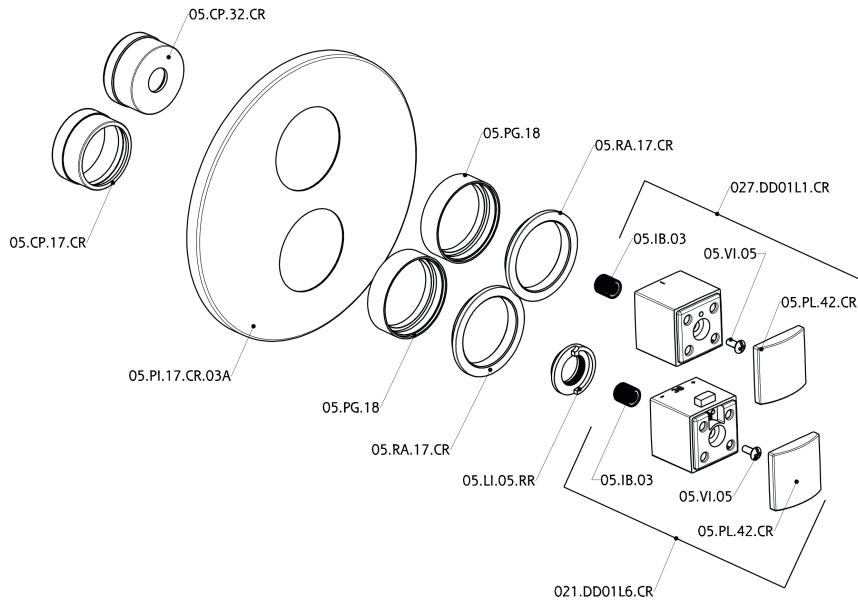

## Parte externa termostático ducha emp. 3 salidas THERMO\_DD018200

DD018200

<https://es.huberitalia.com/parte-externa-termostatico-ducha-emp-3-salidas-thermo-dd018200>

## Parte empotrada termostático ducha 3 salidas EMPOTRADO\_ZB018201

ZB018201

<https://es.huberitalia.com/parte-empotrada-termostatico-ducha-3-salidas-empotrado-zb018201>

2024-11-21