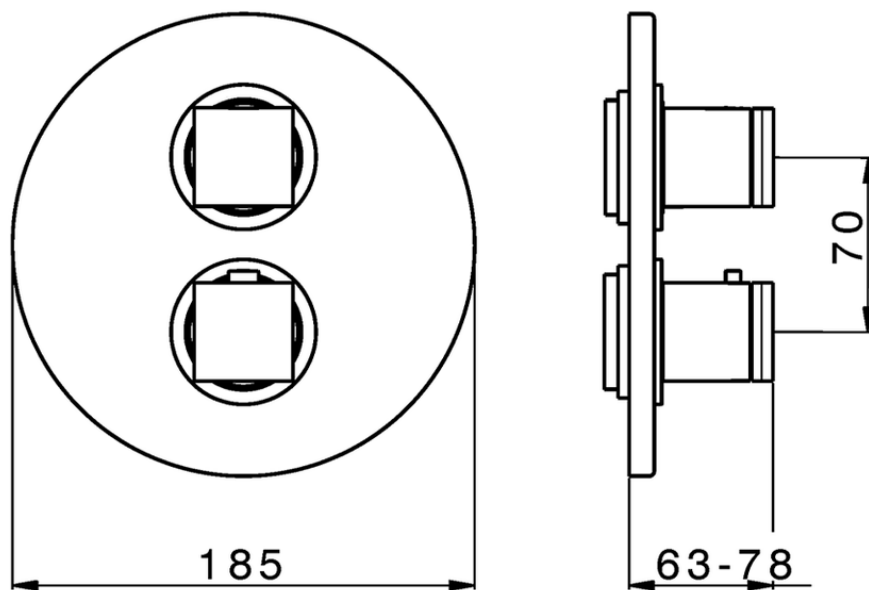

Parte externa termostático ducha emp. 3 salidas THERMO_DD018200

DD018200

<https://es.huberitalia.com/parte-externa-termostatico-ducha-emp-3-salidas-thermo-dd018200>

Piastra/Plate/Plaque/Platte/Placa

2-3mm: XX 25-40 YY 76-91

10 mm: XX 16-31 YY 65-80

ZB018201

<https://es.huberitalia.com/parte-empotrada-termostatico-ducha-3-salidas-empotrado-zb018201>

2024-11-24