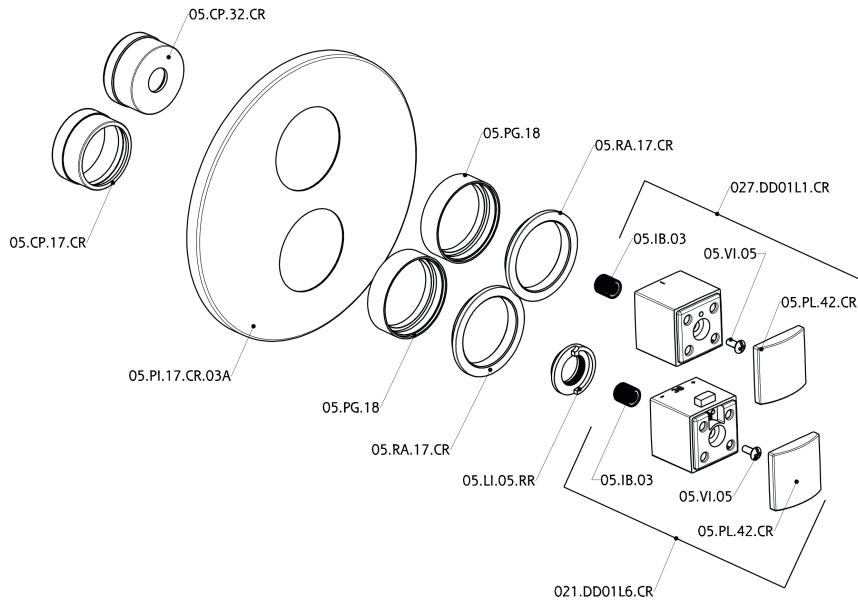

Parte externa termostático ducha emp. 3 salidas THERMO_DD018200

DD018200

<https://es.huberitalia.com/parte-externa-termostatico-ducha-emp-3-salidas-thermo-dd018200>

Parte empotrada termostático ducha 3 salidas EMPOTRADO_ZB018201

ZB018201

<https://es.huberitalia.com/parte-empotrada-termostatico-ducha-3-salidas-empotrado-zb018201>

2024-11-23