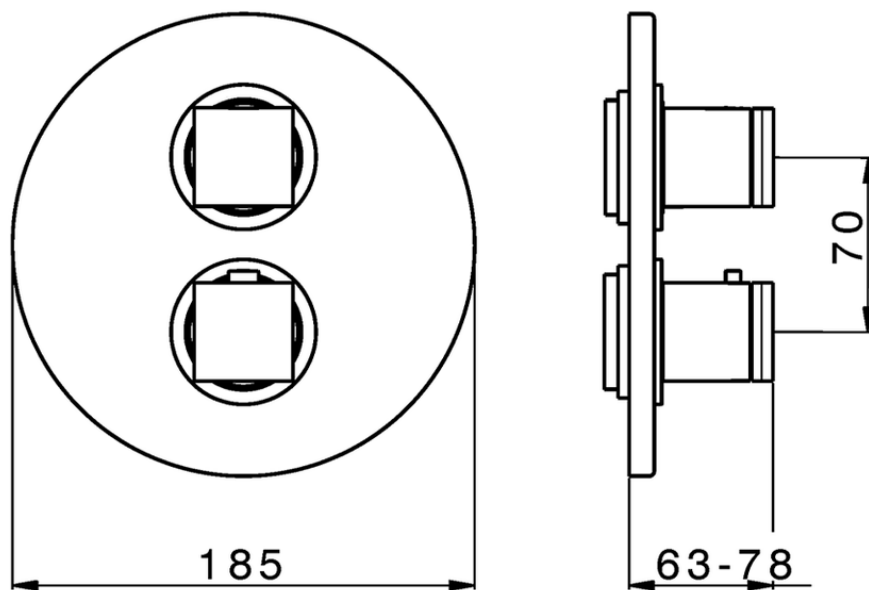

## Parte externa termostático ducha emp. 3 salidas THERMO\_DD018200

DD018200

<https://es.huberitalia.com/parte-externa-termostatico-ducha-emp-3-salidas-thermo-dd018200>

**Piastra/Plate/Plaque/Platte/Placa**

2-3mm: XX 25-40 YY 76-91

10 mm: XX 16-31 YY 65-80

ZB018201

<https://es.huberitalia.com/parte-empotrada-termostatico-ducha-3-salidas-empotrado-zb018201>

2024-11-23