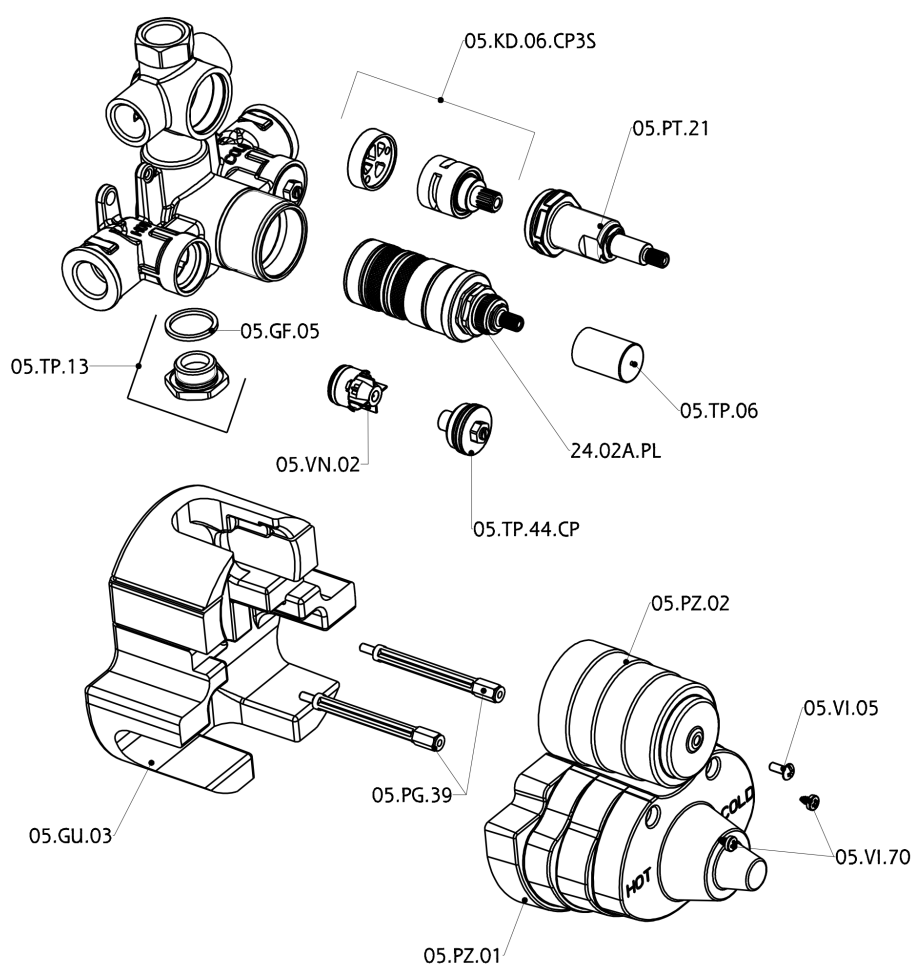

## Parte externa termostático ducha emp. 3 salidas THERMO\_DD018200

DD018200

<https://es.huberitalia.com/parte-externa-termostatico-ducha-emp-3-salidas-thermo-dd018200>

## Parte empotrada termostático ducha 3 salidas EMPOTRADO\_ZB018201

ZB018201

<https://es.huberitalia.com/parte-empotrada-termostatico-ducha-3-salidas-empotrado-zb018201>

2024-11-21