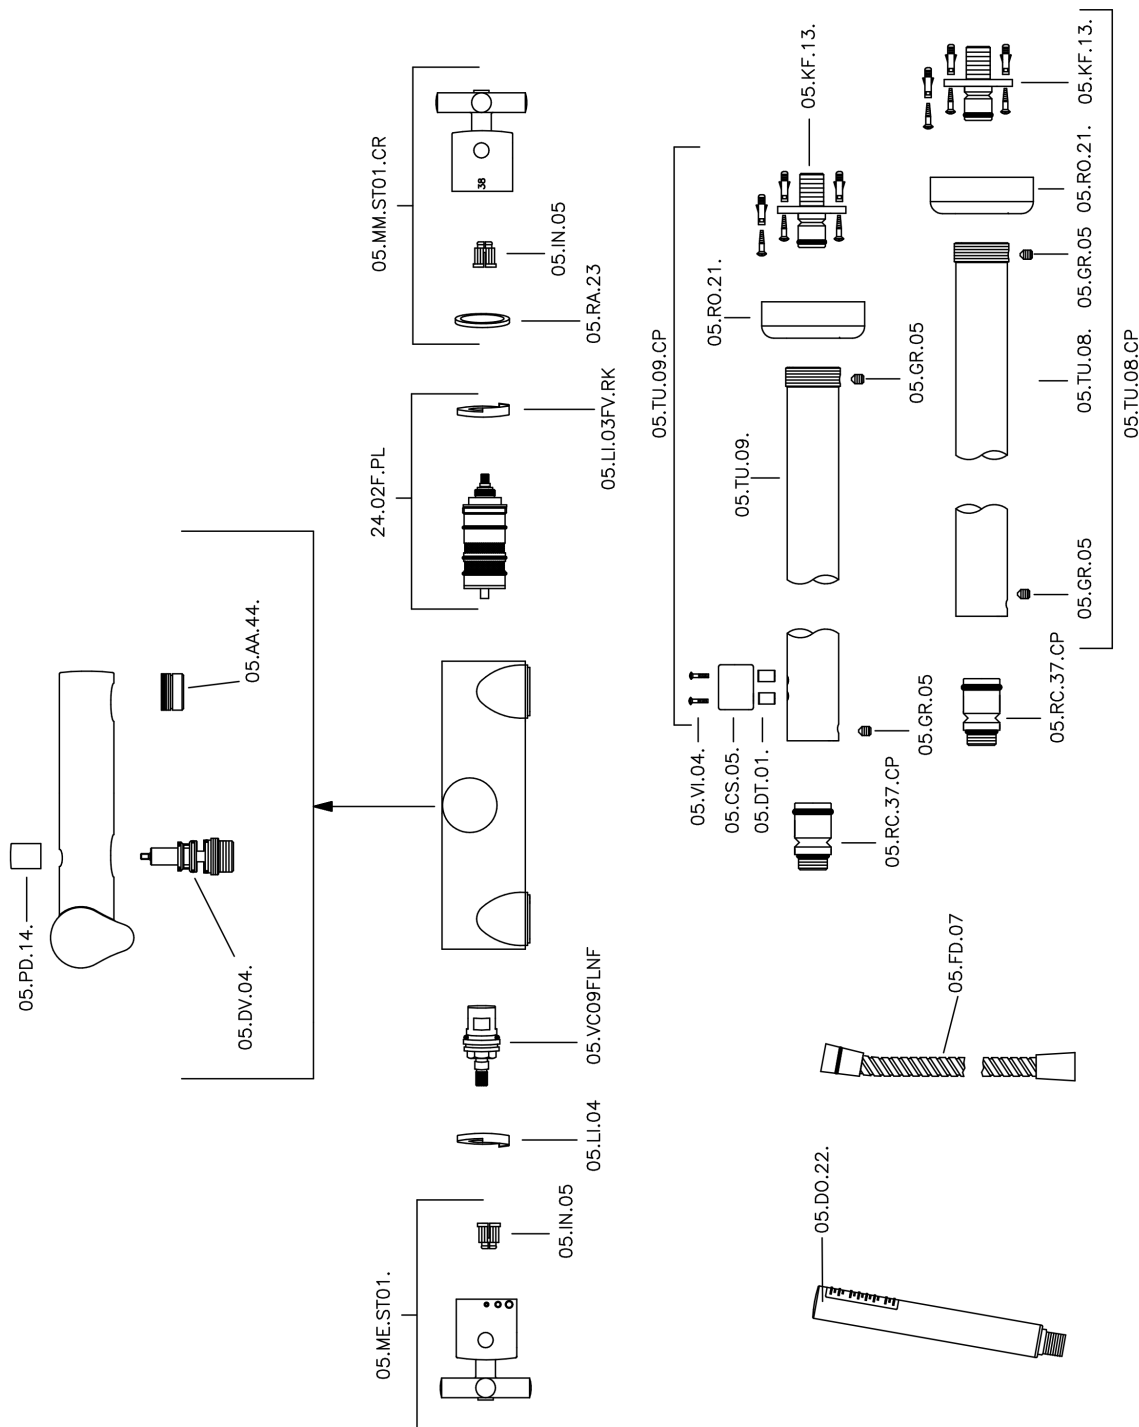

Bañera termostática de suelo SUITE_SUT39010

MODELO **SUT39010**

Bañera termostática de suelo, soporte duchita sobre columna, duchita una función minimalista Ø 27 mm ABS, flexible de Latón 150 cm

ACABADOS DISPONIBLES

-  **21** 21 Cromo
-  **40** 40 Negro Mate
-  **2F** 2F Níquel Cepillado
-  **2W** 2W Oro Cepillado

CARACTERÍSTICAS

Recambio Cartucho **24.04A.PP**

Cartucho Termostático Plus P 8X20

Termostático

El Termostático Huber es tu gestor personal del agua, ayudándote a manejar, controlar y ahorrar agua y energía.

Bañera termostática de suelo SUITE_SUT39010

SUT39010

<https://es.huberitalia.com/banera-termostatica-de-suelo-suite-sut39010>

2026-04-29