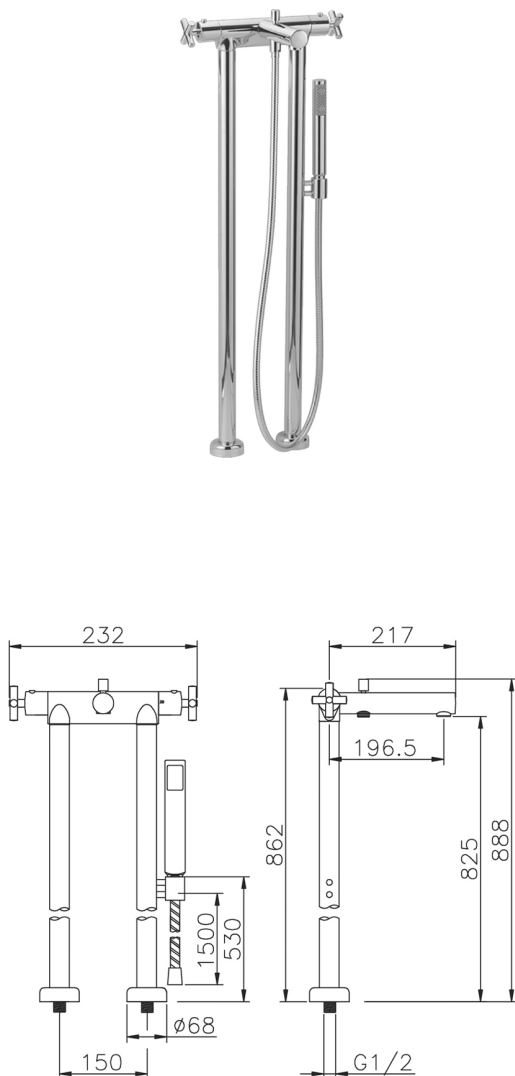

## Bañera termostática de suelo SUITE\_SUT39010

MODELO **SUT39010**

Bañera termostática de suelo, soporte duchita sobre columna, duchita una función minimalista Ø 27 mm ABS, flexible de Latón 150 cm

ACABADOS DISPONIBLES

-  **21** 21 Cromo
-  **40** 40 Negro Mate
-  **2F** 2F Níquel Cepillado
-  **2W** 2W Oro Cepillado

CARACTERÍSTICAS

Recambio Cartucho **24.04A.PP**

**Cartucho Termostático Plus P 8X20**