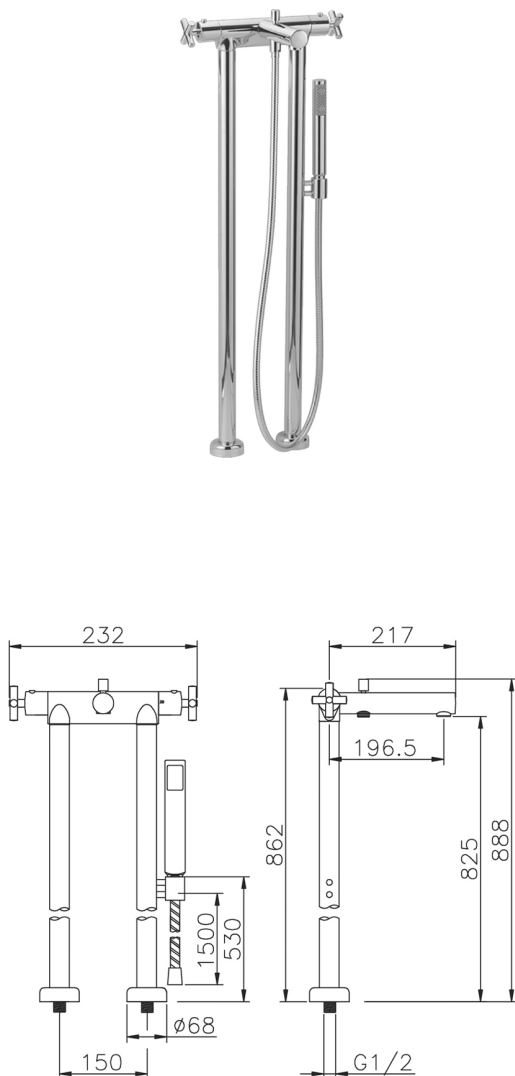

Bañera termostática de suelo SUITE_SUT39010

MODELO **SUT39010**

Bañera termostática de suelo, soporte duchita sobre columna, duchita una función minimalista Ø 27 mm ABS, flexible de Latón 150 cm

ACABADOS DISPONIBLES

-  **21** 21 Cromo
-  **40** 40 Negro Mate
-  **2F** 2F Níquel Cepillado
-  **2W** 2W Oro Cepillado

CARACTERÍSTICAS

Recambio Cartucho **24.04A.PP**

Cartucho Termostático Plus P 8X20

Termostático

El Termostático Huber es tu gestor personal del agua, ayudándote a manejar, controlar y ahorrar agua y energía.

Bañera termostática de suelo SUITE_SUT39010

SUT39010

<https://es.huberitalia.com/banera-termostatica-de-suelo-suite-sut39010>

2026-04-29