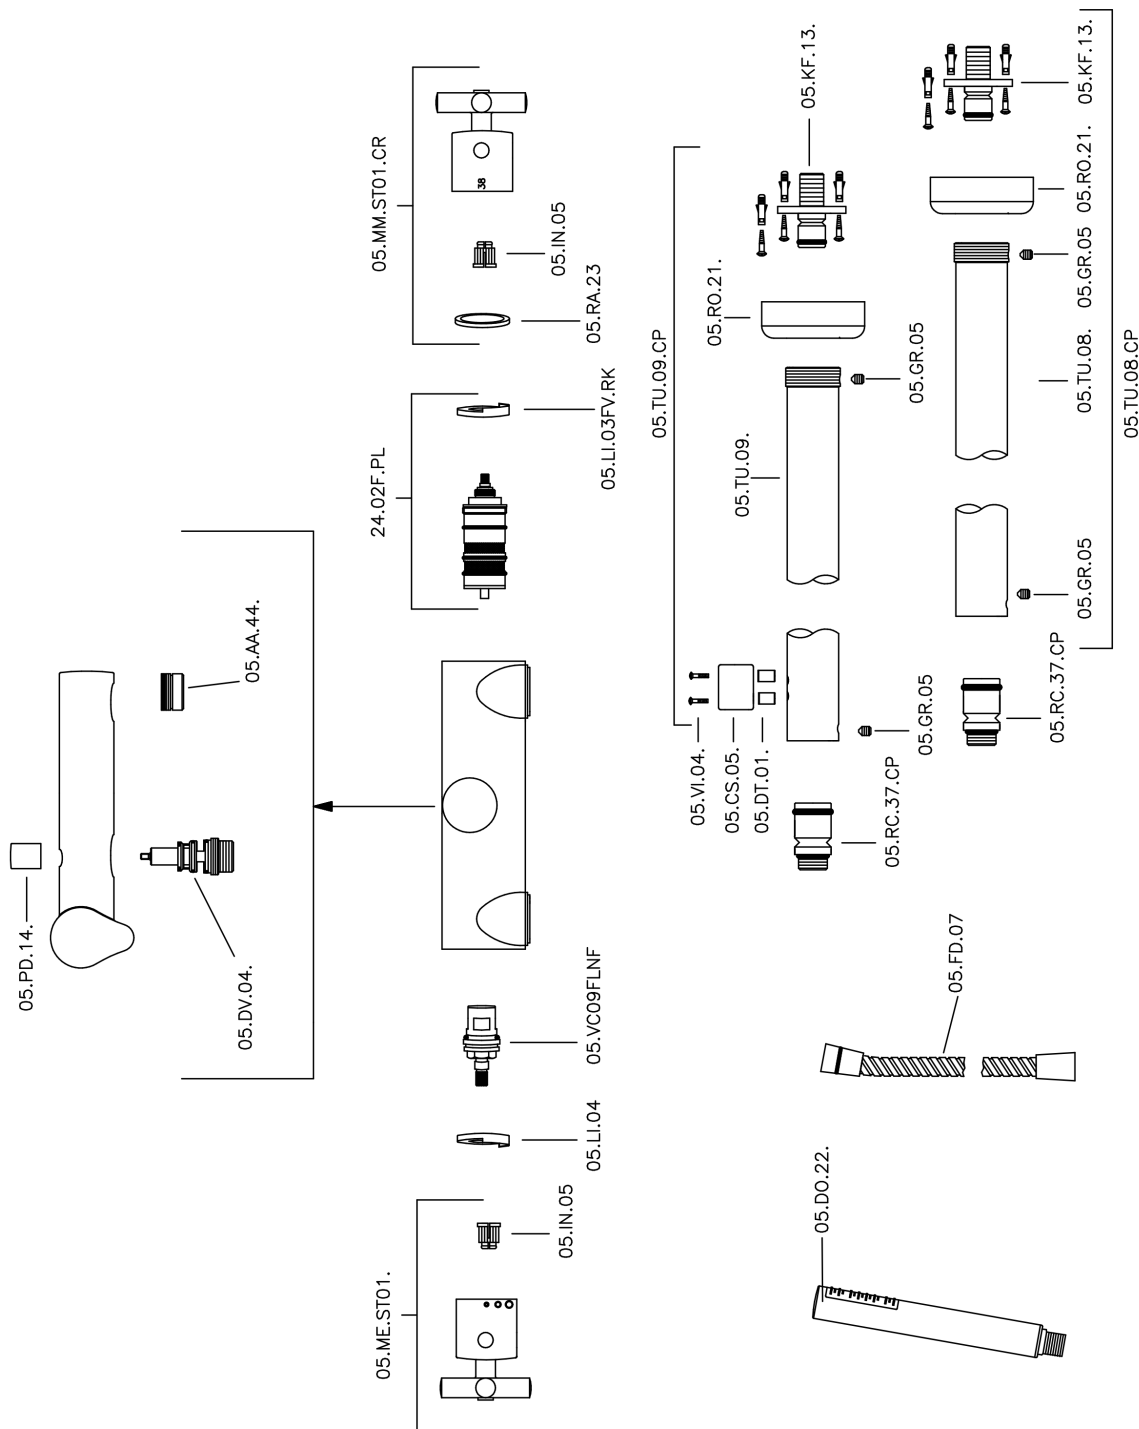

Bañera termostática de suelo SUITE_SUT39010

SUT39010

<https://es.huberitalia.com/banera-termostatica-de-suelo-suite-sut39010>

2026-06-13