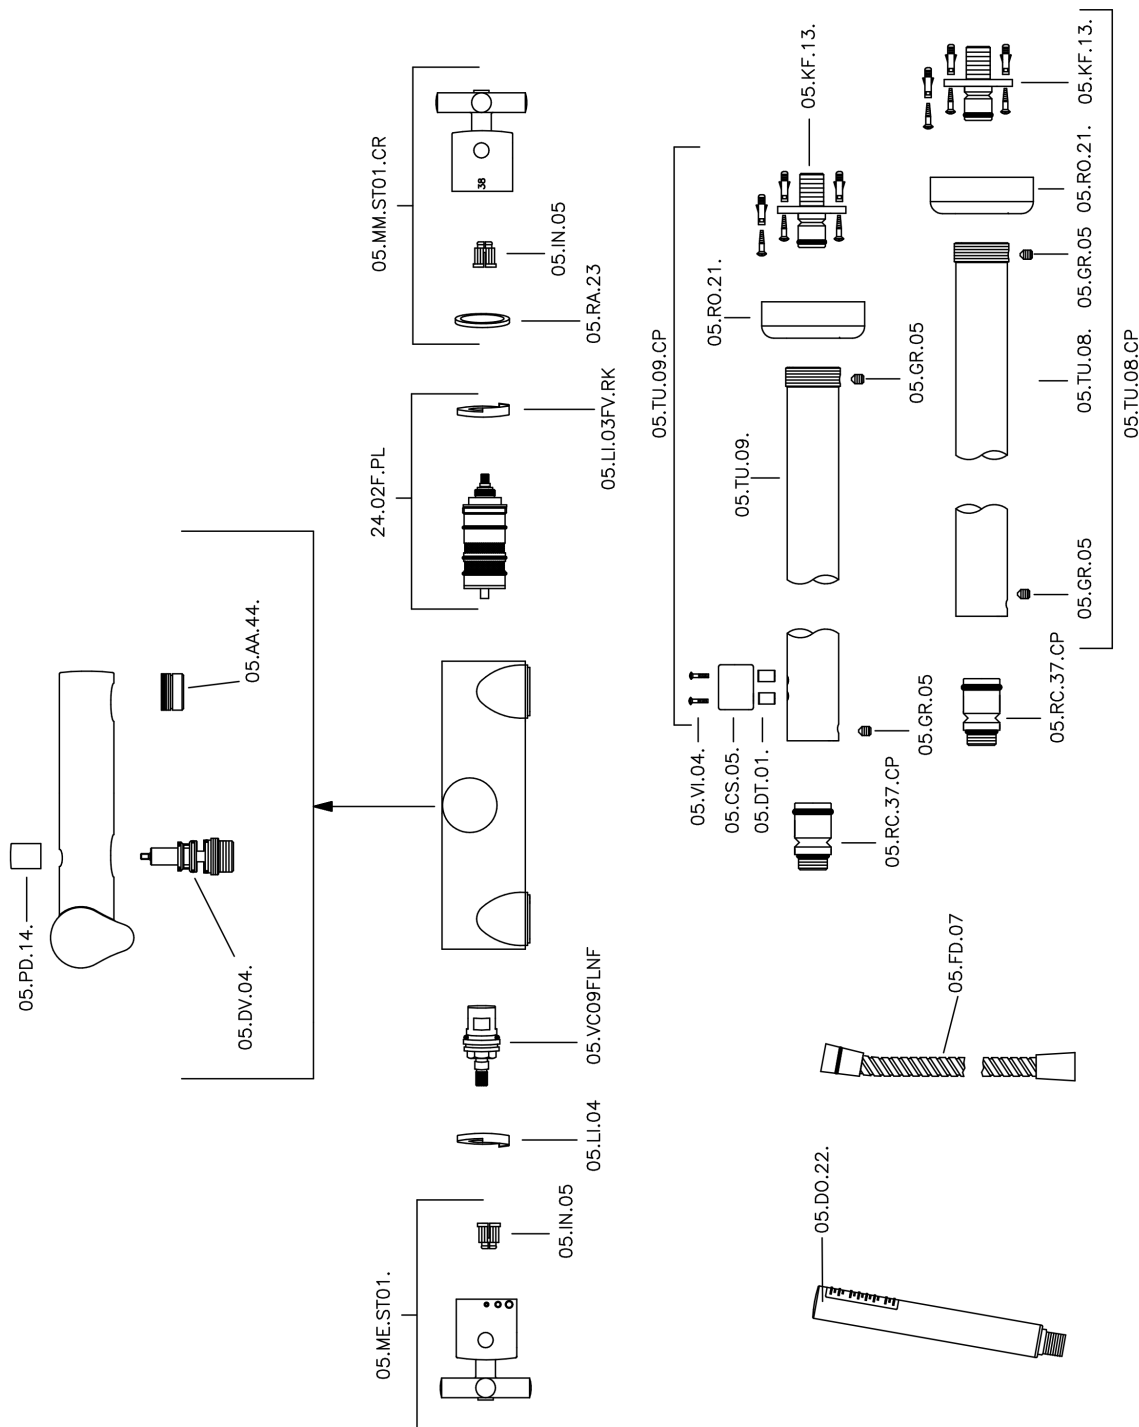

## Bañera termostática de suelo SUITE\_SUT39010

MODELO **SUT39010**

Bañera termostática de suelo, soporte duchita sobre columna, duchita una función minimalista Ø 27 mm ABS, flexible de Latón 150 cm

ACABADOS DISPONIBLES

-  **21** 21 Cromo
-  **40** 40 Negro Mate
-  **2F** 2F Níquel Cepillado
-  **2W** 2W Oro Cepillado

CARACTERÍSTICAS

Recambio Cartucho **24.04A.PP**

**Cartucho Termostático Plus P 8X20**

### Termostático

El Termostático Huber es tu gestor personal del agua, ayudándote a manejar, controlar y ahorrar agua y energía.