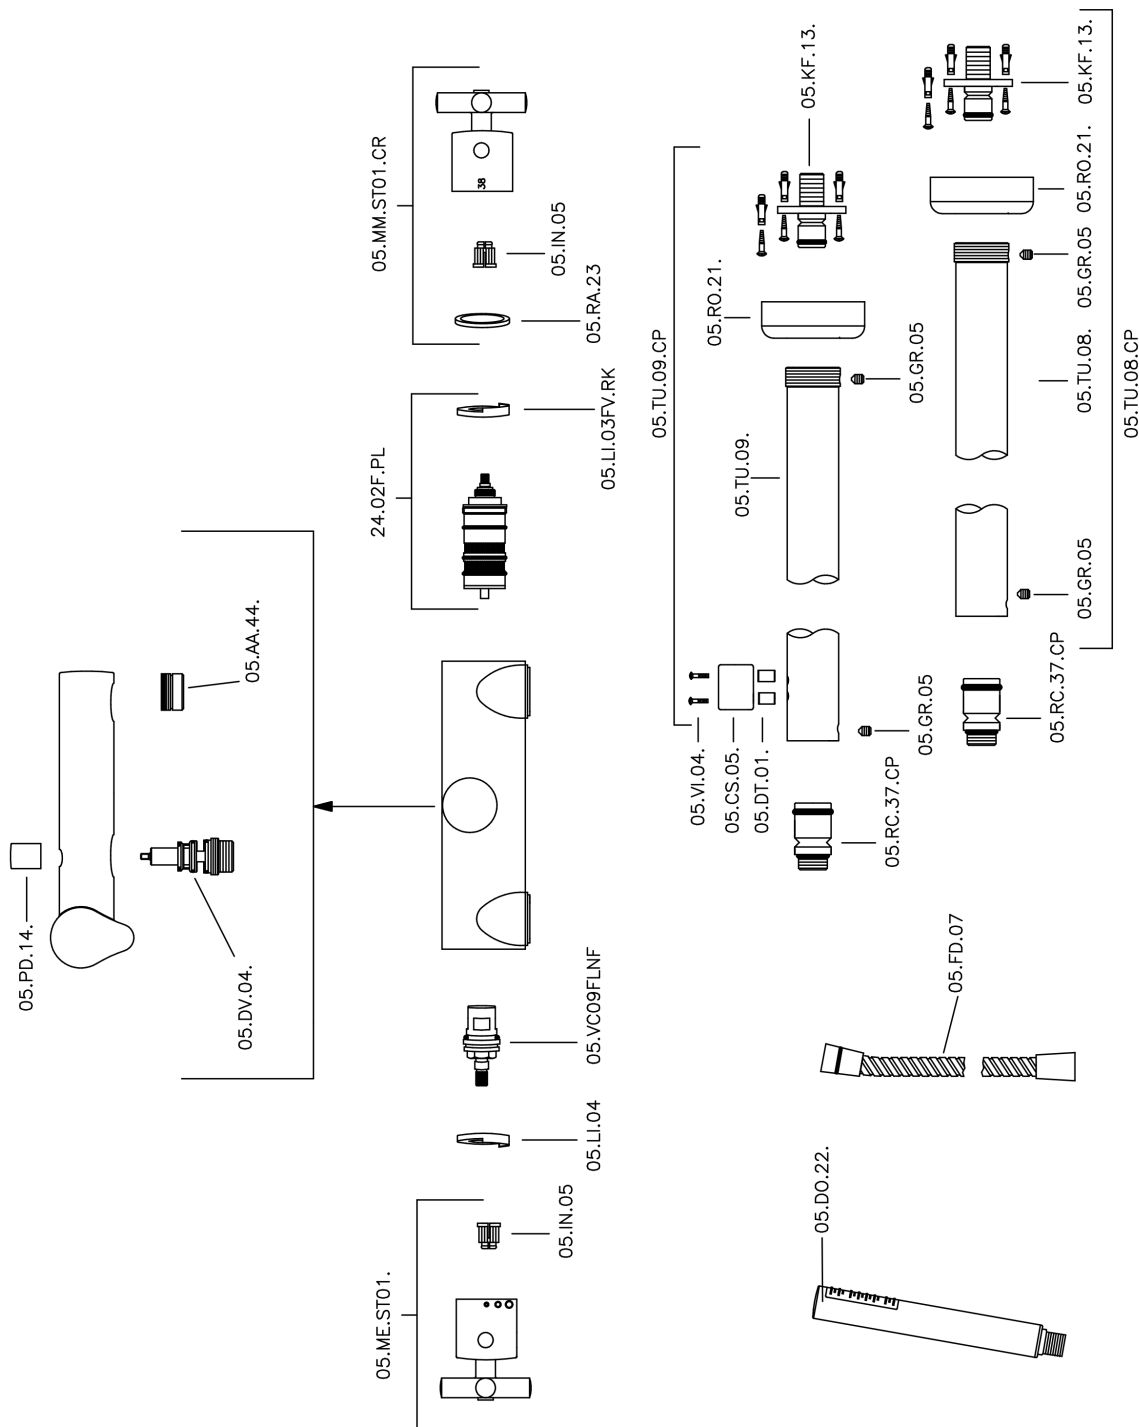

## Bañera termostática de suelo SUITE\_SUT39010

SUT39010

<https://es.huberitalia.com/banera-termostatica-de-suelo-suite-sut39010>

2026-07-01