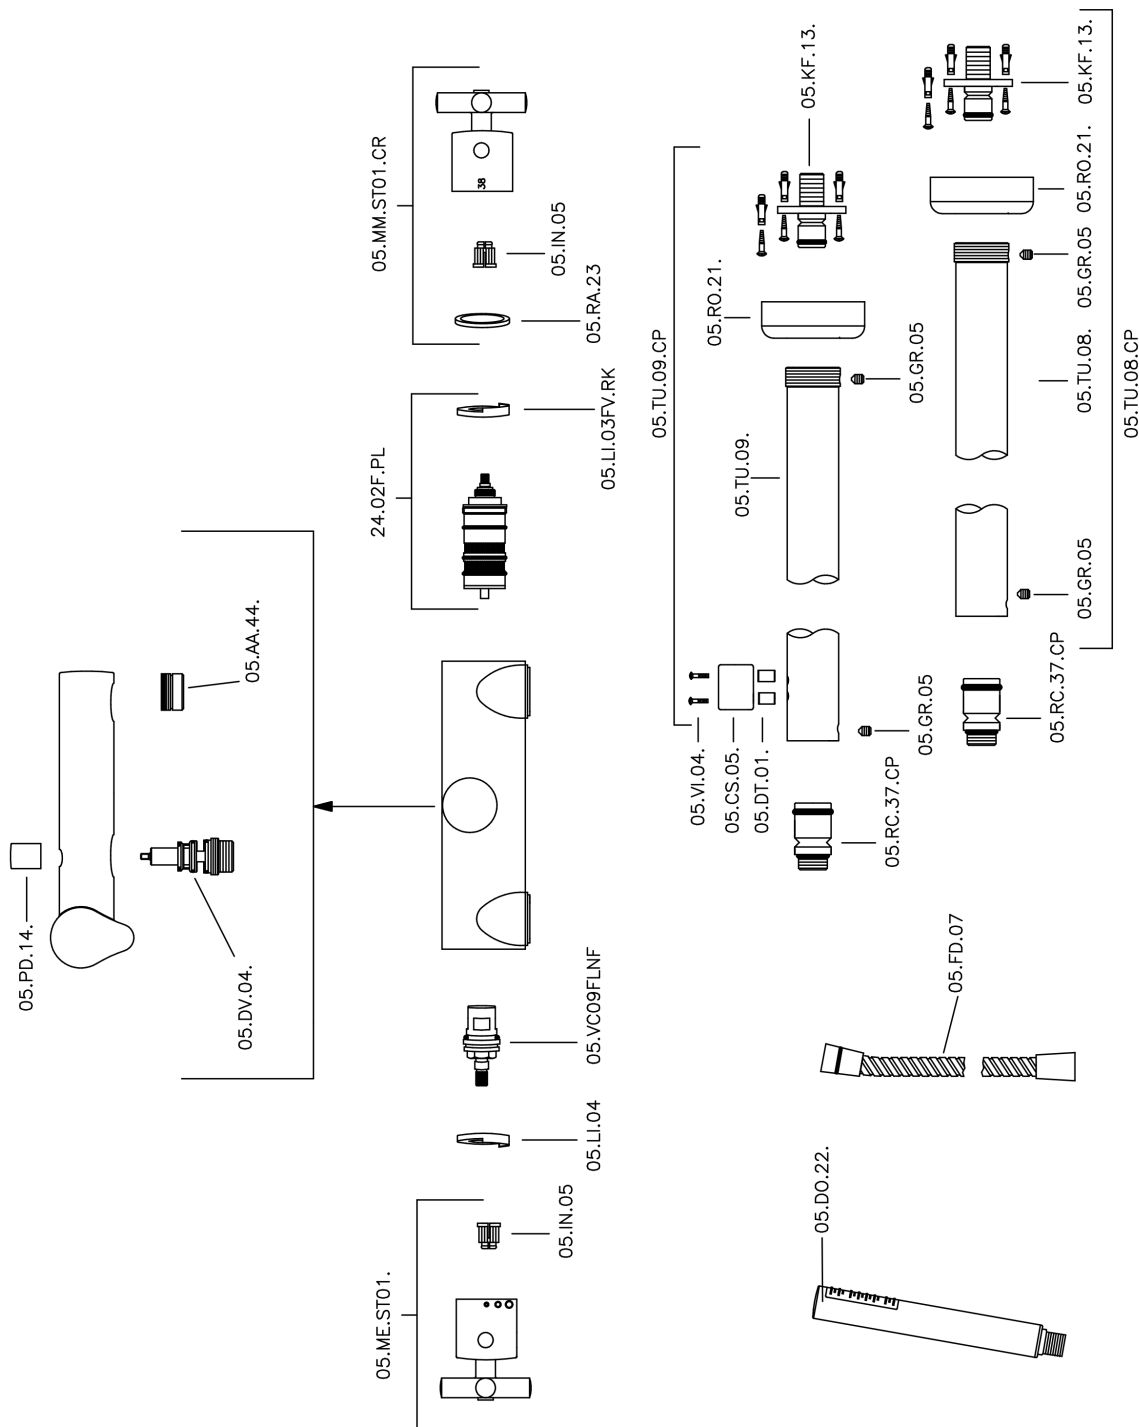

Bañera termostática de suelo SUITE_SUT39010

SUT39010

<https://es.huberitalia.com/banera-termostatica-de-suelo-suite-sut39010>

2026-06-10