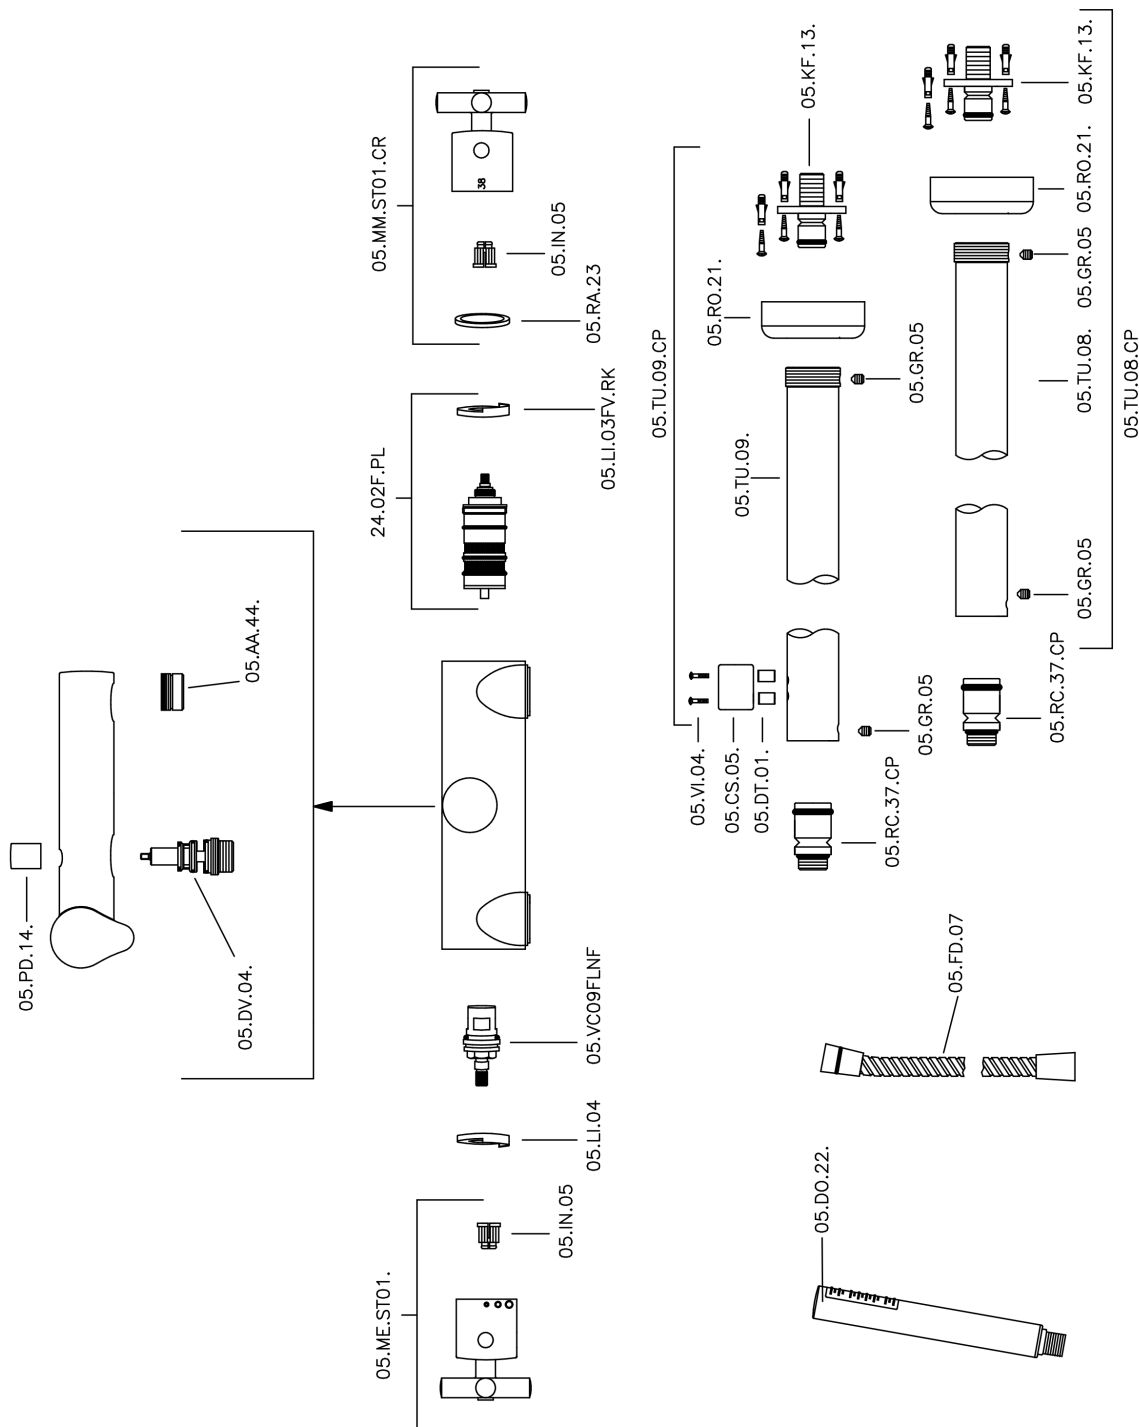

Bañera termostática de suelo SUITE_SUT39010

SUT39010

<https://es.huberitalia.com/banera-termostatica-de-suelo-suite-sut39010>

2026-05-20