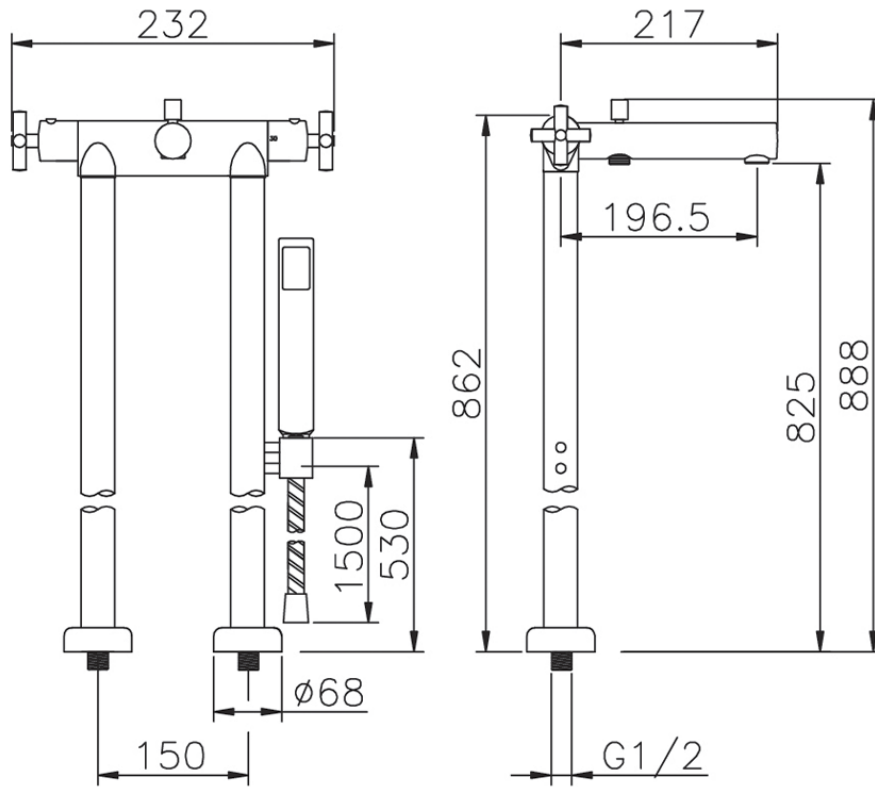

Bañera termostática de suelo SUITE\_SUT39010

SUT39010

<https://es.huberitalia.com/banera-termostatica-de-suelo-suite-sut39010>

2026-04-30