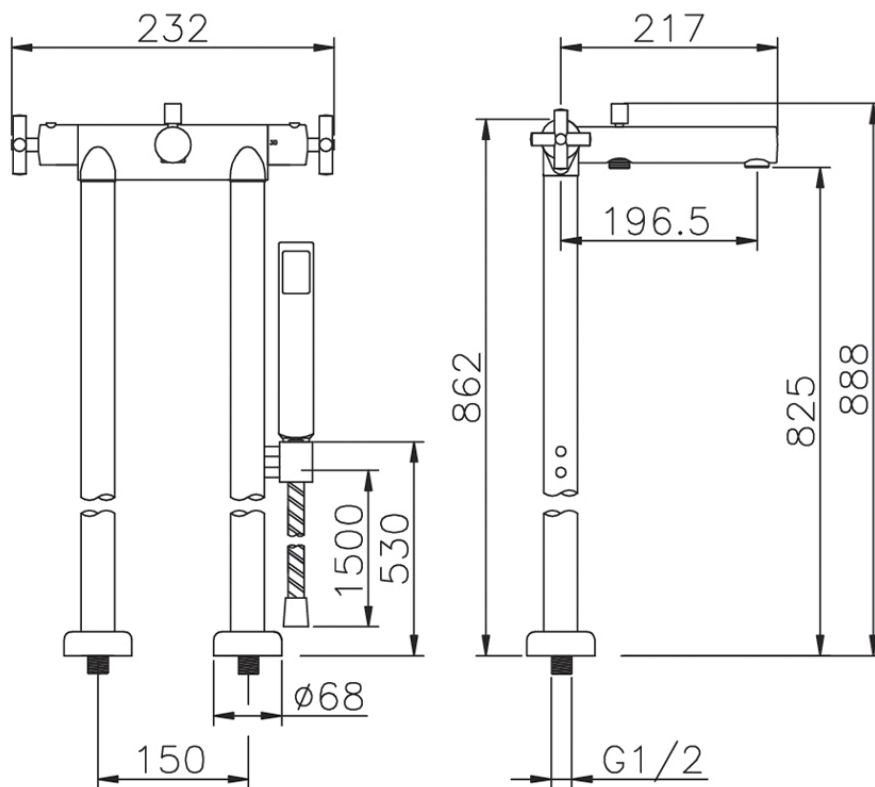

Bañera termostática de suelo SUITE_SUT39010

SUT39010

<https://es.huberitalia.com/banera-termostatica-de-suelo-suite-sut39010>

2026-06-10