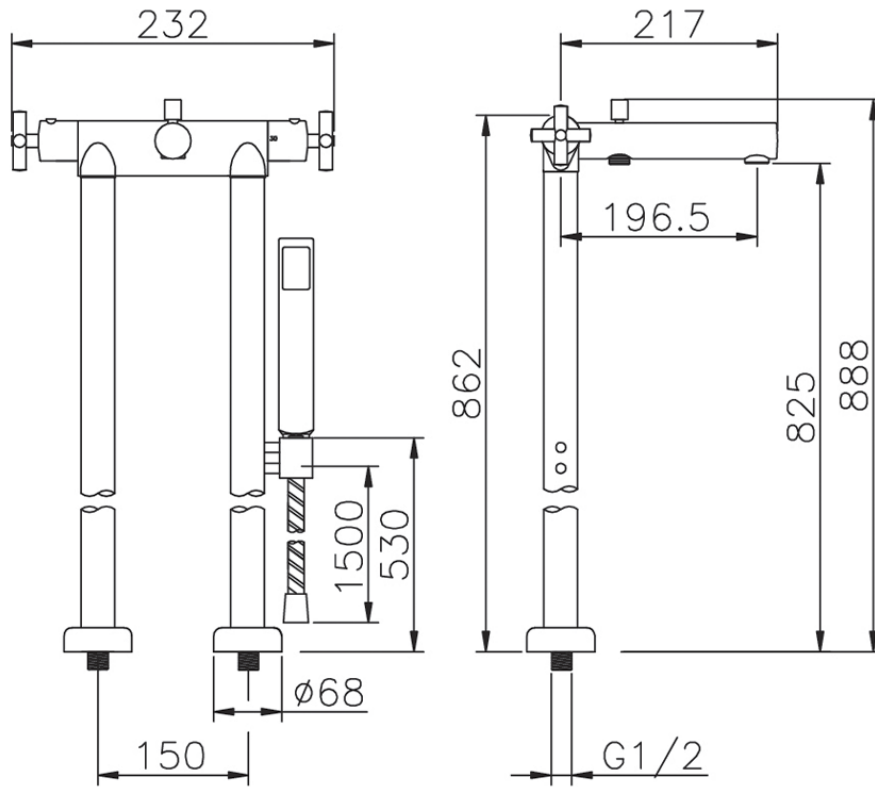

Bañera termostática de suelo SUITE_SUT39010

SUT39010

<https://es.huberitalia.com/banera-termostatica-de-suelo-suite-sut39010>

2026-07-01