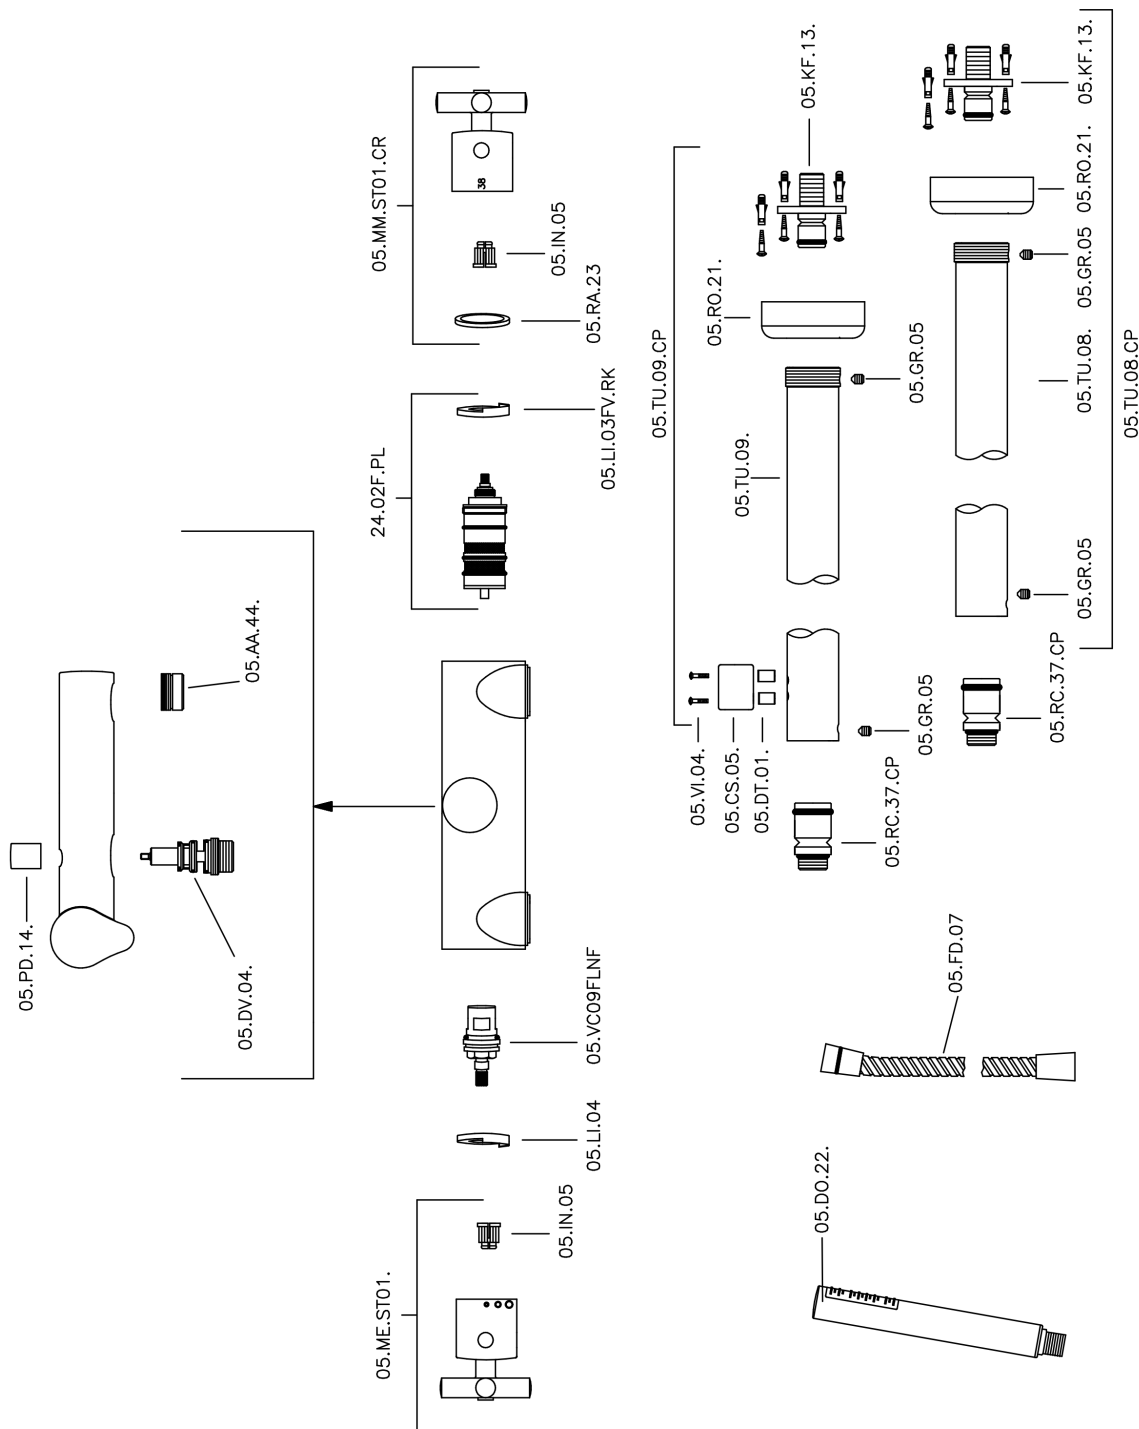

Bañera termostática de suelo SUITE_SUT39010

MODELO **SUT39010**

Bañera termostática de suelo, soporte duchita sobre columna, duchita una función minimalista Ø 27 mm ABS, flexible de Latón 150 cm

ACABADOS DISPONIBLES

-  **21** 21 Cromo
-  **40** 40 Negro Mate
-  **2F** 2F Níquel Cepillado
-  **2W** 2W Oro Cepillado

CARACTERÍSTICAS

Recambio Cartucho **24.04A.PP**

Cartucho Termostático Plus P 8X20

Termostático

El Termostático Huber es tu gestor personal del agua, ayudándote a manejar, controlar y ahorrar agua y energía.

Bañera termostática de suelo SUITE_SUT39010

SUT39010

<https://es.huberitalia.com/banera-termostatica-de-suelo-suite-sut39010>

2026-07-01