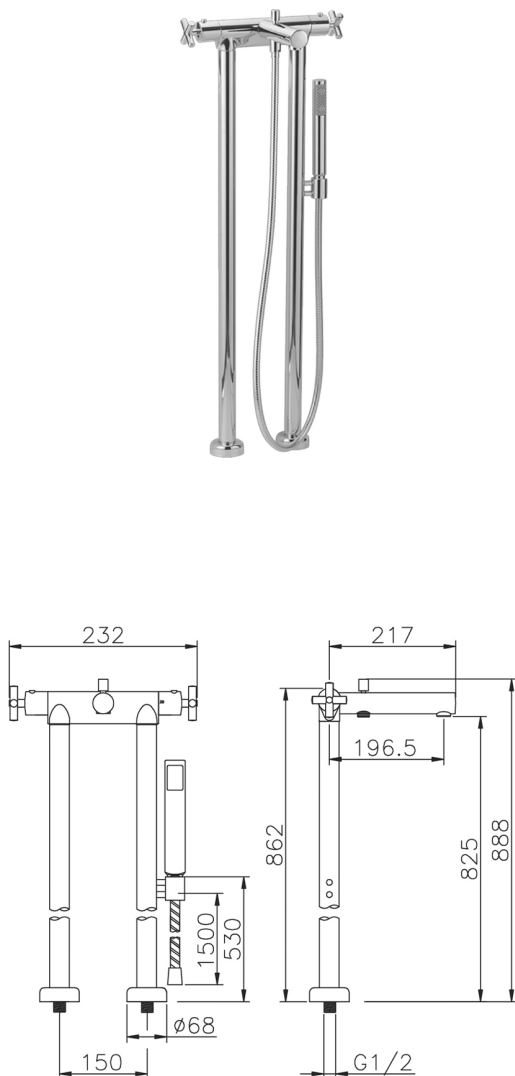

Bañera termostática de suelo SUITE_SUT39010

MODELO **SUT39010**

Bañera termostática de suelo, soporte duchita sobre columna, duchita una función minimalista Ø 27 mm ABS, flexible de Latón 150 cm

ACABADOS DISPONIBLES

-  **21** 21 Cromo
-  **40** 40 Negro Mate
-  **2F** 2F Níquel Cepillado
-  **2W** 2W Oro Cepillado

CARACTERÍSTICAS

Recambio Cartucho **24.04A.PP**

Cartucho Termostático Plus P 8X20

Termostático

El Termostático Huber es tu gestor personal del agua, ayudándote a manejar, controlar y ahorrar agua y energía.

Bañera termostática de suelo SUITE_SUT39010

SUT39010

<https://es.huberitalia.com/banera-termostatica-de-suelo-suite-sut39010>

2026-07-01