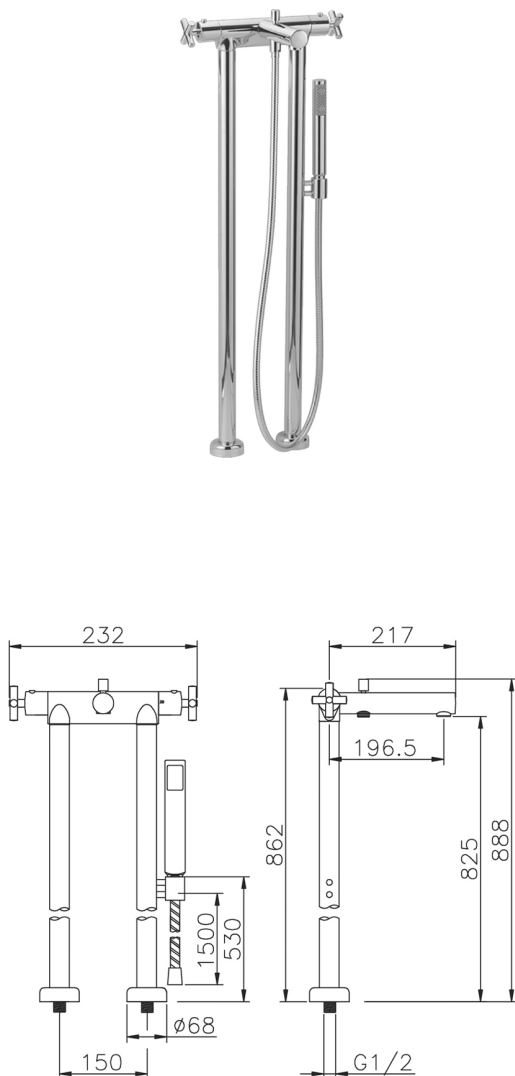

Bañera termostática de suelo SUITE_SUT39010

MODELO **SUT39010**

Bañera termostática de suelo, soporte duchita sobre columna, duchita una función minimalista Ø 27 mm ABS, flexible de Latón 150 cm

ACABADOS DISPONIBLES

-  **21** 21 Cromo
-  **40** 40 Negro Mate
-  **2F** 2F Níquel Cepillado
-  **2W** 2W Oro Cepillado

CARACTERÍSTICAS

Recambio Cartucho **24.04A.PP**

Cartucho Termostático Plus P 8X20

Termostático

El Termostático Huber es tu gestor personal del agua, ayudándote a manejar, controlar y ahorrar agua y energía.

Bañera termostática de suelo SUITE_SUT39010

SUT39010

<https://es.huberitalia.com/banera-termostatica-de-suelo-suite-sut39010>

2026-04-30