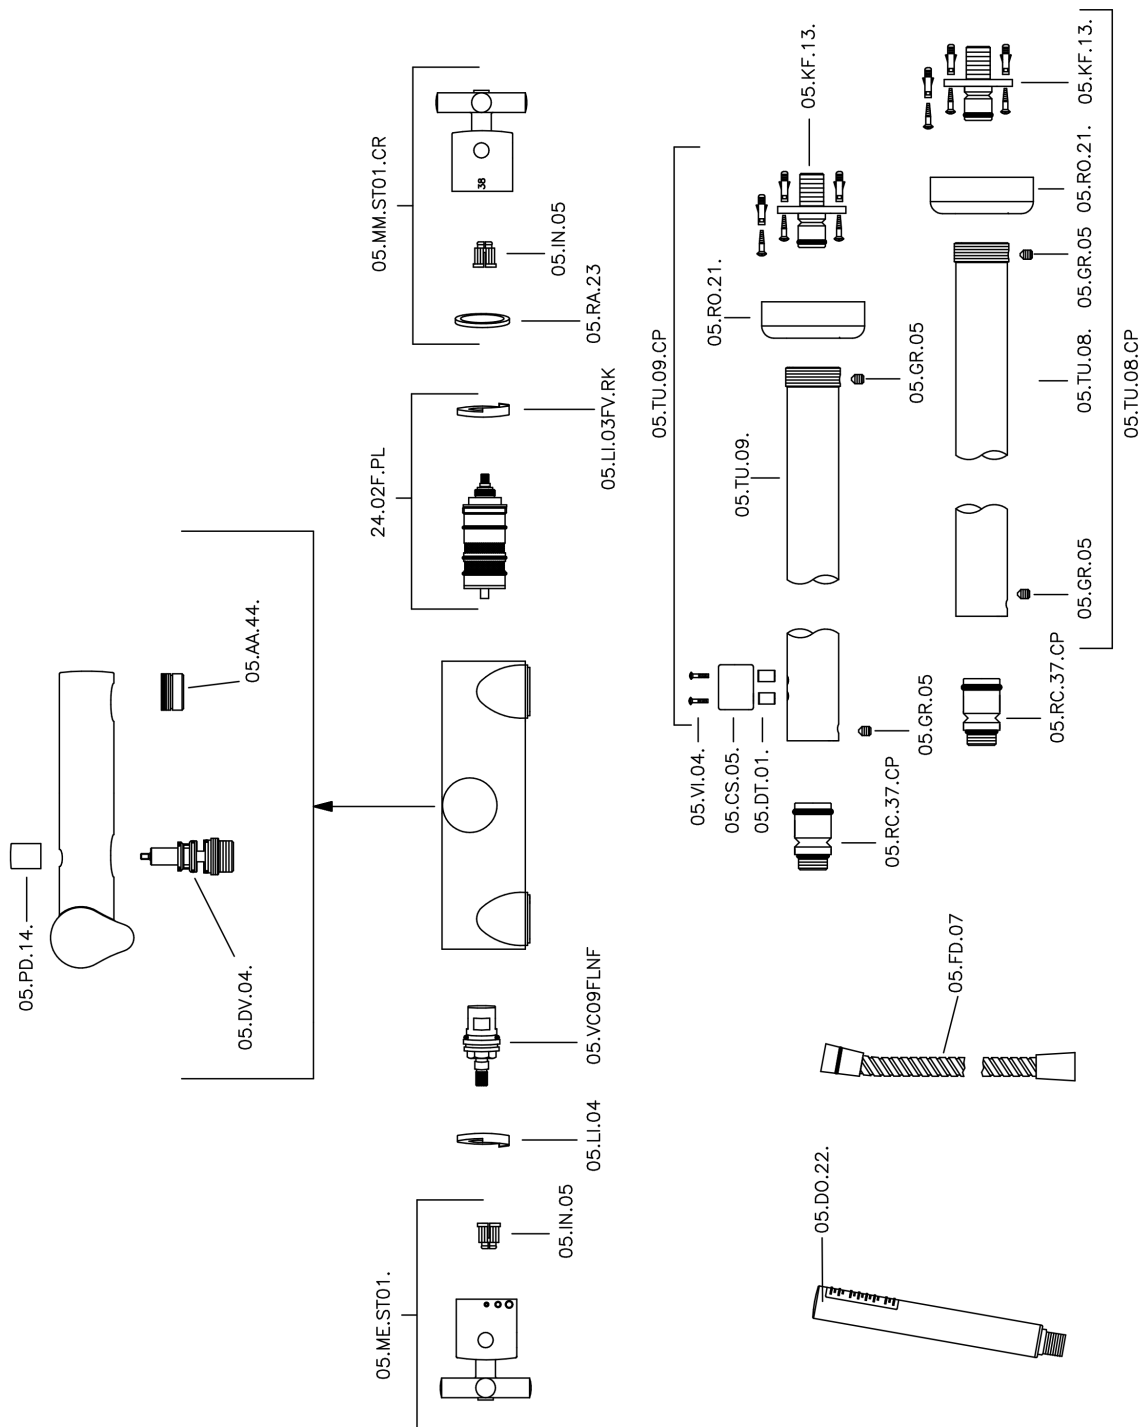

Bañera termostática de suelo SUITE_SUT39010

MODELO **SUT39010**

Bañera termostática de suelo, soporte duchita sobre columna, duchita una función minimalista Ø 27 mm ABS, flexible de Latón 150 cm

ACABADOS DISPONIBLES

-  **21** 21 Cromo
-  **40** 40 Negro Mate
-  **2F** 2F Níquel Cepillado
-  **2W** 2W Oro Cepillado

CARACTERÍSTICAS

Recambio Cartucho **24.04A.PP**

Cartucho Termostático Plus P 8X20

Termostático

El Termostático Huber es tu gestor personal del agua, ayudándote a manejar, controlar y ahorrar agua y energía.

Bañera termostática de suelo SUITE_SUT39010

SUT39010

<https://es.huberitalia.com/banera-termostatica-de-suelo-suite-sut39010>

2026-04-30