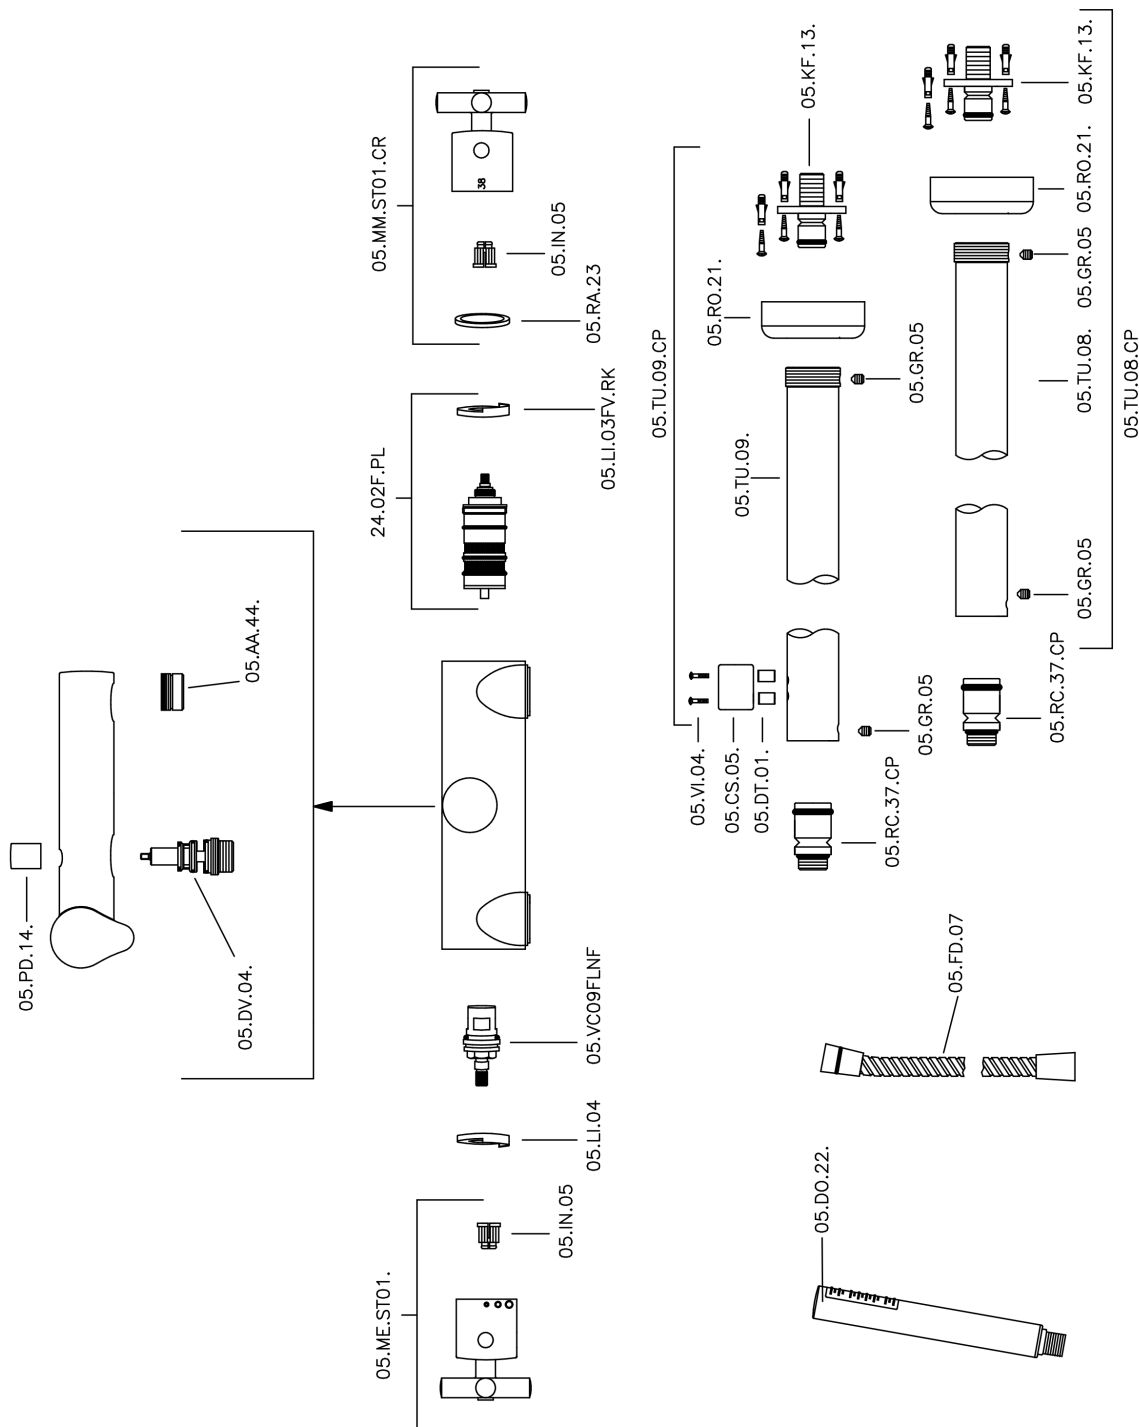

## Bañera termostática de suelo SUITE\_SUT39010

SUT39010

<https://es.huberitalia.com/banera-termostatica-de-suelo-suite-sut39010>

2026-06-29