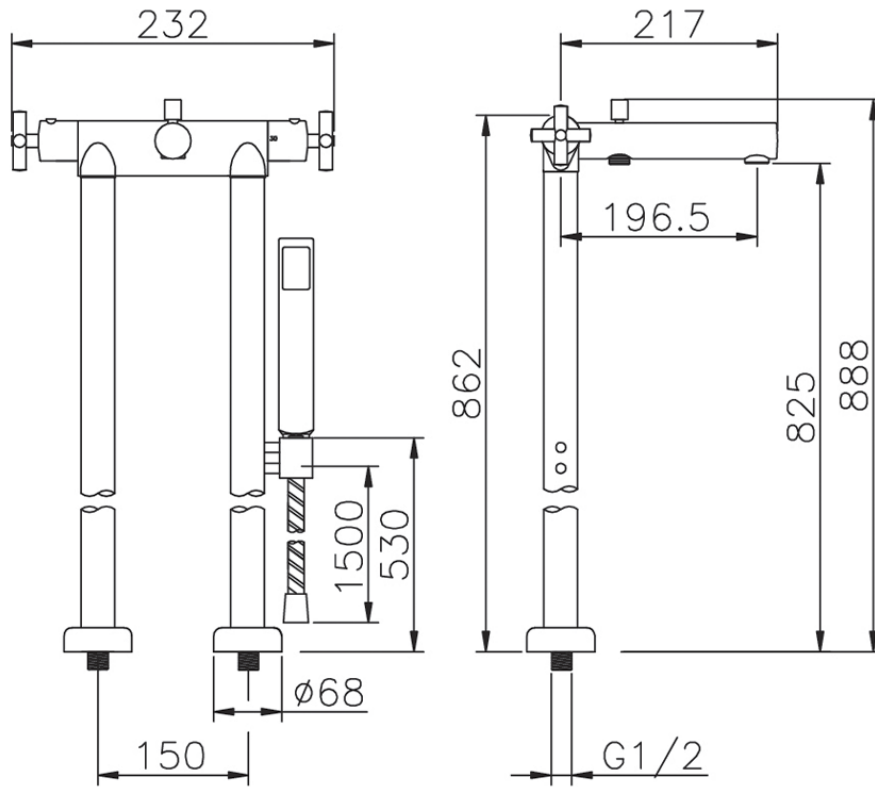

Bañera termostática de suelo SUITE\_SUT39010

SUT39010

<https://es.huberitalia.com/banera-termostatica-de-suelo-suite-sut39010>

2026-04-29