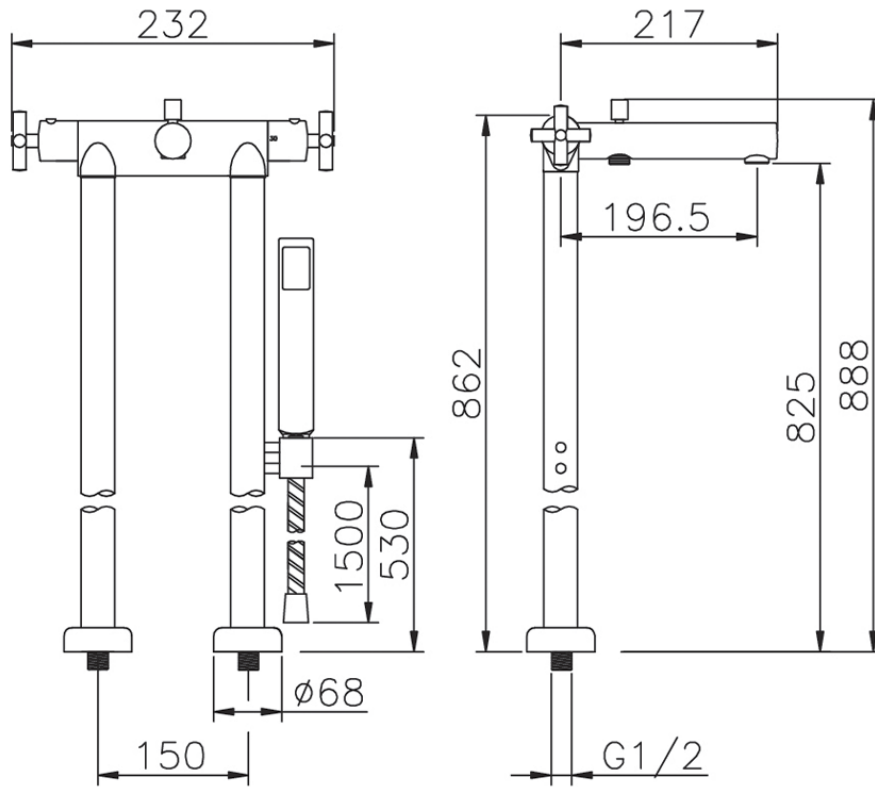

Bañera termostática de suelo SUITE_SUT39010

SUT39010

<https://es.huberitalia.com/banera-termostatica-de-suelo-suite-sut39010>

2026-05-20