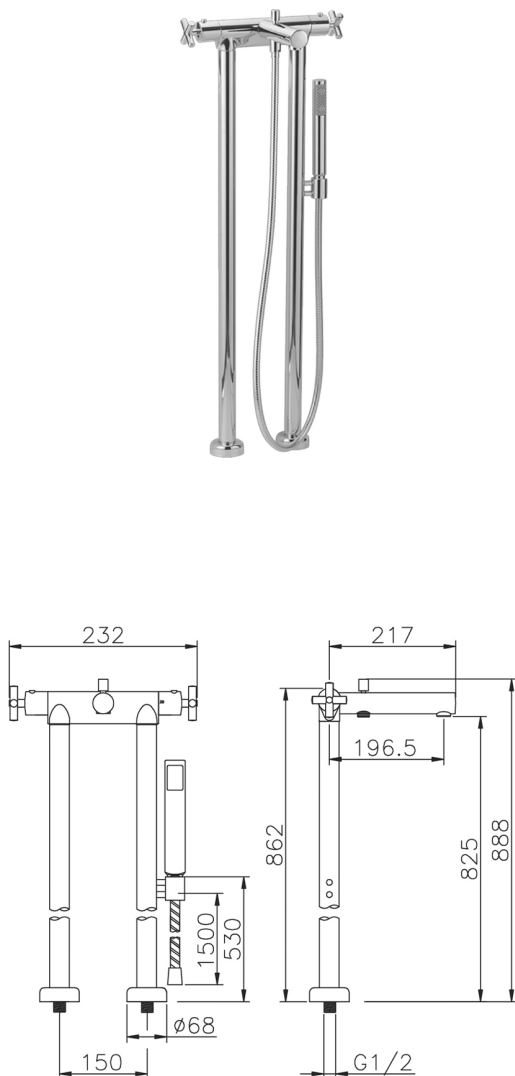

Bañera termostática de suelo SUITE_SUT39010

MODELO **SUT39010**

Bañera termostática de suelo, soporte duchita sobre columna, duchita una función minimalista Ø 27 mm ABS, flexible de Latón 150 cm

ACABADOS DISPONIBLES

-  **21** 21 Cromo
-  **40** 40 Negro Mate
-  **2F** 2F Níquel Cepillado
-  **2W** 2W Oro Cepillado

CARACTERÍSTICAS

Recambio Cartucho **24.04A.PP**

Cartucho Termostático Plus P 8X20

Termostático

El Termostático Huber es tu gestor personal del agua, ayudándote a manejar, controlar y ahorrar agua y energía.

Bañera termostática de suelo SUITE_SUT39010

SUT39010

<https://es.huberitalia.com/banera-termostatica-de-suelo-suite-sut39010>

2026-05-02