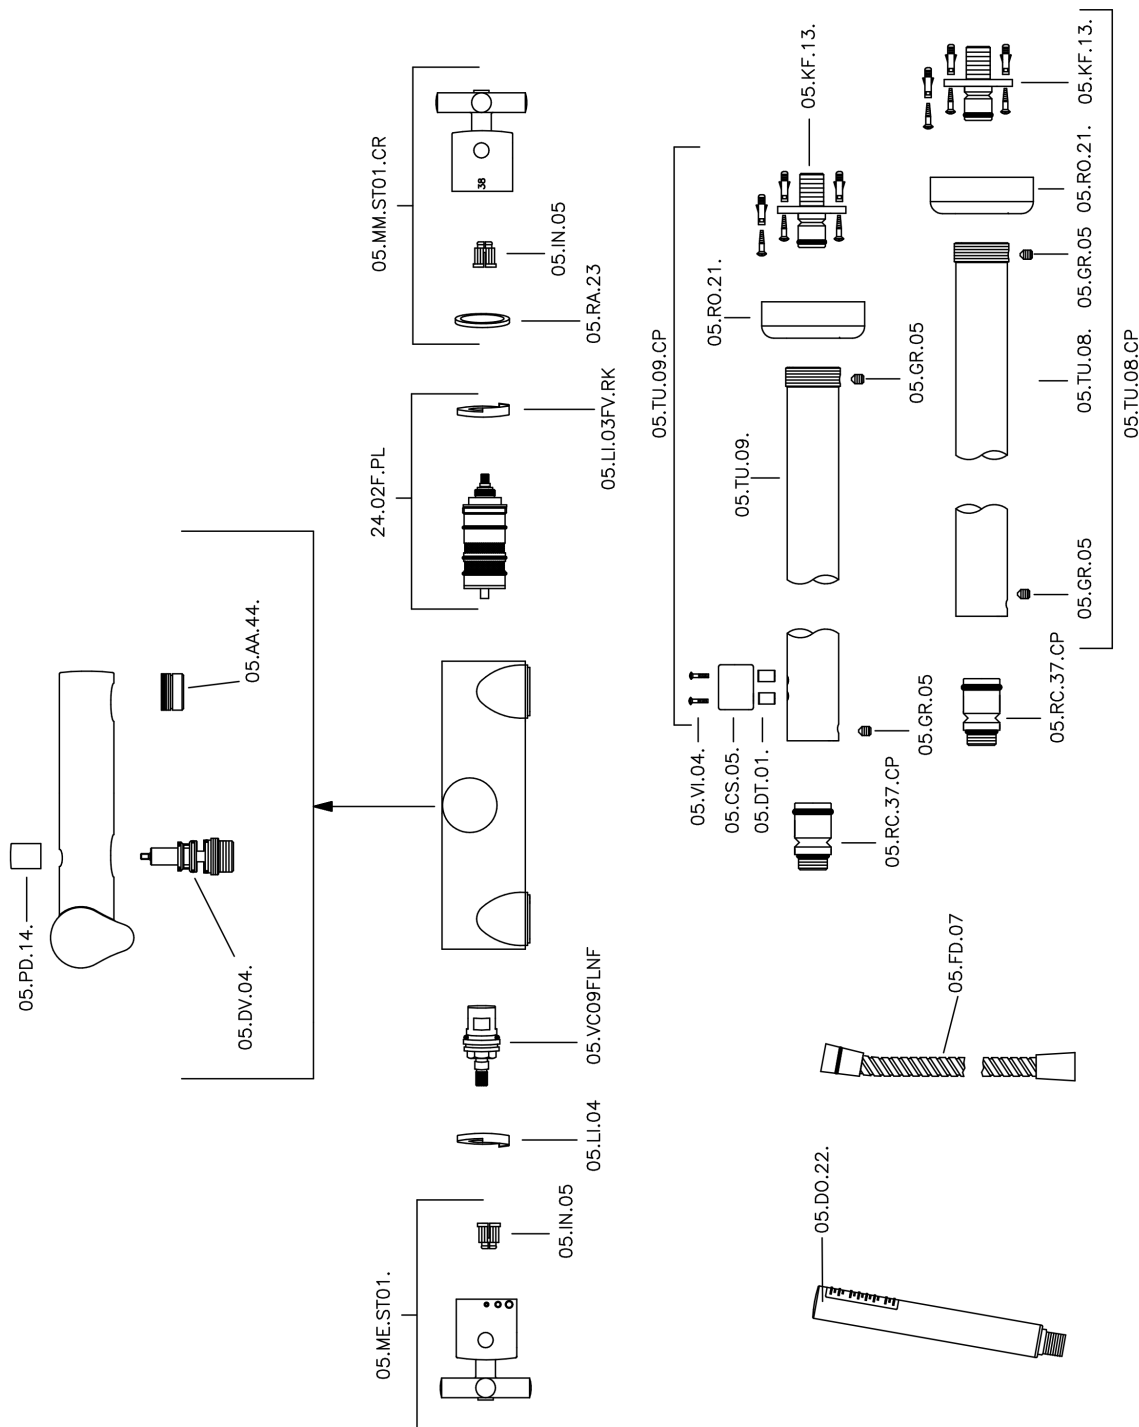

Bañera termostática de suelo SUITE_SUT39010

MODELO **SUT39010**

Bañera termostática de suelo, soporte duchita sobre columna, duchita una función minimalista Ø 27 mm ABS, flexible de Latón 150 cm

ACABADOS DISPONIBLES

-  **21** 21 Cromo
-  **40** 40 Negro Mate
-  **2F** 2F Níquel Cepillado
-  **2W** 2W Oro Cepillado

CARACTERÍSTICAS

Recambio Cartucho **24.04A.PP**

Cartucho Termostático Plus P 8X20

Termostático

El Termostático Huber es tu gestor personal del agua, ayudándote a manejar, controlar y ahorrar agua y energía.

Bañera termostática de suelo SUITE_SUT39010

SUT39010

<https://es.huberitalia.com/banera-termostatica-de-suelo-suite-sut39010>

2026-06-15