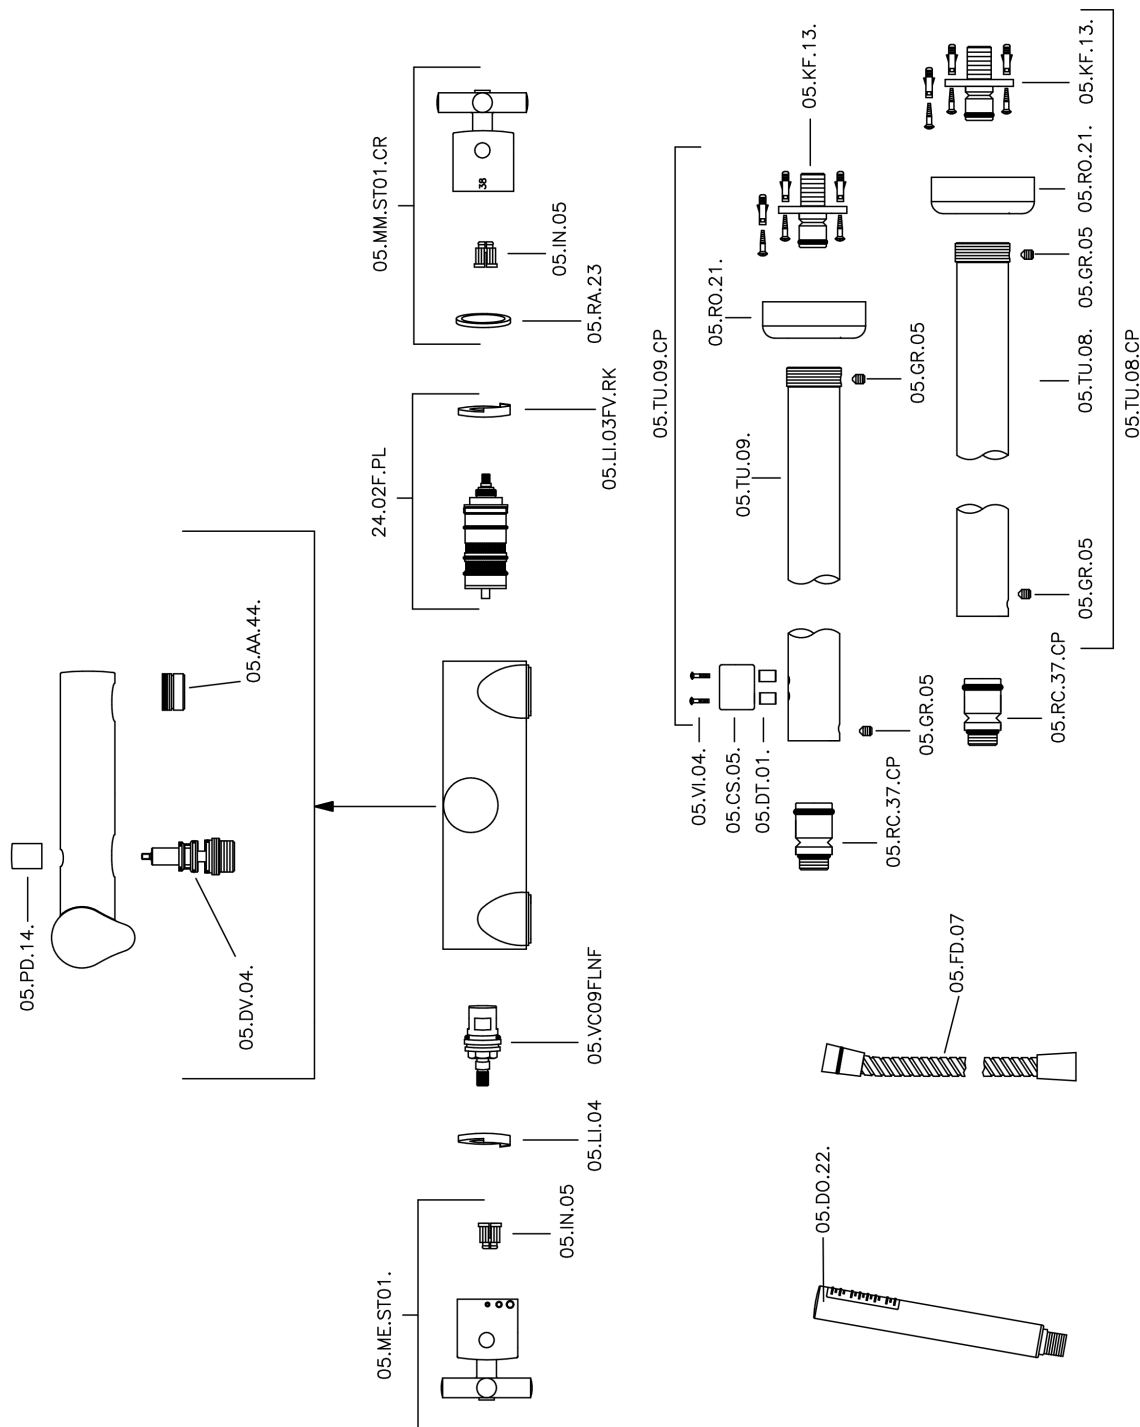

Bañera termostática de suelo SUITE_SUT39010

MODELO **SUT39010**

Bañera termostática de suelo, soporte duchita sobre columna, duchita una función minimalista Ø 27 mm ABS, flexible de Latón 150 cm

ACABADOS DISPONIBLES

-  **21** 21 Cromo
-  **40** 40 Negro Mate
-  **2F** 2F Níquel Cepillado
-  **2W** 2W Oro Cepillado

CARACTERÍSTICAS

Recambio Cartucho **24.04A.PP**

Cartucho Termostático Plus P 8X20

Termostático

El Termostático Huber es tu gestor personal del agua, ayudándote a manejar, controlar y ahorrar agua y energía.

Bañera termostática de suelo SUITE_SUT39010

SUT39010

<https://es.huberitalia.com/banera-termostatica-de-suelo-suite-sut39010>

2026-05-02