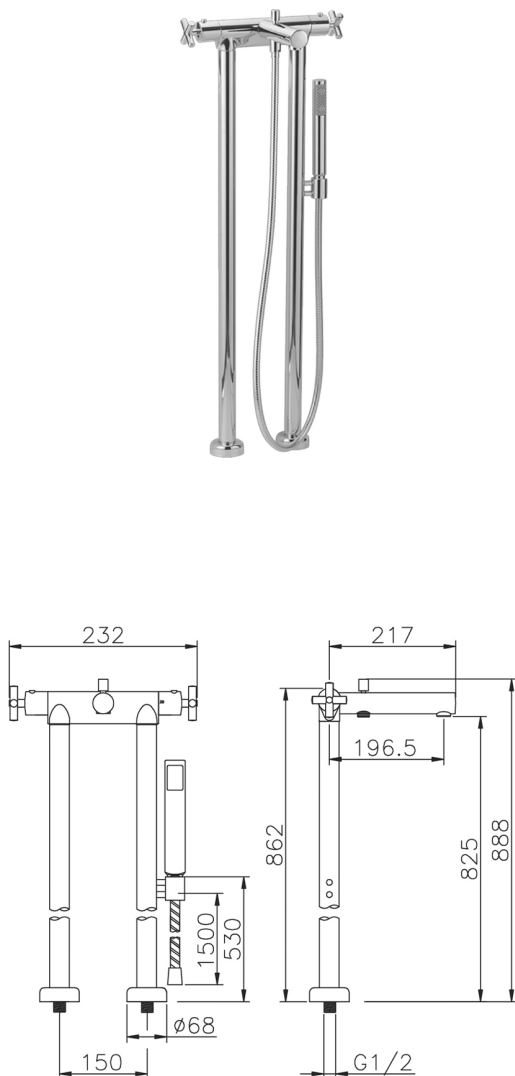

Bañera termostática de suelo SUITE_SUT39010

MODELO **SUT39010**

Bañera termostática de suelo, soporte duchita sobre columna, duchita una función minimalista Ø 27 mm ABS, flexible de Latón 150 cm

ACABADOS DISPONIBLES

-  **21** 21 Cromo
-  **40** 40 Negro Mate
-  **2F** 2F Níquel Cepillado
-  **2W** 2W Oro Cepillado

CARACTERÍSTICAS

Recambio Cartucho **24.04A.PP**

Cartucho Termostático Plus P 8X20

Termostático

El Termostático Huber es tu gestor personal del agua, ayudándote a manejar, controlar y ahorrar agua y energía.

Bañera termostática de suelo SUITE_SUT39010

SUT39010

<https://es.huberitalia.com/banera-termostatica-de-suelo-suite-sut39010>

2026-06-15