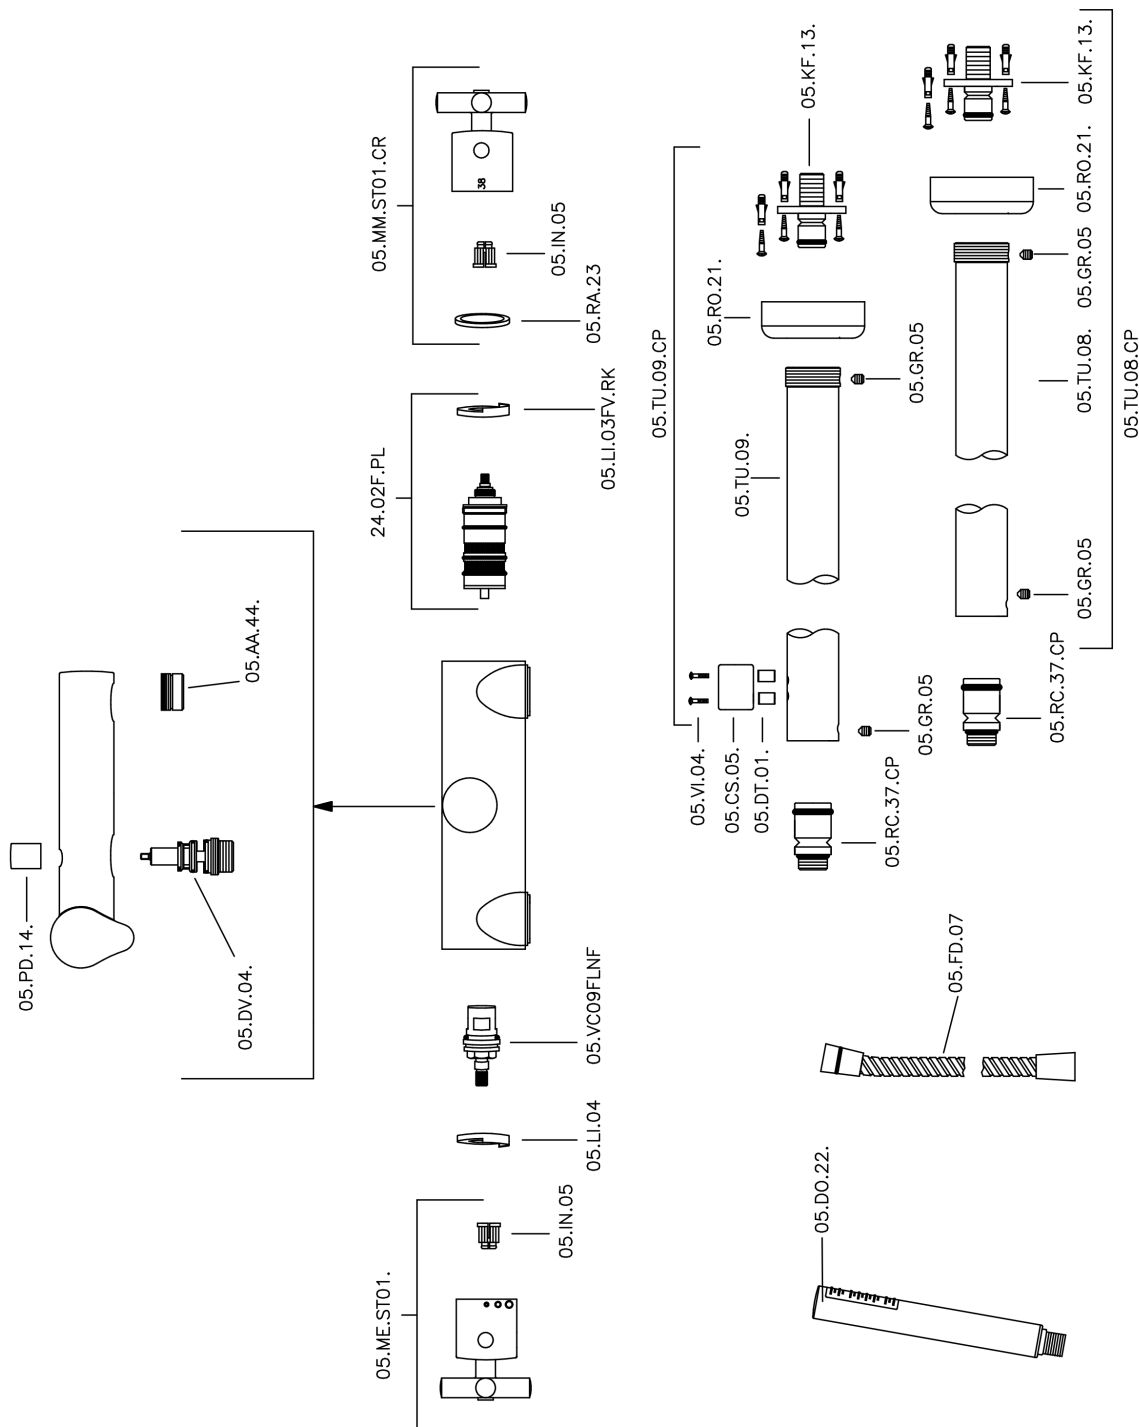

## Bañera termostática de suelo SUITE\_SUT39010

SUT39010

<https://es.huberitalia.com/banera-termostatica-de-suelo-suite-sut39010>

2026-06-15