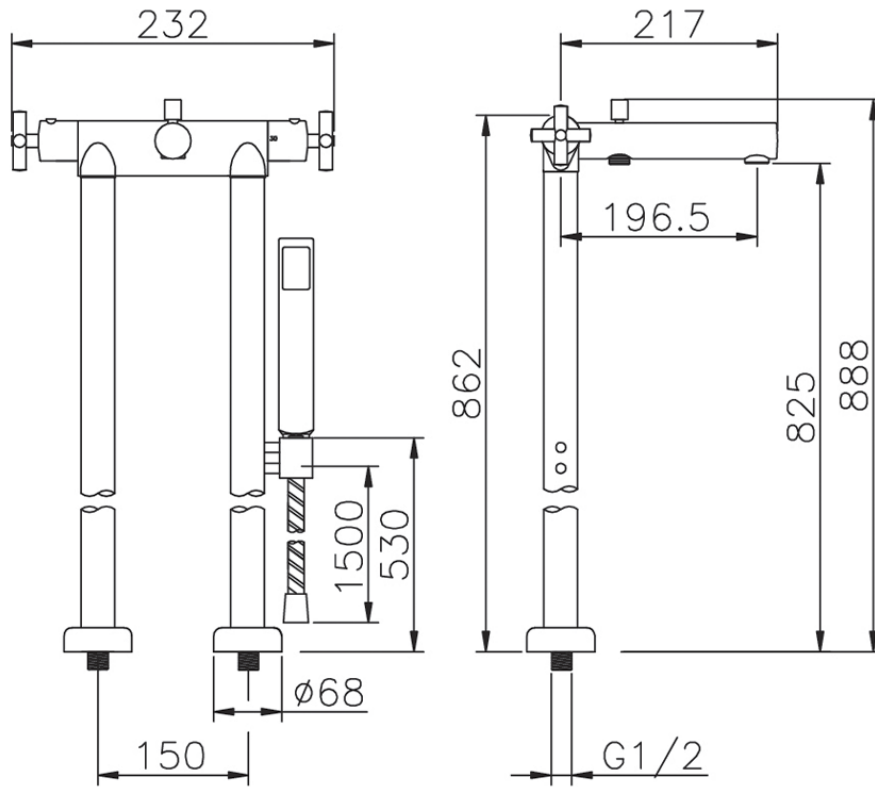

Bañera termostática de suelo SUITE_SUT39010

SUT39010

<https://es.huberitalia.com/banera-termostatica-de-suelo-suite-sut39010>

2026-06-15