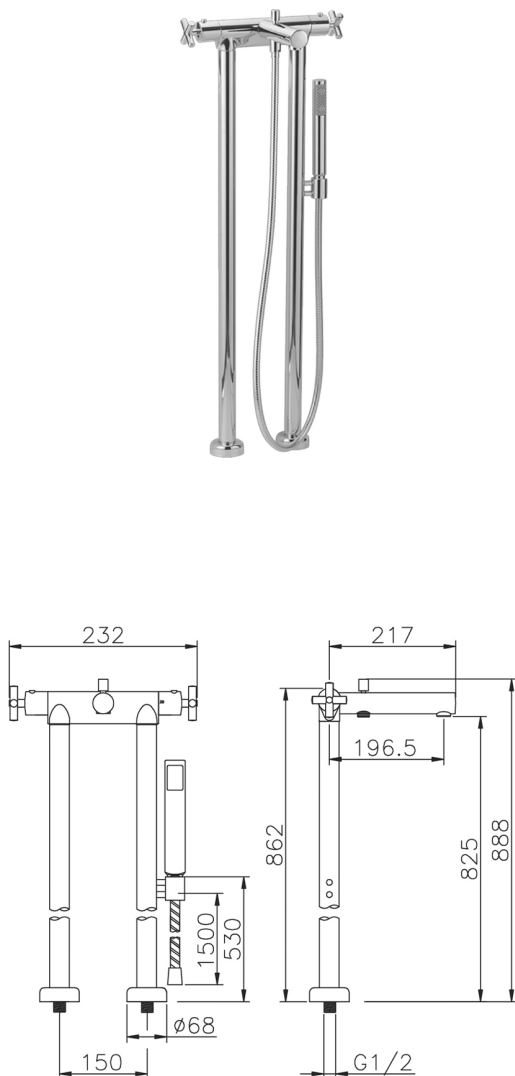

Bañera termostática de suelo SUITE_SUT39010

MODELO **SUT39010**

Bañera termostática de suelo, soporte duchita sobre columna, duchita una función minimalista Ø 27 mm ABS, flexible de Latón 150 cm

ACABADOS DISPONIBLES

-  **21** 21 Cromo
-  **40** 40 Negro Mate
-  **2F** 2F Níquel Cepillado
-  **2W** 2W Oro Cepillado

CARACTERÍSTICAS

Recambio Cartucho **24.04A.PP**

Cartucho Termostático Plus P 8X20

Termostático

El Termostático Huber es tu gestor personal del agua, ayudándote a manejar, controlar y ahorrar agua y energía.

Bañera termostática de suelo SUITE_SUT39010

SUT39010

<https://es.huberitalia.com/banera-termostatica-de-suelo-suite-sut39010>

2026-06-10