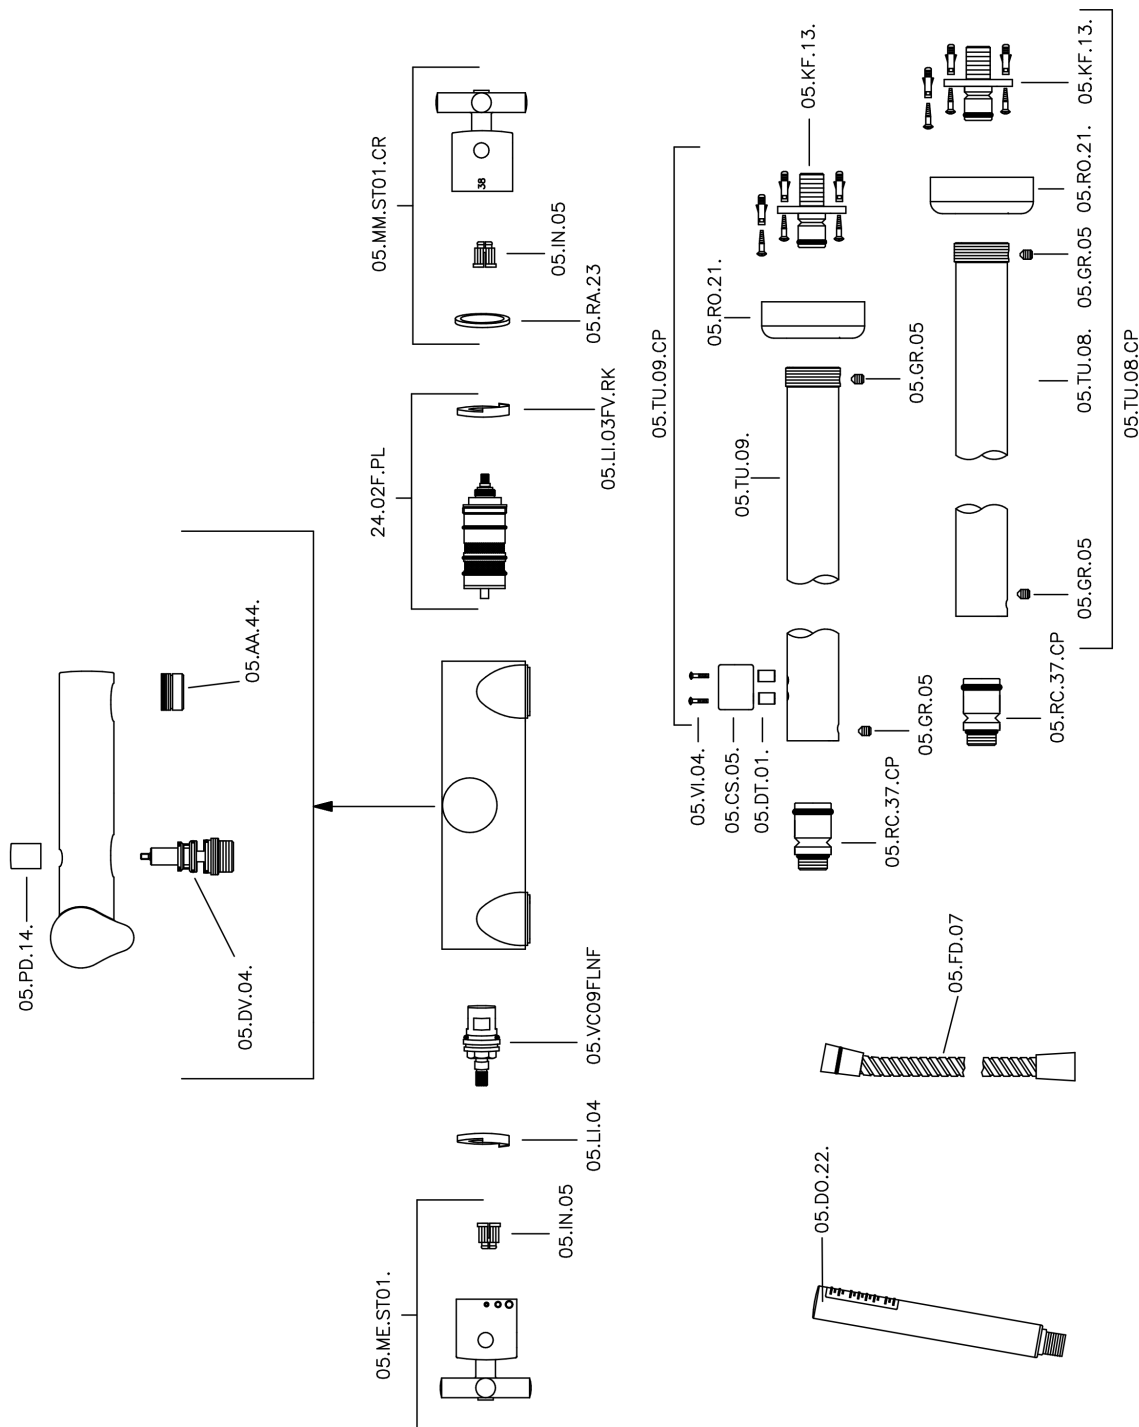

Bañera termostática de suelo SUITE_SUT39010

MODELO **SUT39010**

Bañera termostática de suelo, soporte duchita sobre columna, duchita una función minimalista Ø 27 mm ABS, flexible de Latón 150 cm

ACABADOS DISPONIBLES

-  **21** 21 Cromo
-  **40** 40 Negro Mate
-  **2F** 2F Níquel Cepillado
-  **2W** 2W Oro Cepillado

CARACTERÍSTICAS

Recambio Cartucho **24.04A.PP**

Cartucho Termostático Plus P 8X20

Termostático

El Termostático Huber es tu gestor personal del agua, ayudándote a manejar, controlar y ahorrar agua y energía.

Bañera termostática de suelo SUITE_SUT39010

SUT39010

<https://es.huberitalia.com/banera-termostatica-de-suelo-suite-sut39010>

2026-06-10