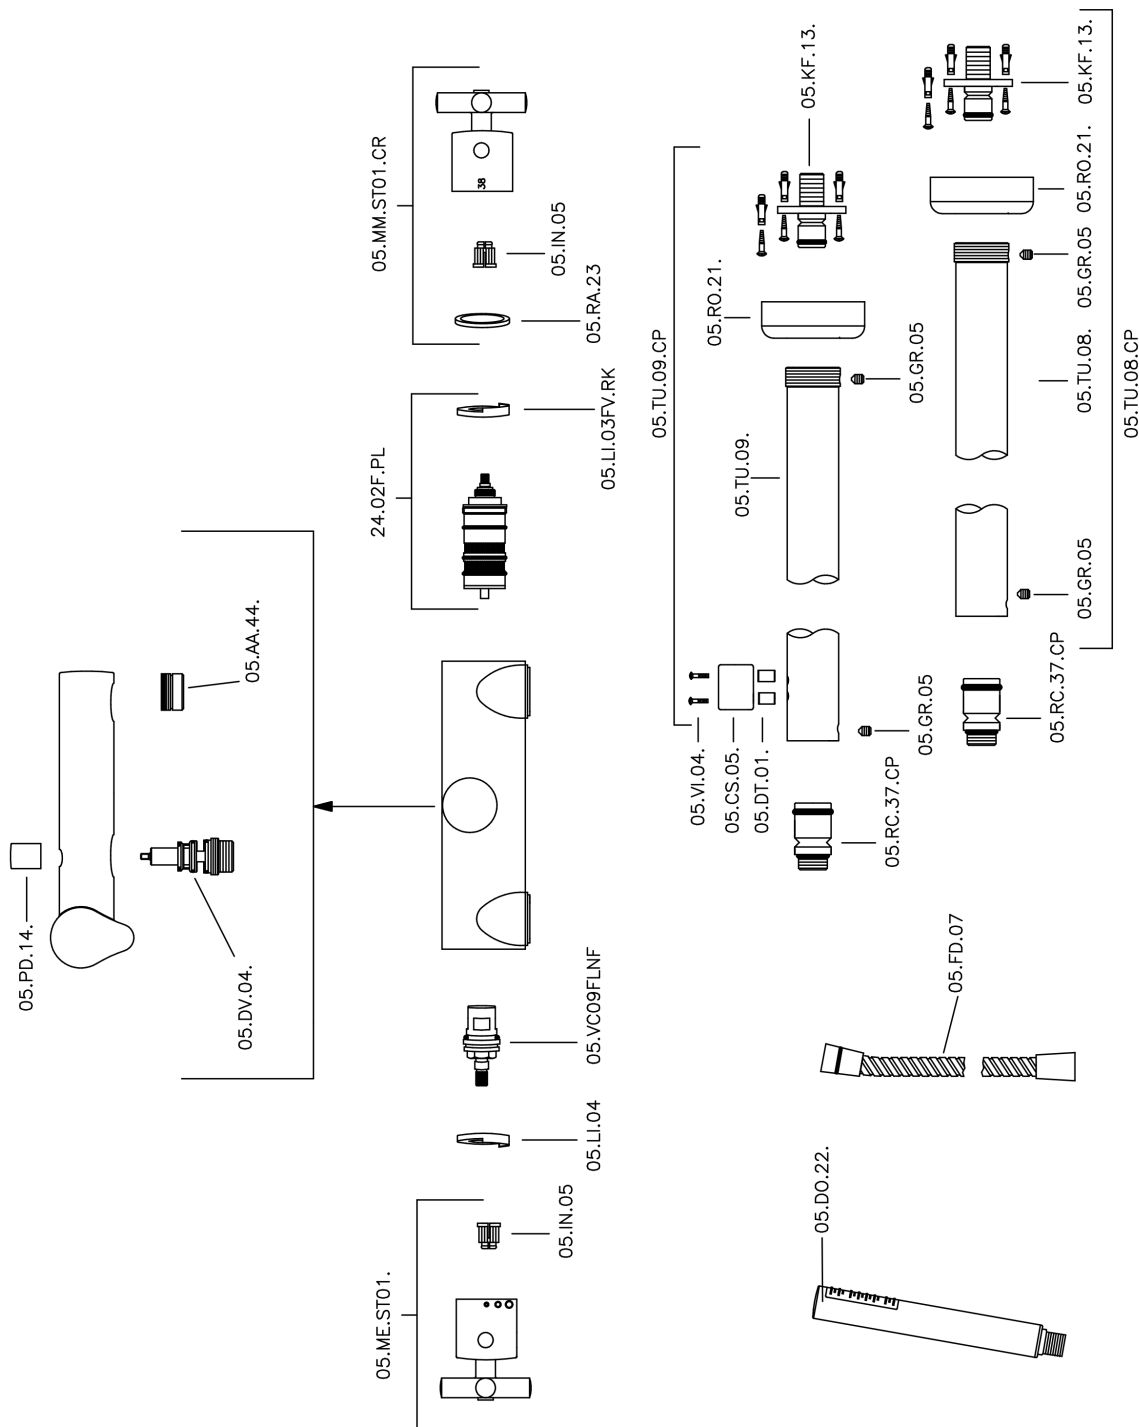

Bañera termostática de suelo SUITE_SUT39010

SUT39010

<https://es.huberitalia.com/banera-termostatica-de-suelo-suite-sut39010>

2026-04-29