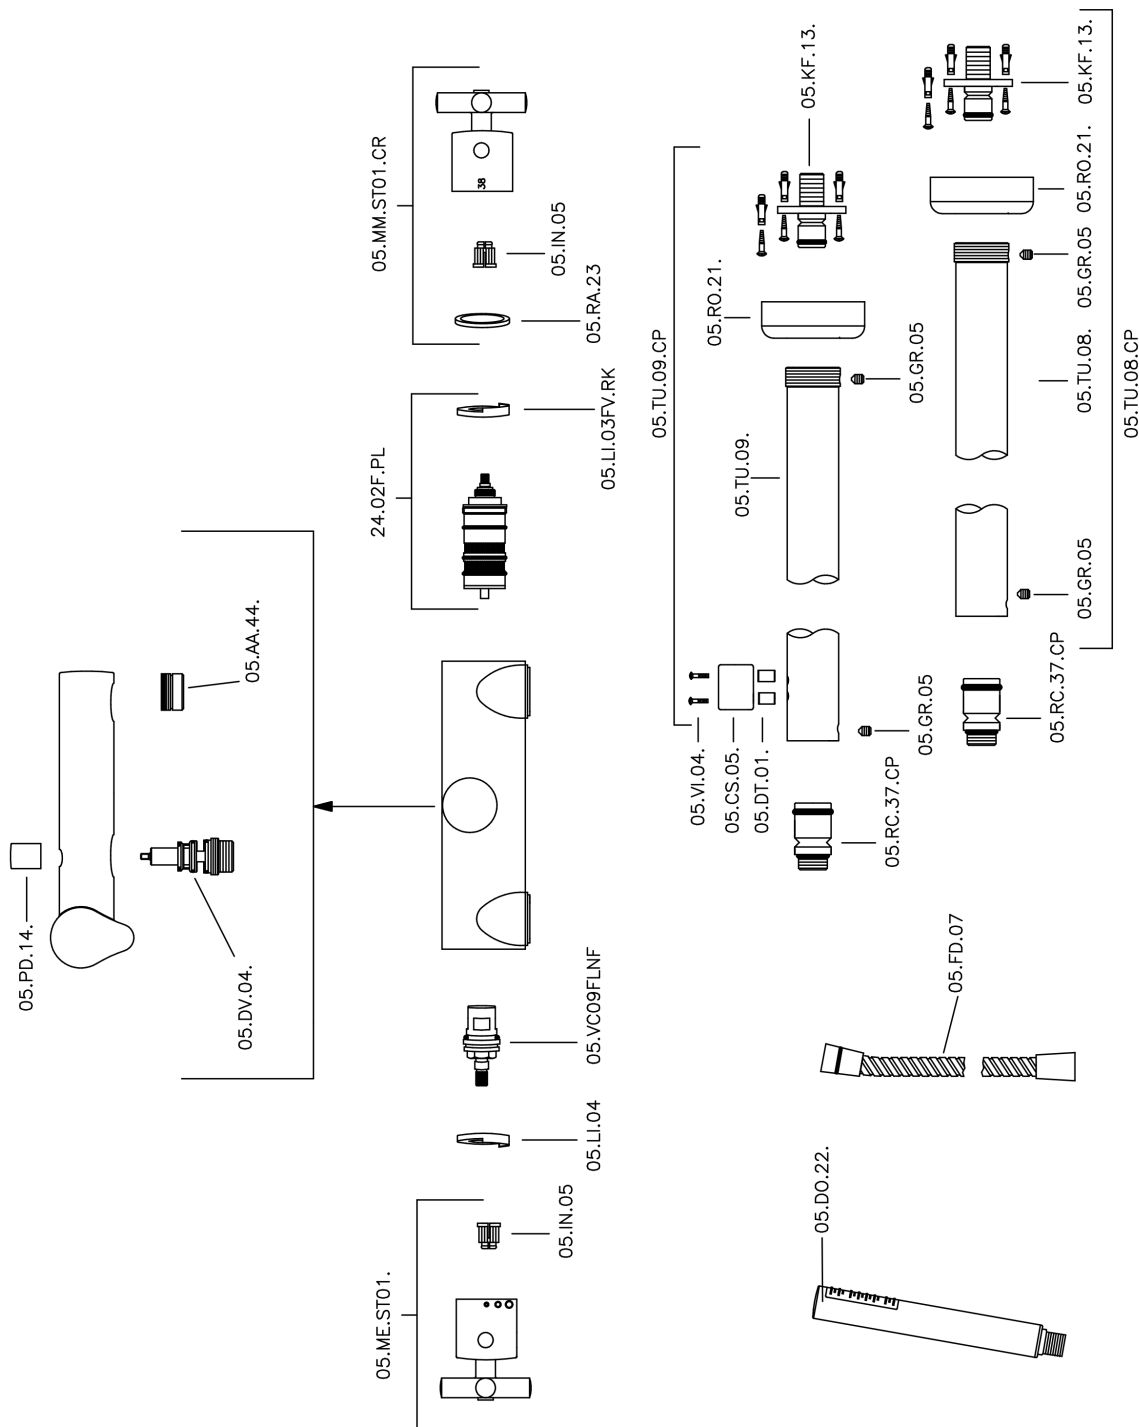

Bañera termostática de suelo SUITE_SUT39010

SUT39010

<https://es.huberitalia.com/banera-termostatica-de-suelo-suite-sut39010>

2026-06-13