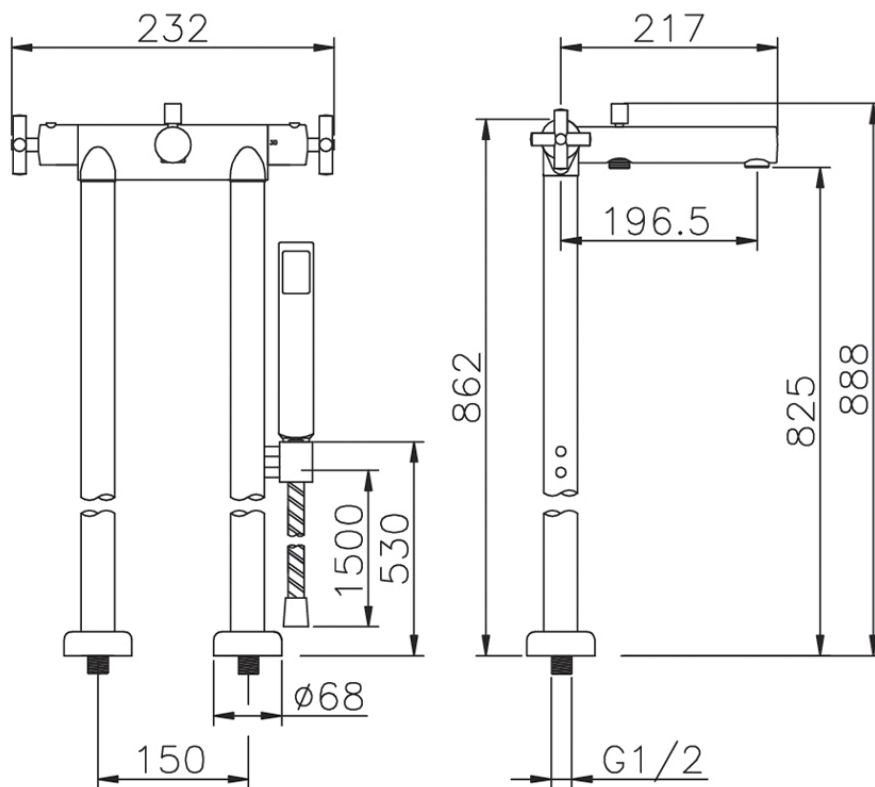

Bañera termostática de suelo SUITE\_SUT39010

SUT39010

<https://es.huberitalia.com/banera-termostatica-de-suelo-suite-sut39010>

2026-06-30