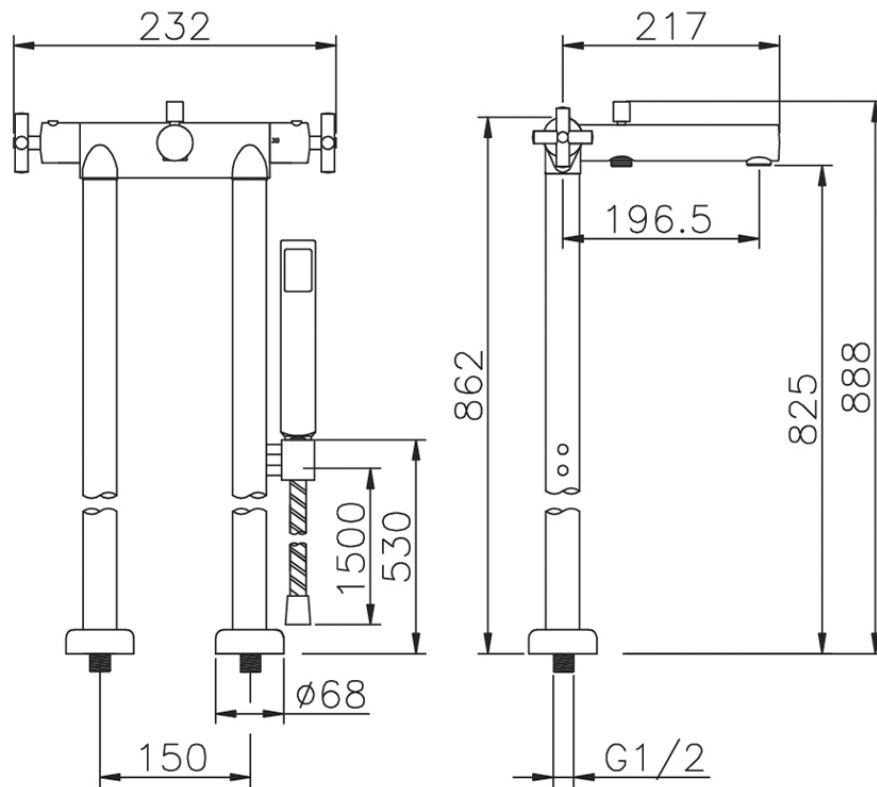

Bañera termostática de suelo SUITE_SUT39010

SUT39010

<https://es.huberitalia.com/banera-termostatica-de-suelo-suite-sut39010>

2026-06-10