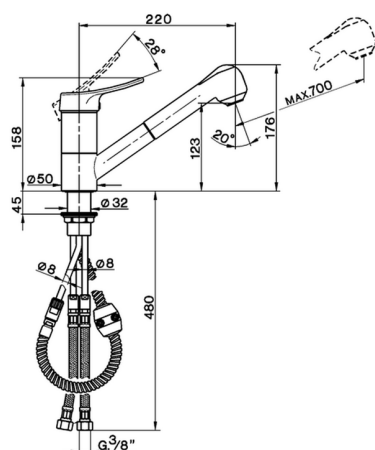

Fregadero monomando ducha extraíble KITCHEN_FU702570

MODELO **FU702570**

Fregadero monomando ducha extraíble, caño giratorio, duchita 2 funciones, flexible de Latón 150 cm

ACABADOS DISPONIBLES

CARACTERÍSTICAS

Recambio Cartucho **ZZ92909000**

Cartucho Monomando 43 mm

2024-09-19