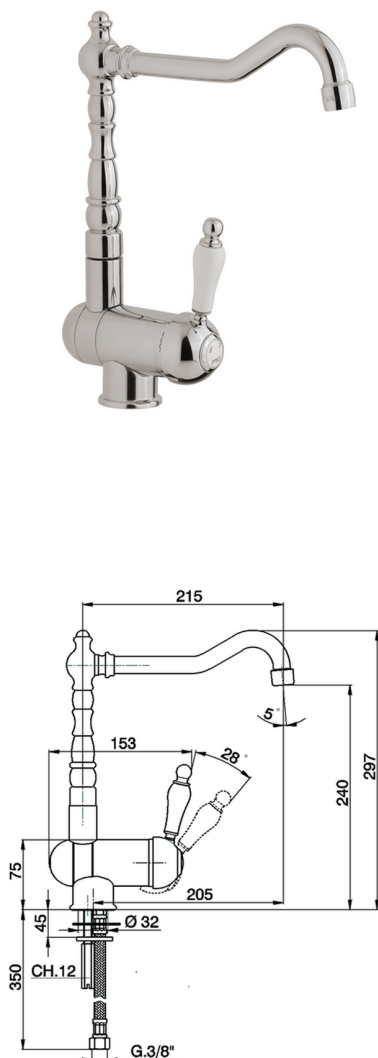

Fregadero monomando abatible KITCHEN_CM001530

MODELO **CM001530**

Fregadero monomando abatible, caño giratorio, latiguillos acero G.3/8"

ACABADOS DISPONIBLES

-  **21** 21 Cromo
-  **26** 26 Cobre Viejo
-  **27** 27 Bronce Viejo
-  **2A** 2A Niquel Satinado Cepillado

CARACTERÍSTICAS

Recambio Cartucho **ZZ92909000**

Cartucho Monomando 43 mm

2024-11-24