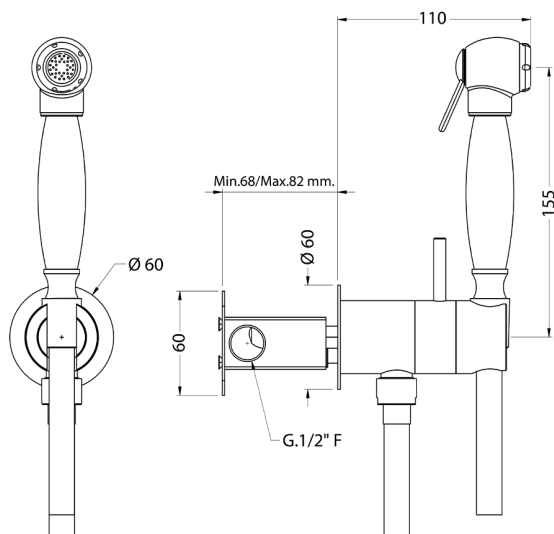

Kit ducha higiénica para bidé DUCHAS HIGIÉNICAS_VT007946

MODELO **VT007946**

Kit ducha higiénica para bidé, soporte mural redondo, mezclador progresivo agua caliente-fría, comprensivo de parte empotrada, Ducha higiénica de Latón - flexible PVC 120 cm

ACABADOS DISPONIBLES

21 21 Cromo

CARACTERÍSTICAS

Ducha higiénica

MixedWater

El sistema Huber Mixed Water permite la mezcla gradual de agua fría y caliente.

2026-06-30