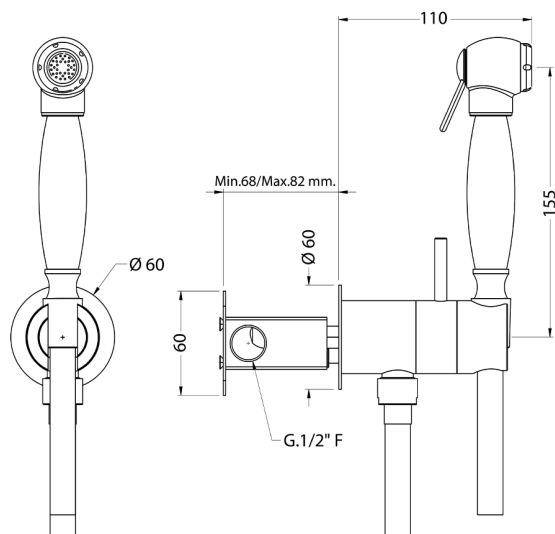

Kit ducha higiénica para bidé DUCHAS HIGIÉNICAS_VT007946

MODELO **VT007946**

Kit ducha higiénica para bidé, soporte mural redondo, mezclado progresivo agua caliente-fría, comprensivo de parte empotrada, Ducha higiénica de Latón - flexible PVC 120 cm

ACABADOS DISPONIBLES

21 21 Cromo

CARACTERÍSTICAS

Ducha higiénica

MixedWater

El sistema Huber Mixed Water permite la mezcla gradual de agua fría y caliente.

2026-04-15