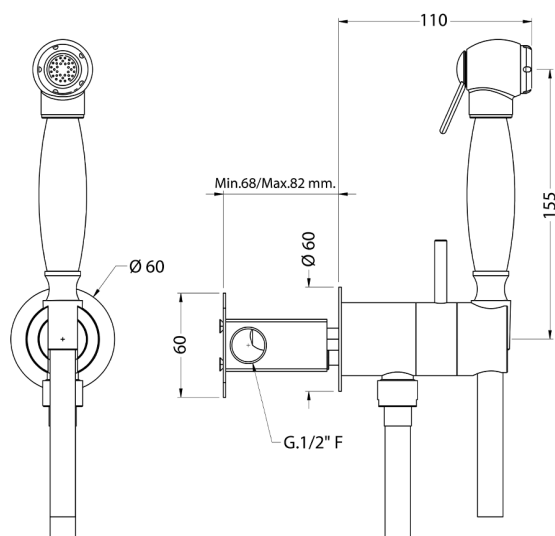

## Kit ducha higiénica para bidé DUCHAS HIGIÉNICAS\_VT007946

MODELO **VT007946**

Kit ducha higiénica para bidé, soporte mural redondo, mezclador progresivo agua caliente-fría, comprensivo de parte empotrada, Ducha higiénica de Latón - flexible PVC 120 cm

ACABADOS DISPONIBLES

**21** 21 Cromo

CARACTERÍSTICAS

**Ducha higiénica**