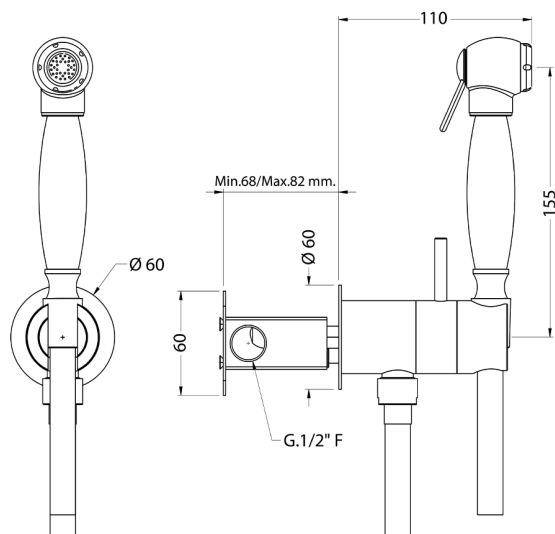

Kit ducha higiénica para bidé DUCHAS HIGIÉNICAS_VT007946

MODELO **VT007946**

Kit ducha higiénica para bidé, soporte mural redondo, mezclador progresivo agua caliente-fría, comprensivo de parte empotrada, Ducha higiénica de Latón - flexible PVC 120 cm

ACABADOS DISPONIBLES

21 21 Cromo

CARACTERÍSTICAS

Ducha higiénica

MixedWater

El sistema Huber Mixed Water permite la mezcla gradual de agua fría y caliente.

2026-06-10