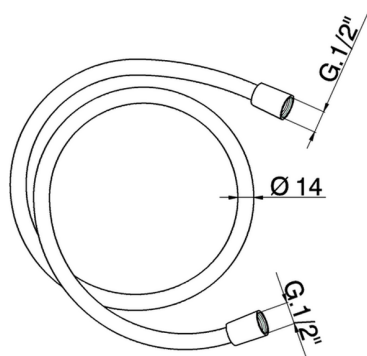

Flexible liso SUPREME 150 cm SHOWER_ZB009040

MODELO **ZB009040**

Flexible liso SUPREME 150 cm

ACABADOS DISPONIBLES

-  **21** 21 Cromo
-  **24** 24 Oro
-  **2B** 2B Níquel Brillo
-  **2F** 2F Níquel Cepillado
-  **40** 40 Negro Mate
-  **4Q** 4Q Blanco Mate
-  **26** 26 Cobre Viejo
-  **2W** 2W Oro Cepillado