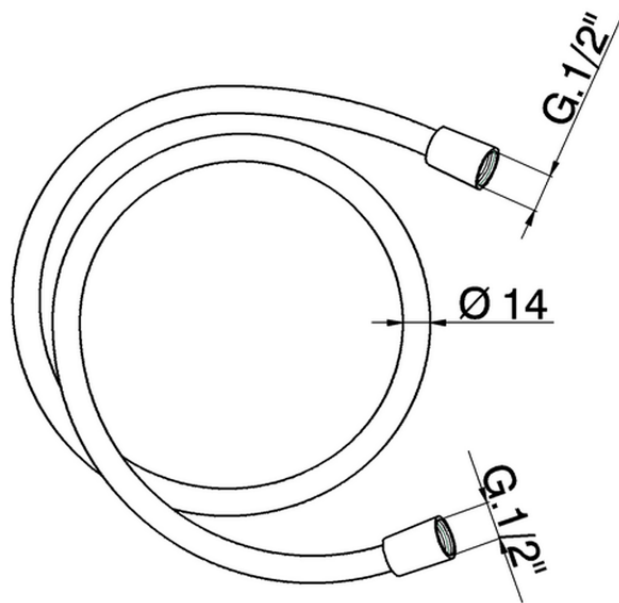

Flexible liso SUPREME 150 cm SHOWER_ZB009040

ZB009040

<https://es.huberitalia.com/flexible-liso-supreme-150-cm-shower-zb009040>

2025-02-23