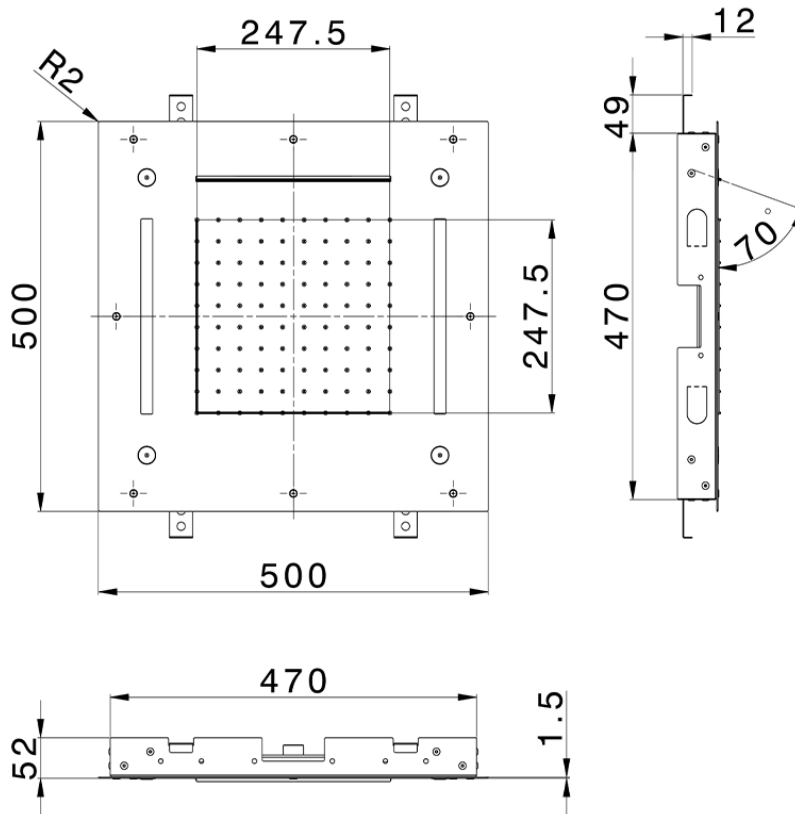

Rociador de techo con cromoterapia 500x500 mm ZEN_ZS1C0080

ZS1C0080

<https://es.huberitalia.com/rociador-de-techo-con-cromoterapia-500x500-mm-zen-zs1c0080>

2026-06-13