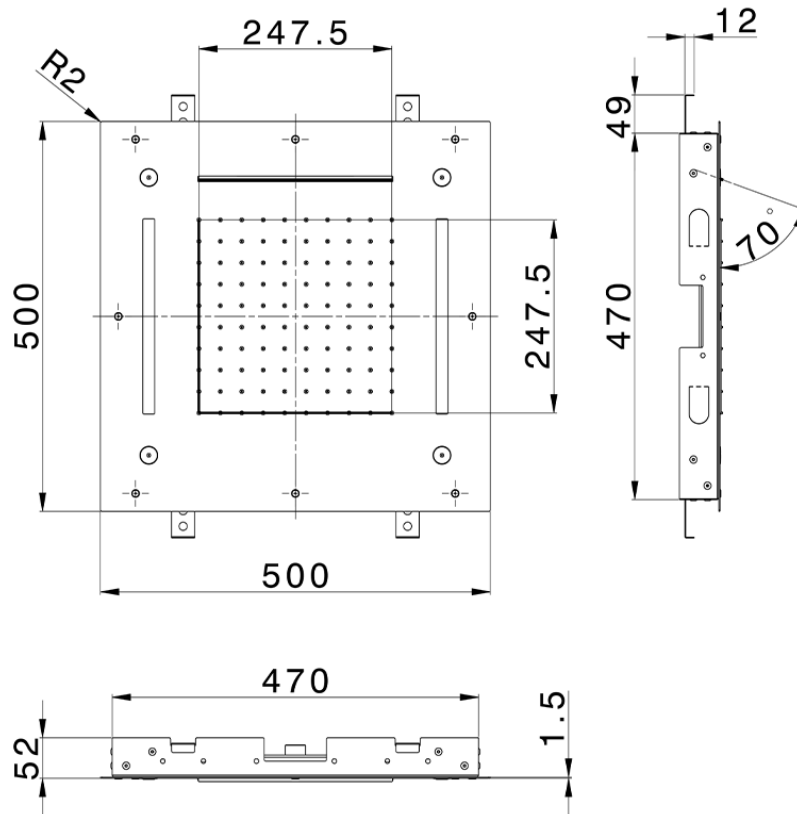

Rociador de techo con cromoterapia 500x500 mm ZEN_ZS1C0080

ZS1C0080

<https://es.huberitalia.com/rociador-de-techo-con-cromoterapia-500x500-mm-zen-zs1c0080>

2026-04-10