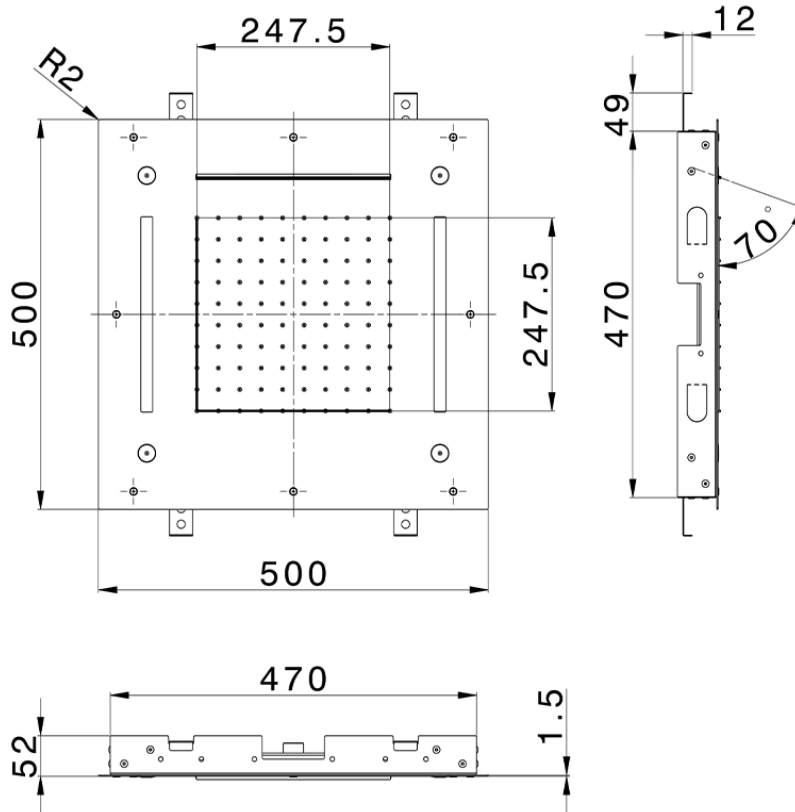

Rociador de techo con cromoterapia 500x500 mm ZEN_ZS1C0080

ZS1C0080

<https://es.huberitalia.com/rociador-de-techo-con-cromoterapia-500x500-mm-zen-zs1c0080>

2026-04-30