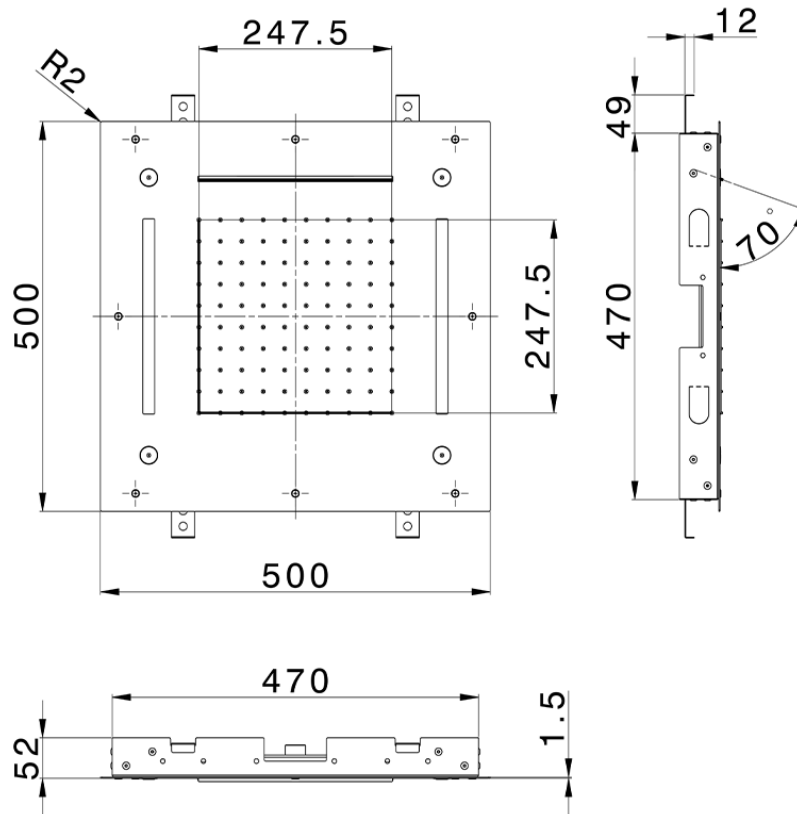

## Rociador de techo con cromoterapia 500x500 mm ZEN\_ZS1C0080

ZS1C0080

<https://es.huberitalia.com/rociador-de-techo-con-cromoterapia-500x500-mm-zen-zs1c0080>

2026-06-30