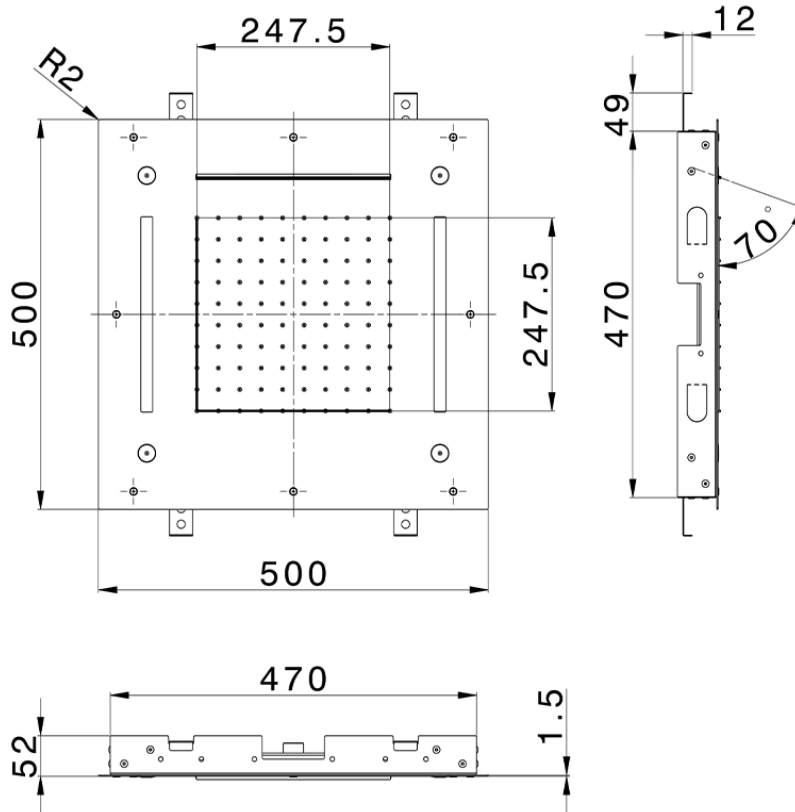

Rociador de techo con cromoterapia 500x500 mm ZEN_ZS1C0080

ZS1C0080

<https://es.huberitalia.com/rociador-de-techo-con-cromoterapia-500x500-mm-zen-zs1c0080>

2026-06-30