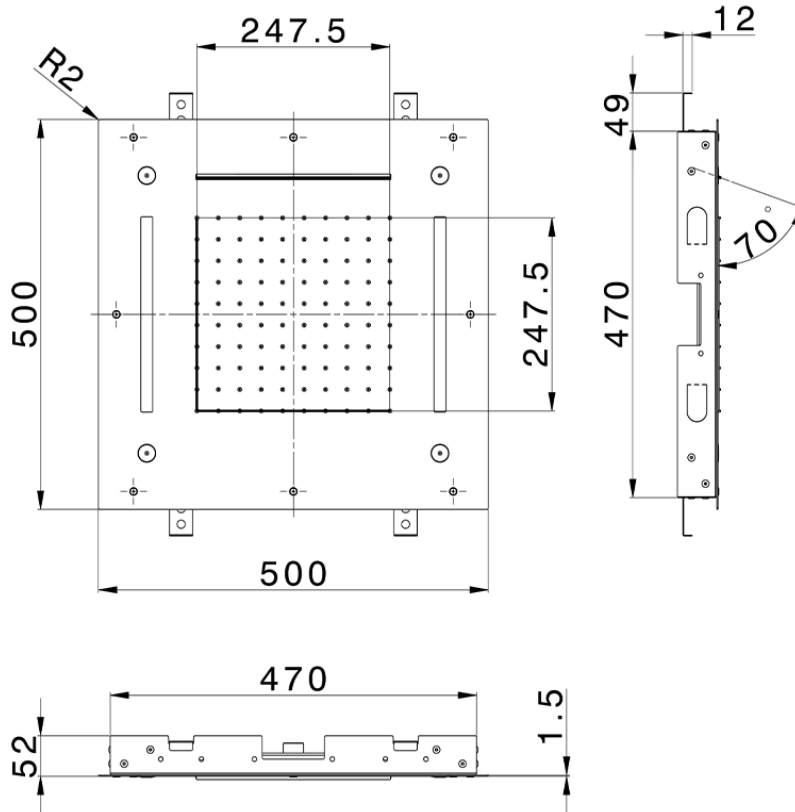

Rociador de techo con cromoterapia 500x500 mm ZEN\_ZS1C0080

ZS1C0080

<https://es.huberitalia.com/rociador-de-techo-con-cromoterapia-500x500-mm-zen-zs1c0080>

2026-06-10