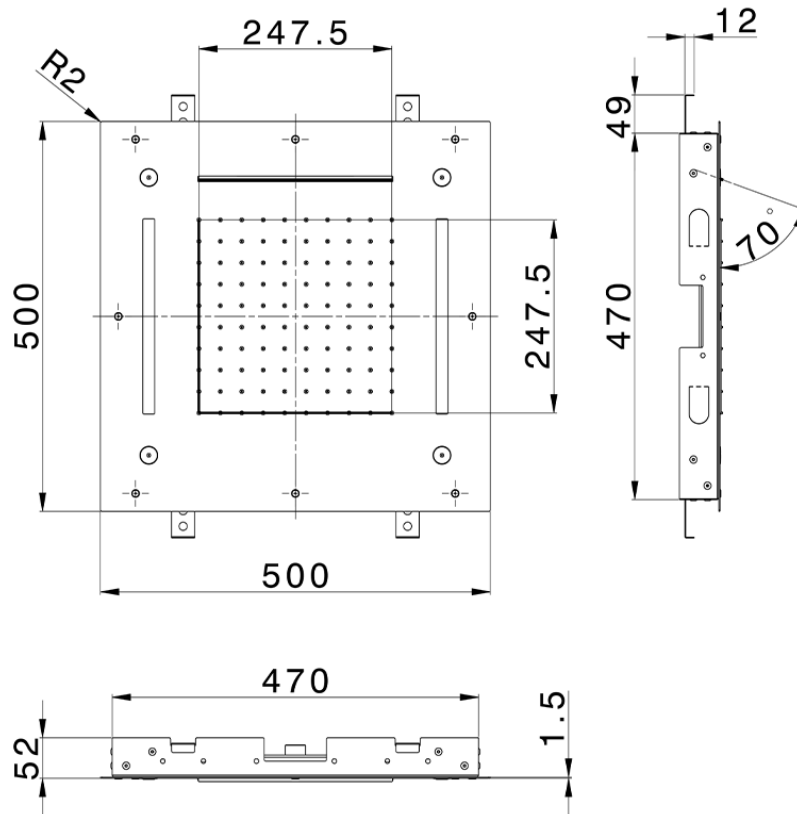

## Rociador de techo con cromoterapia 500x500 mm ZEN\_ZS1C0080

ZS1C0080

<https://es.huberitalia.com/rociador-de-techo-con-cromoterapia-500x500-mm-zen-zs1c0080>

2026-05-21