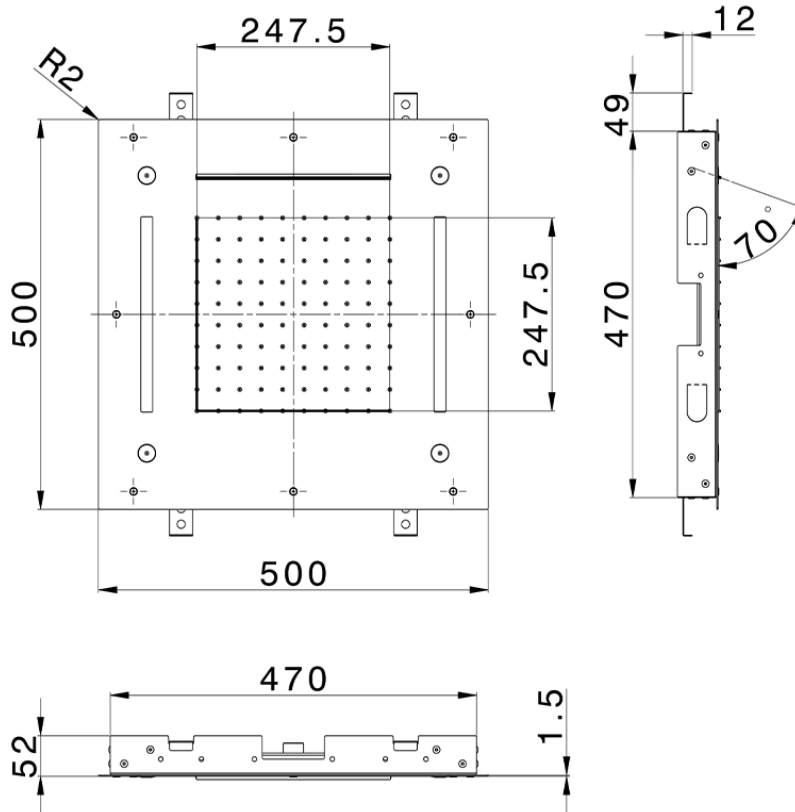

Rociador de techo con cromoterapia 500x500 mm ZEN_ZS1C0080

ZS1C0080

<https://es.huberitalia.com/rociador-de-techo-con-cromoterapia-500x500-mm-zen-zs1c0080>

2026-06-10