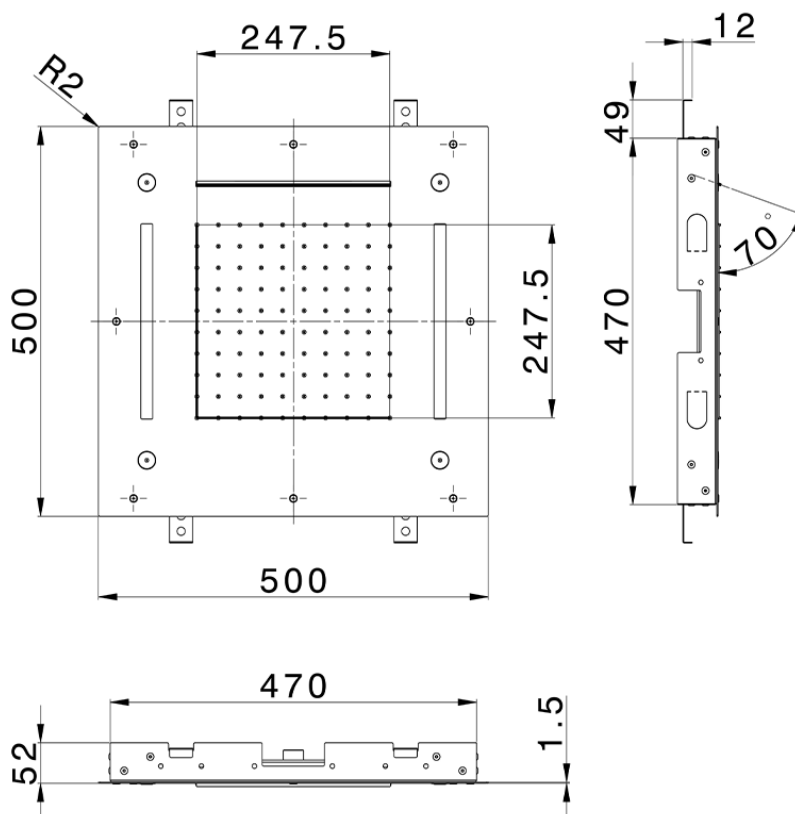

Rociador de techo con cromoterapia 500x500 mm ZEN\_ZS1C0080

ZS1C0080

<https://es.huberitalia.com/rociador-de-techo-con-cromoterapia-500x500-mm-zen-zs1c0080>

2026-04-10