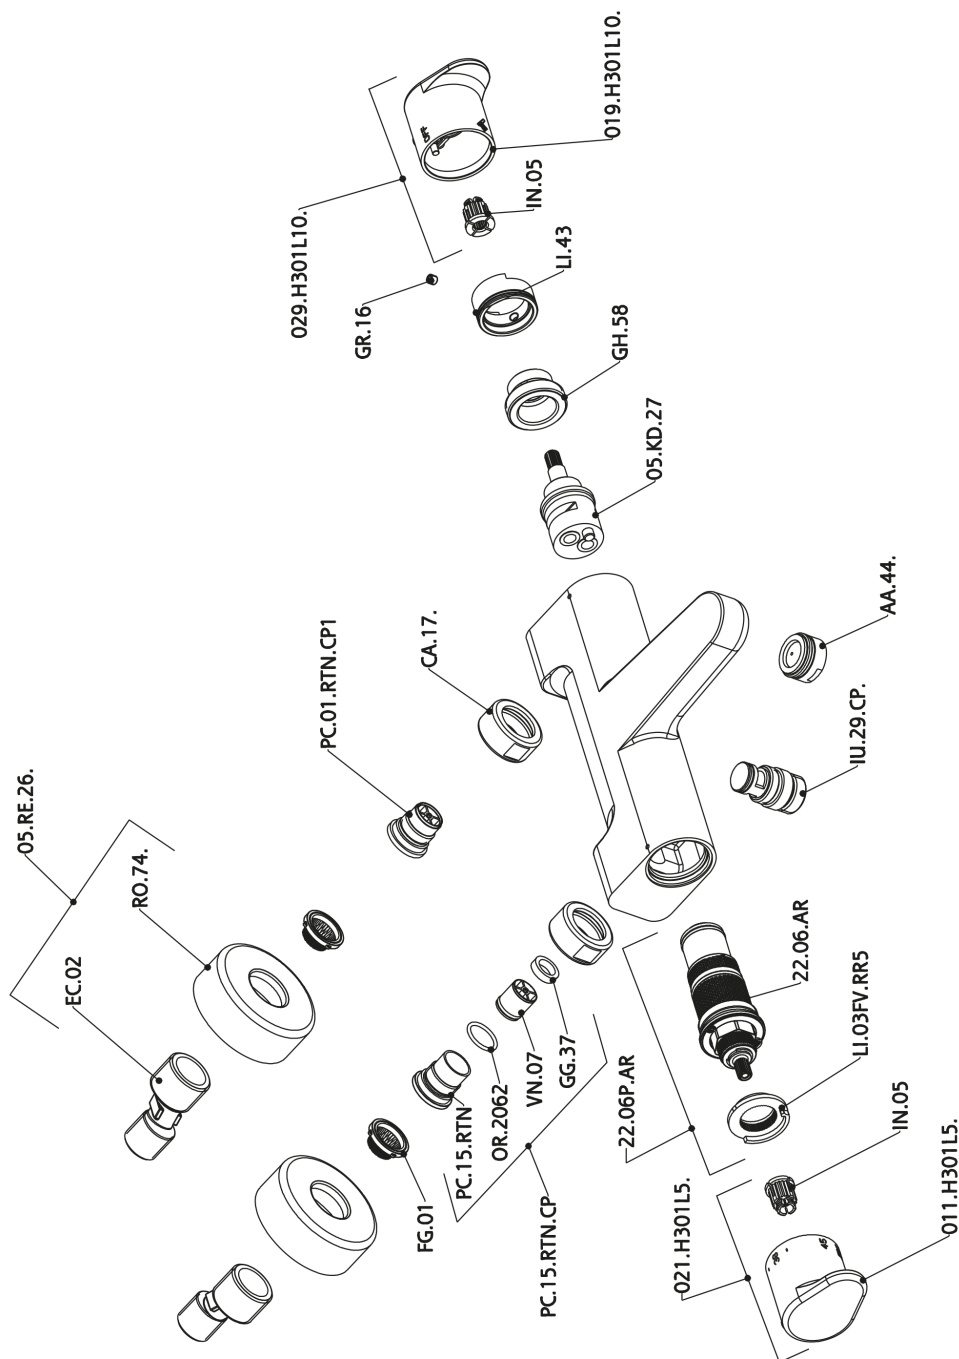

Bañera termostática H3_H3T21015

MODELO **H3T21015**

Bañera termostática, sin conjunto ducha, conexión para flexible 1/2" M

ACABADOS DISPONIBLES

-  **21** 21 Cromo
-  **2F** 2F Níquel Cepillado
-  **40** 40 Negro Mate

CARACTERÍSTICAS

Recambio Cartucho **22.04A.AR - ZZ97279004**

Cartucho Termostático Argo 2 (filtro lungo)

DeviaStop

La tecnología Huber DeviaStop le permite ajustar el caudal de agua y dirigirla hacia la salida elegida (rociador superior, ducha de mano, etc.).

SafeTouch

El sistema Huber SafeTouch mantiene el cuerpo de la grifería frío al cuerpo durante el uso.

Termostático

El Termostático Huber es tu gestor personal del agua, ayudándote a manejar, controlar y ahorrar agua y energía.

Bañera termostática H3_H3T21015

H3T21015

<https://es.huberitalia.com/banera-termostatica-h3-h3t21015>

2026-05-20