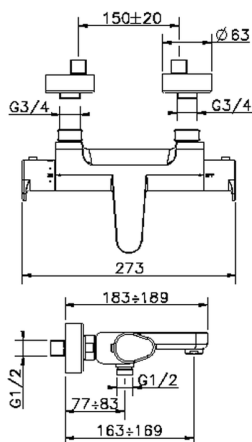

Bañera termostática H3_H3T21015

MODELO **H3T21015**

Bañera termostática, sin conjunto ducha, conexión para flexible 1/2" M

ACABADOS DISPONIBLES

-  **21** 21 Cromo
-  **2F** 2F Níquel Cepillado
-  **40** 40 Negro Mate

CARACTERÍSTICAS

Recambio Cartucho **22.04A.AR - ZZ97279004**

Cartucho Termostático Argo 2 (filtro lungo)

DeviaStop

La tecnología Huber DeviaStop le permite ajustar el caudal de agua y dirigirla hacia la salida elegida (rociador superior, ducha de mano, etc.).