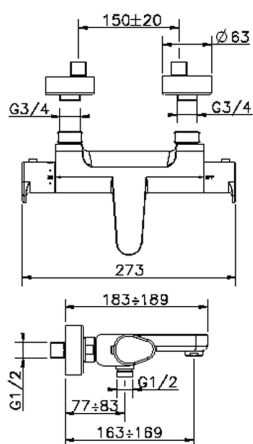

Bañera termostática H3_H3T21015

MODELO **H3T21015**

Bañera termostática, sin conjunto ducha, conexión para flexible 1/2" M

ACABADOS DISPONIBLES

-  **21** 21 Cromo
-  **2F** 2F Níquel Cepillado
-  **40** 40 Negro Mate

CARACTERÍSTICAS

Recambio Cartucho **22.04A.AR - ZZ97279004**

Cartucho Termostático Argo 2 (filtro lungo)

DeviaStop

La tecnología Huber DeviaStop le permite ajustar el caudal de agua y dirigirla hacia la salida elegida (rociador superior, ducha de mano, etc.).