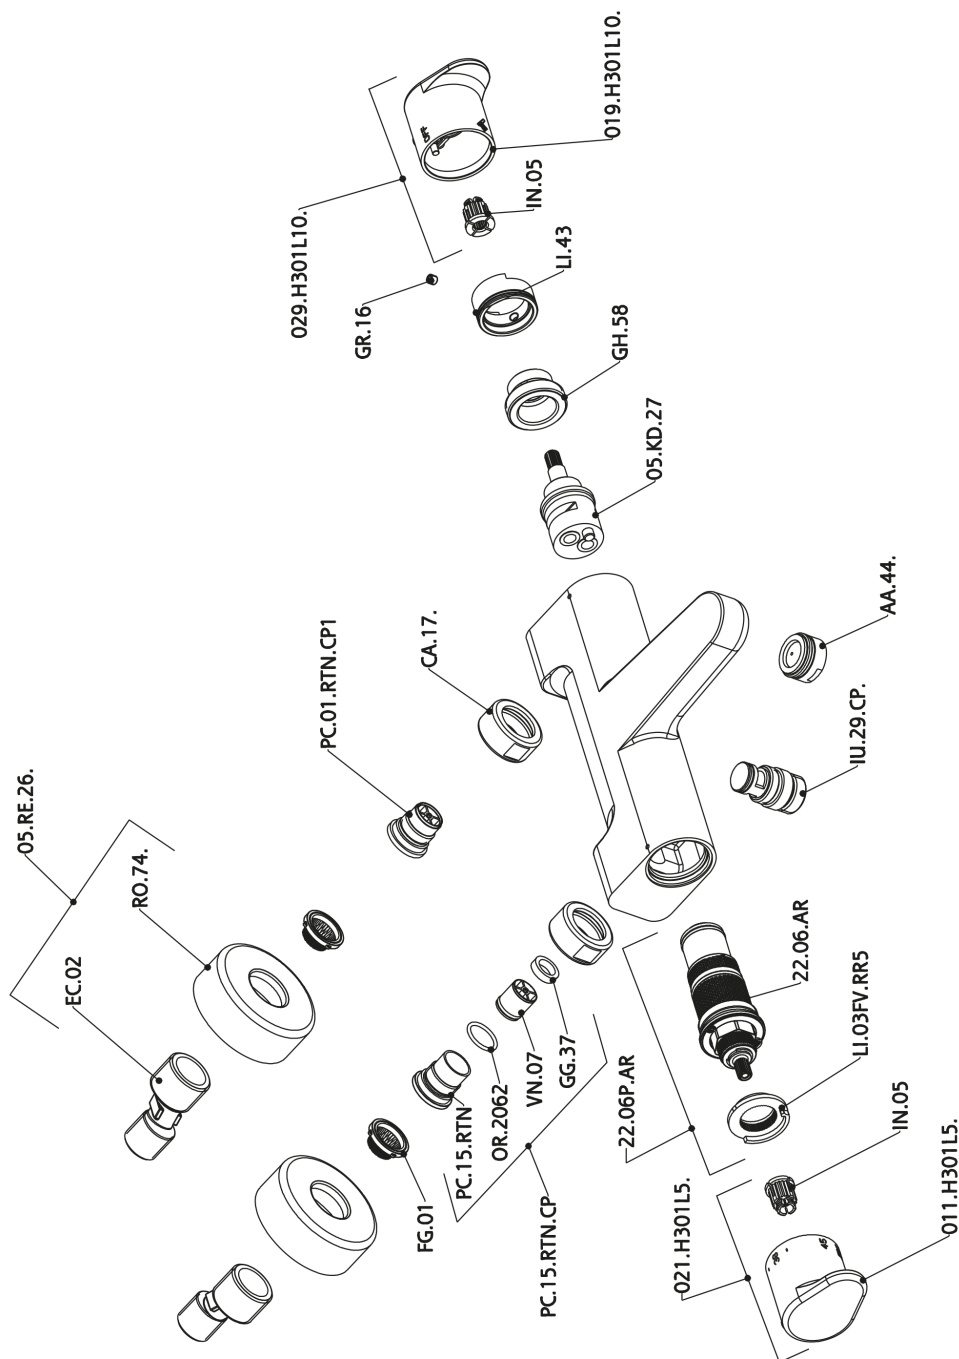

Bañera termostática H3_H3T21015

MODELO **H3T21015**

Bañera termostática, sin conjunto ducha, conexión para flexible 1/2" M

ACABADOS DISPONIBLES

-  **21** 21 Cromo
-  **2F** 2F Níquel Cepillado
-  **40** 40 Negro Mate

CARACTERÍSTICAS

Recambio Cartucho **22.04A.AR - ZZ97279004**

Cartucho Termostático Argo 2 (filtro lungo)

DeviaStop

La tecnología Huber DeviaStop le permite ajustar el caudal de agua y dirigirla hacia la salida elegida (rociador superior, ducha de mano, etc.).

SafeTouch

El sistema Huber SafeTouch mantiene el cuerpo de la grifería frío al cuerpo durante el uso.

Termostático

El Termostático Huber es tu gestor personal del agua, ayudándote a manejar, controlar y ahorrar agua y energía.

Bañera termostática H3_H3T21015

H3T21015

<https://es.huberitalia.com/banera-termostatica-h3-h3t21015>

2026-04-11