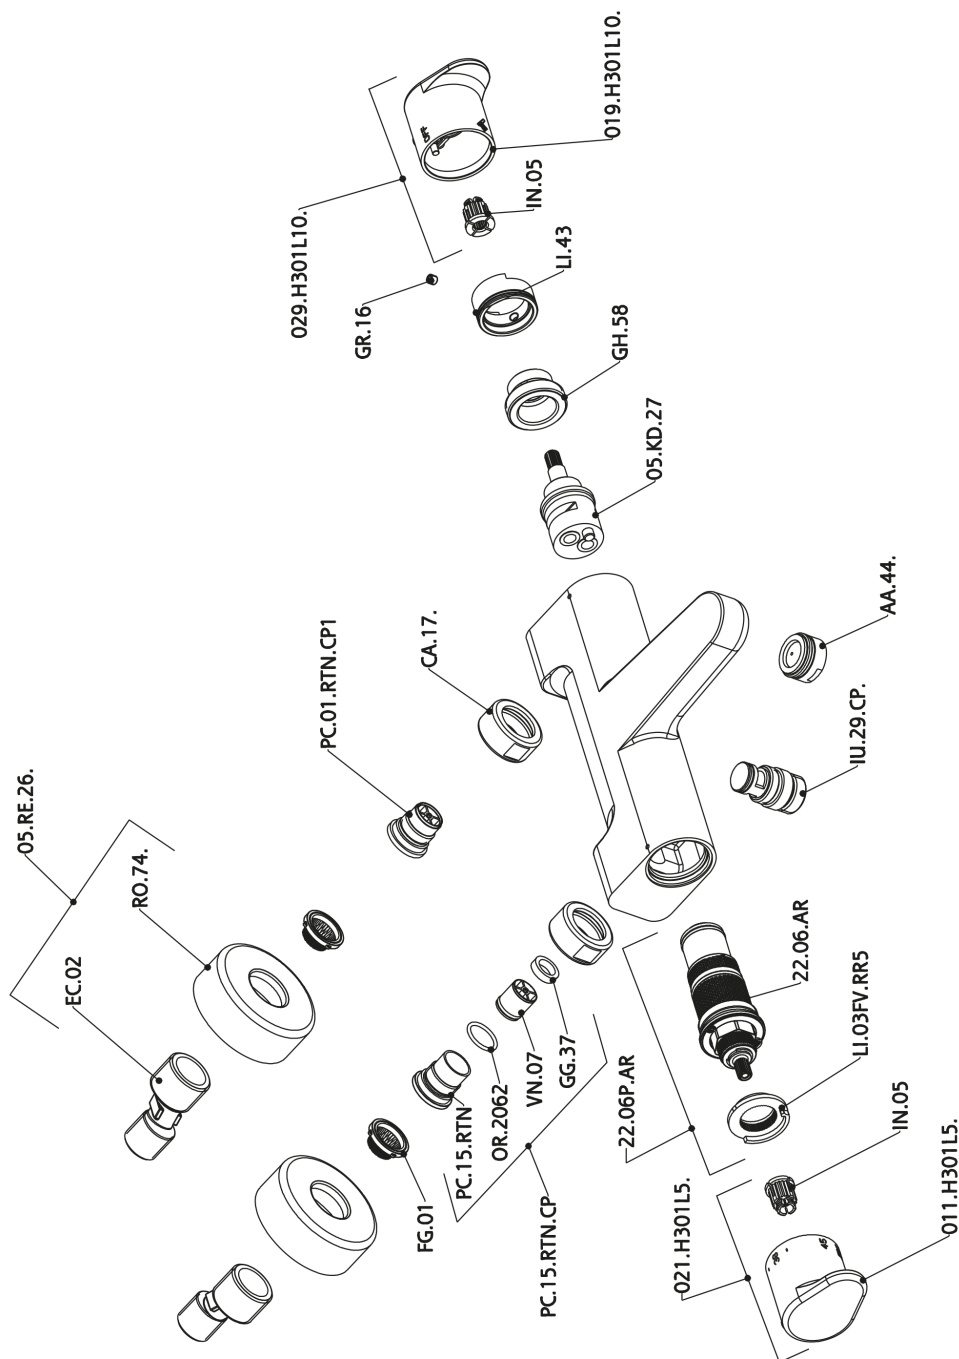

CARACTERÍSTICAS

Recambio Cartucho **22.04A.AR - ZZ97279004**

**Cartucho Termostático Argo 2 (filtro lungo)**

### DeviaStop

La tecnología Huber DeviaStop le permite ajustar el caudal de agua y dirigirla hacia la salida elegida (rociador superior, ducha de mano, etc.).

### SafeTouch

El sistema Huber SafeTouch mantiene el cuerpo de la grifería frío al cuerpo durante el uso.

### Termostático

El Termostático Huber es tu gestor personal del agua, ayudándote a manejar, controlar y ahorrar agua y energía.