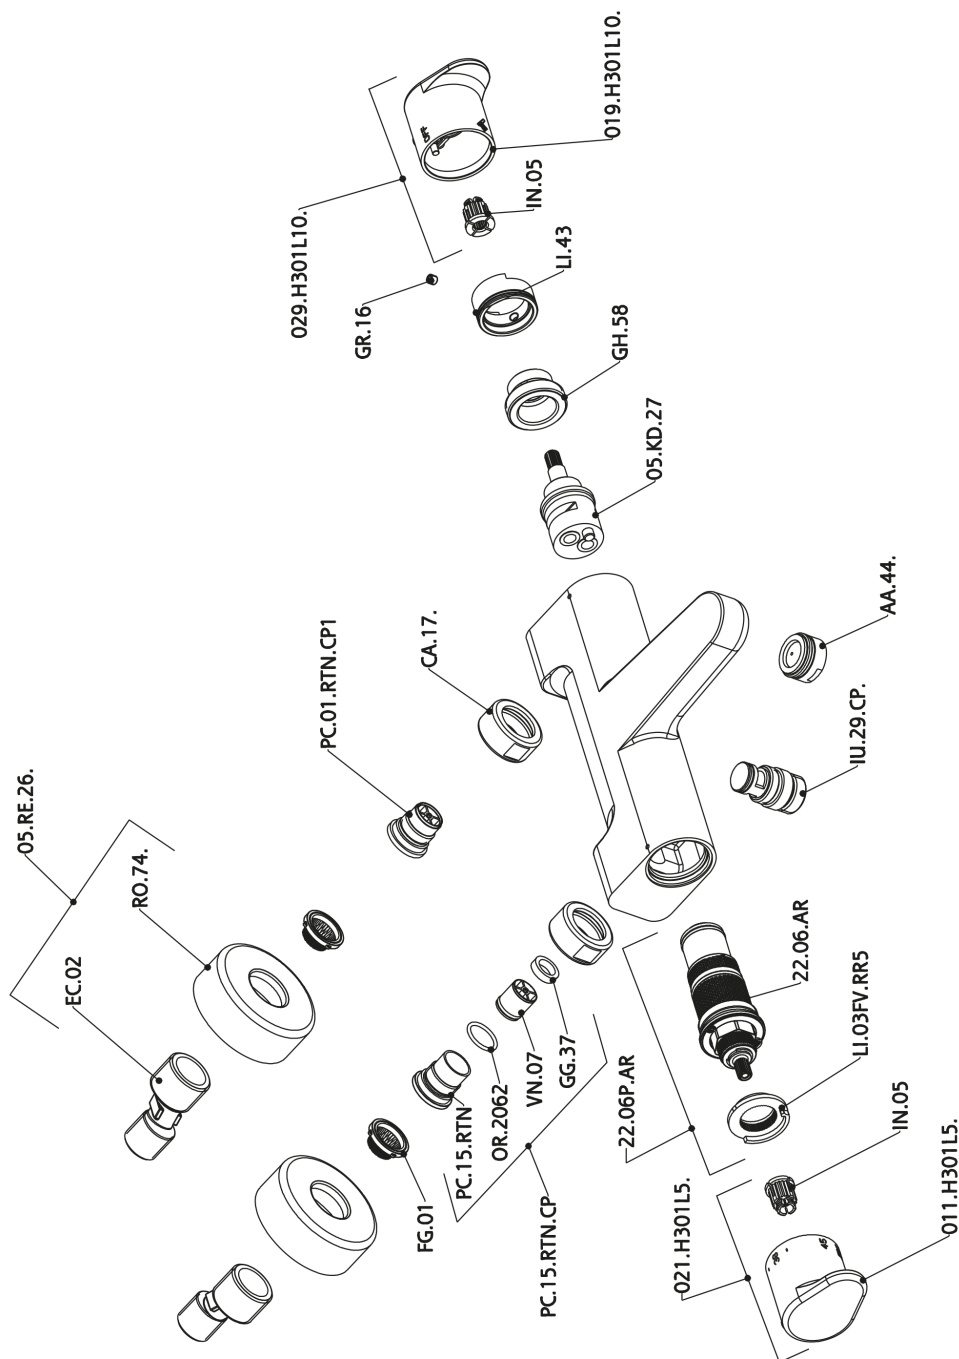

Bañera termostática H3_H3T21015

MODELO **H3T21015**

Bañera termostática, sin conjunto ducha, conexión para flexible 1/2" M

ACABADOS DISPONIBLES

-  **21** 21 Cromo
-  **2F** 2F Níquel Cepillado
-  **40** 40 Negro Mate

CARACTERÍSTICAS

Recambio Cartucho **22.04A.AR - ZZ97279004**

Cartucho Termostático Argo 2 (filtro lungo)

DeviaStop

La tecnología Huber DeviaStop le permite ajustar el caudal de agua y dirigirla hacia la salida elegida (rociador superior, ducha de mano, etc.).

SafeTouch

El sistema Huber SafeTouch mantiene el cuerpo de la grifería frío al cuerpo durante el uso.

Termostático

El Termostático Huber es tu gestor personal del agua, ayudándote a manejar, controlar y ahorrar agua y energía.

Bañera termostática H3_H3T21015

H3T21015

<https://es.huberitalia.com/banera-termostatica-h3-h3t21015>

2026-06-10