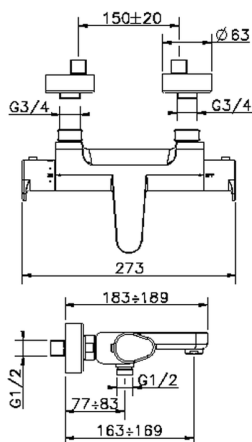

## Bañera termostática H3\_H3T21015

MODELO **H3T21015**

Bañera termostática, sin conjunto ducha, conexión para flexible 1/2" M

ACABADOS DISPONIBLES

-  **21** 21 Cromo
-  **2F** 2F Níquel Cepillado
-  **40** 40 Negro Mate

CARACTERÍSTICAS

Recambio Cartucho **22.04A.AR - ZZ97279004**

**Cartucho Termostático Argo 2 (filtro lungo)**

### DeviaStop

La tecnología Huber DeviaStop le permite ajustar el caudal de agua y dirigirla hacia la salida elegida (rociador superior, ducha de mano, etc.).