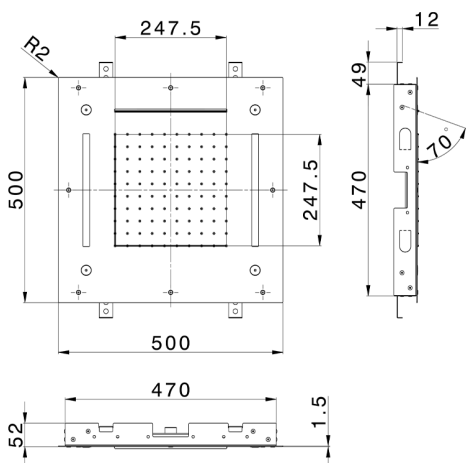

Rociador de techo con cromoterapia 500x500 mm ZEN_ZS1C0085

MODELO **ZS1C0085**

Rociador de techo con cromoterapia 500x500 mm, funciones nebulizador de lluvia, funciones cascada, cromoterapia, con teclado empotrado incluido, acero inoxidable AISI 304

ACABADOS DISPONIBLES

-  **D1** D1 Inox Cepillado
-  **40** 40 Negro Mate
-  **4Q** 4Q Blanco Mate
-  **5G** 5G Oro Rosa
-  **D2** D2 Inox brillo

CARACTERÍSTICAS

2026-06-10