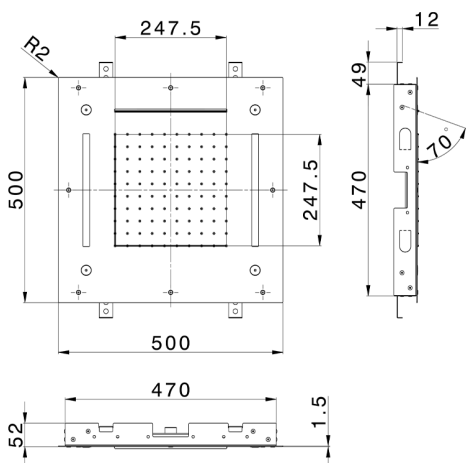

Rociador de techo con cromoterapia 500x500 mm ZEN_ZS1C0085

MODELO **ZS1C0085**

Rociador de techo con cromoterapia 500x500 mm, funciones nebulizador de lluvia, funciones cascada, cromoterapia, con teclado empotrado incluido, acero inoxidable AISI 304

ACABADOS DISPONIBLES

-  **D1** D1 Inox Cepillado
-  **40** 40 Negro Mate
-  **4Q** 4Q Blanco Mate
-  **5G** 5G Oro Rosa
-  **D2** D2 Inox brillo

CARACTERÍSTICAS

2026-06-15