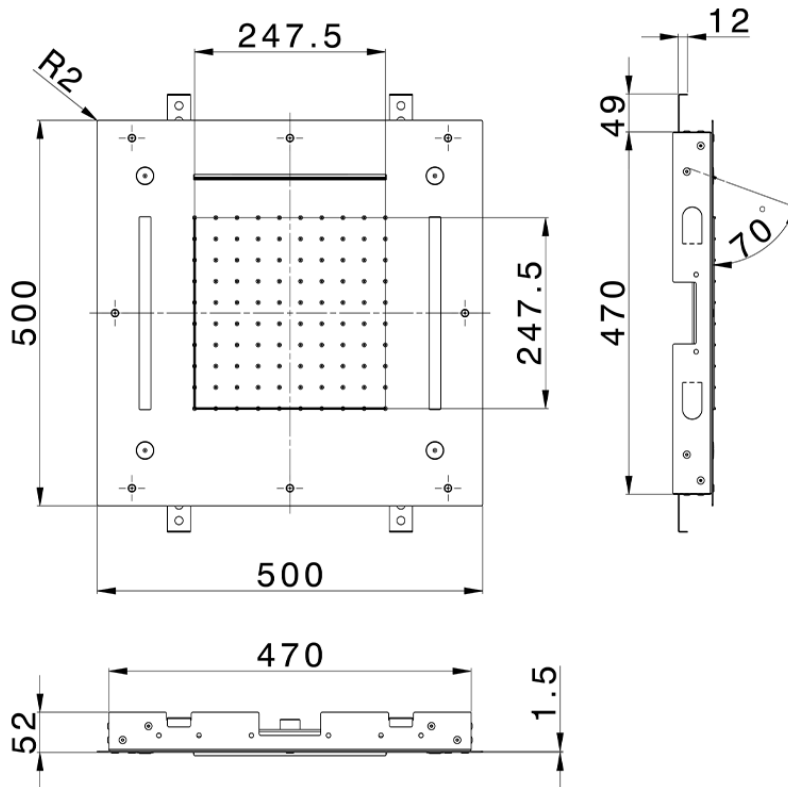

Rociador de techo con cromoterapia 500x500 mm ZEN_ZS1C0085

ZS1C0085

<https://es.huberitalia.com/rociador-de-techo-con-cromoterapia-500x500-mm-zen-zs1c0085>

2026-04-12