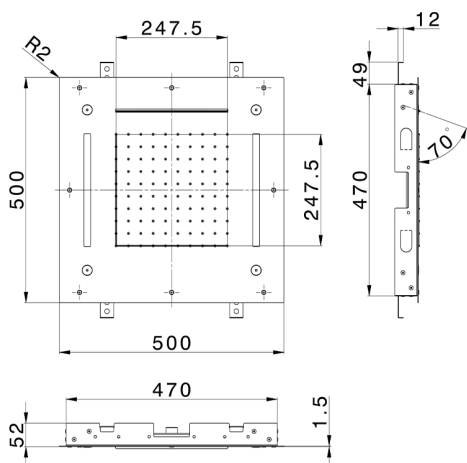

Rociador de techo con cromoterapia 500x500 mm ZEN_ZS1C0085

MODELO **ZS1C0085**

Rociador de techo con cromoterapia 500x500 mm, funciones nebulizador de lluvia, funciones cascada, cromoterapia, con teclado empotrado incluido, acero inoxidable AISI 304

ACABADOS DISPONIBLES

-  **D1** D1 Inox Cepillado
-  **40** 40 Negro Mate
-  **4Q** 4Q Blanco Mate
-  **5G** 5G Oro Rosa
-  **D2** D2 Inox brillo

CARACTERÍSTICAS

2026-06-13