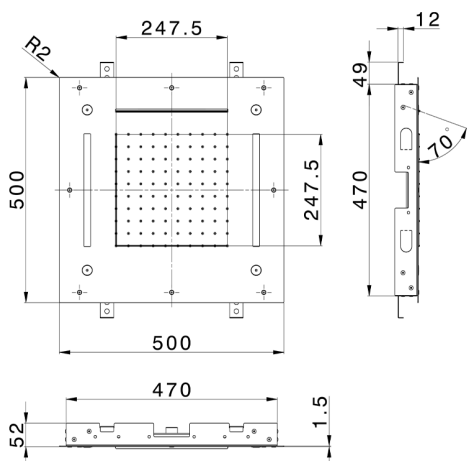

Rociador de techo con cromoterapia 500x500 mm ZEN_ZS1C0085

MODELO **ZS1C0085**

Rociador de techo con cromoterapia 500x500 mm, funciones nebulizador de lluvia, funciones cascada, cromoterapia, con teclado empotrado incluido, acero inoxidable AISI 304

ACABADOS DISPONIBLES

-  **D1** D1 Inox Cepillado
-  **40** 40 Negro Mate
-  **4Q** 4Q Blanco Mate
-  **5G** 5G Oro Rosa
-  **D2** D2 Inox brillo

CARACTERÍSTICAS

2026-04-10