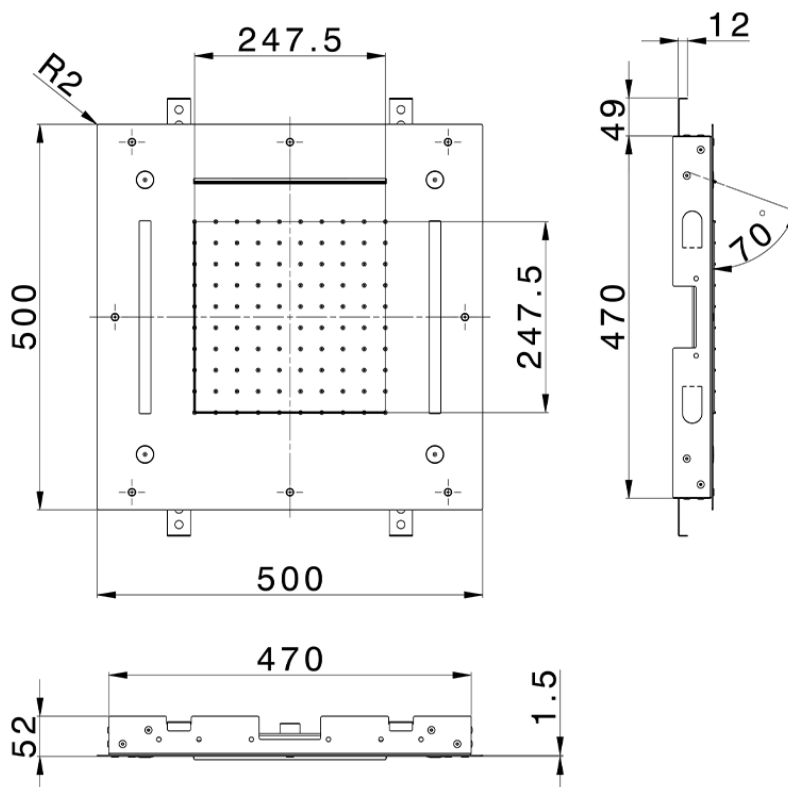

Rociador de techo con cromoterapia 500x500 mm ZEN_ZS1C0085

ZS1C0085

<https://es.huberitalia.com/rociador-de-techo-con-cromoterapia-500x500-mm-zen-zs1c0085>

2026-06-13