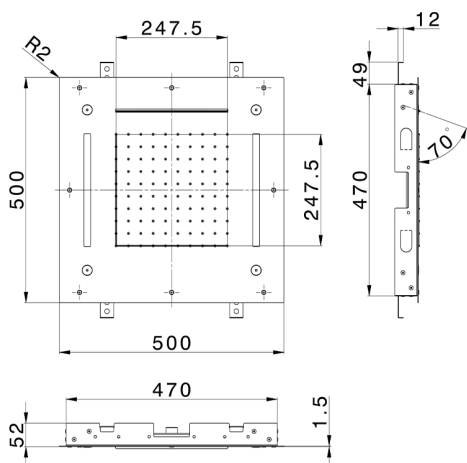

Rociador de techo con cromoterapia 500x500 mm ZEN_ZS1C0085

MODELO **ZS1C0085**

Rociador de techo con cromoterapia 500x500 mm, funciones nebulizador de lluvia, funciones cascada, cromoterapia, con teclado empotrado incluido, acero inoxidable AISI 304

ACABADOS DISPONIBLES

-  **D1** D1 Inox Cepillado
-  **40** 40 Negro Mate
-  **4Q** 4Q Blanco Mate
-  **5G** 5G Oro Rosa
-  **D2** D2 Inox brillo

CARACTERÍSTICAS

2026-04-10