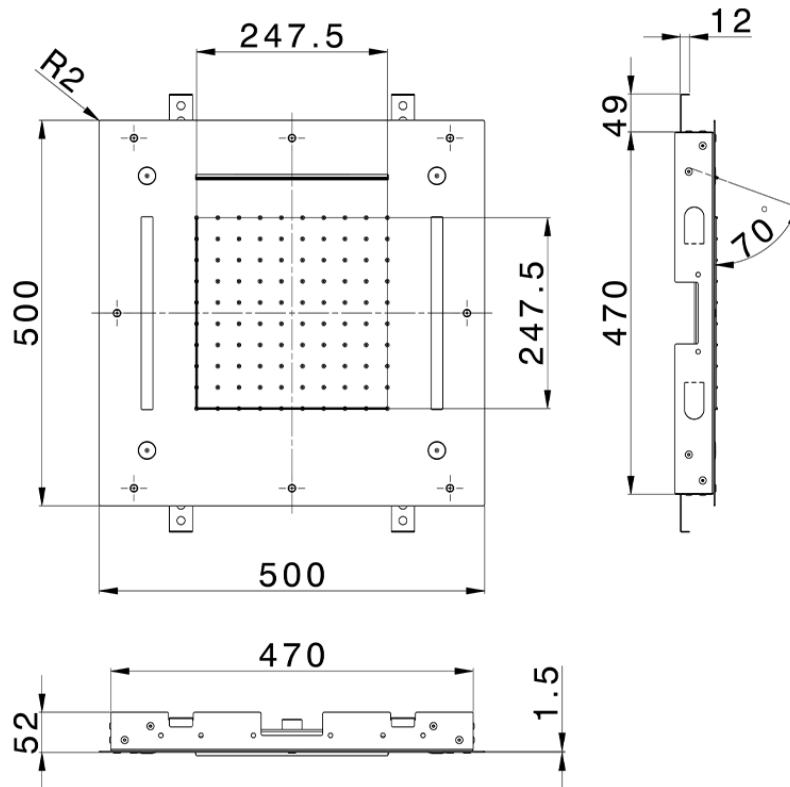

Rociador de techo con cromoterapia 500x500 mm ZEN\_ZS1C0085

ZS1C0085

<https://es.huberitalia.com/rociador-de-techo-con-cromoterapia-500x500-mm-zen-zs1c0085>

2026-06-30