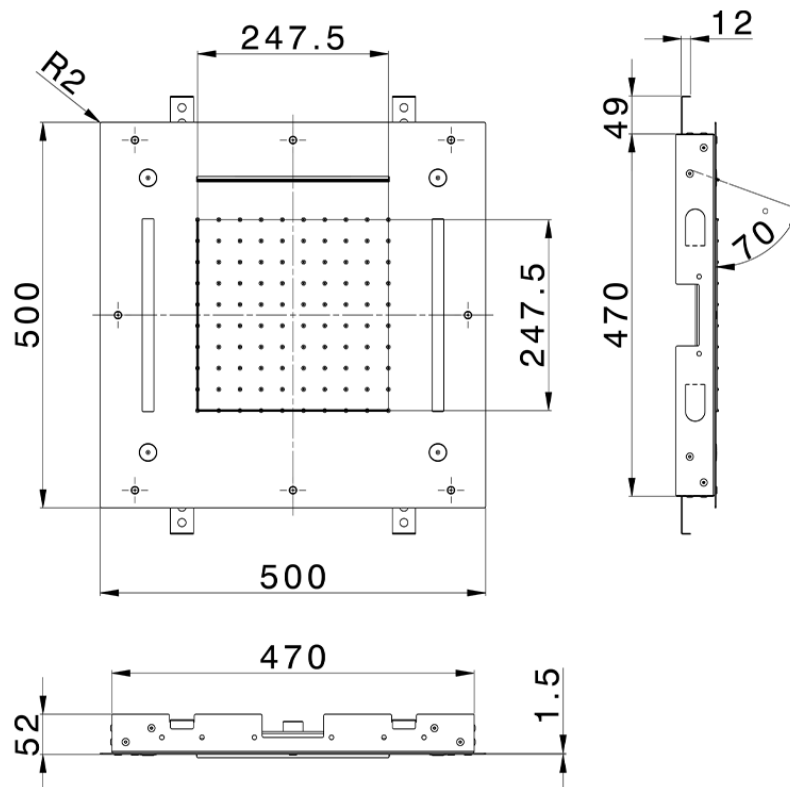

Rociador de techo con cromoterapia 500x500 mm ZEN_ZS1C0085

ZS1C0085

<https://es.huberitalia.com/rociador-de-techo-con-cromoterapia-500x500-mm-zen-zs1c0085>

2026-04-10