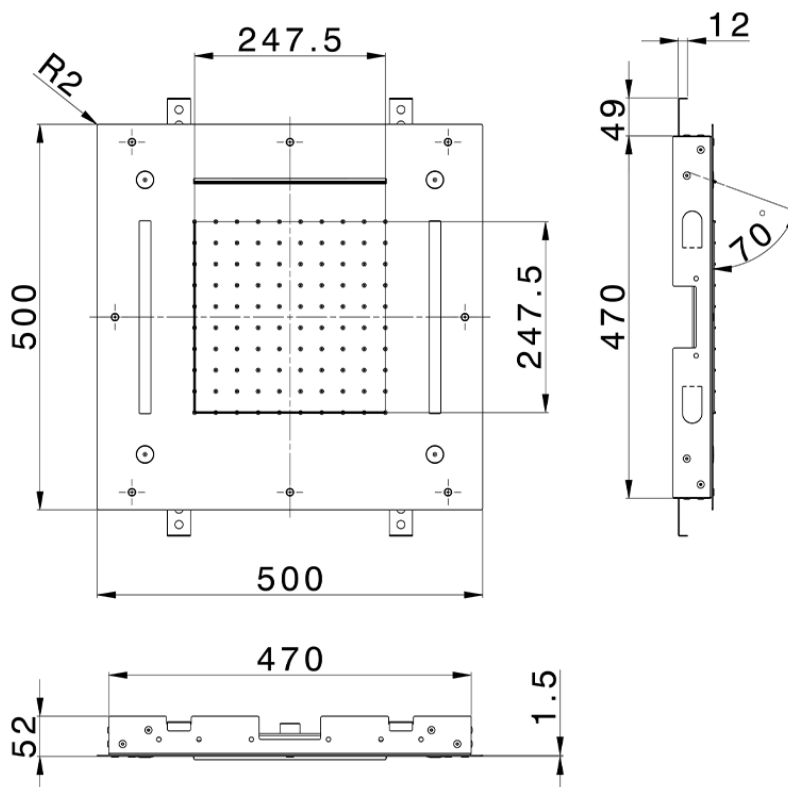

Rociador de techo con cromoterapia 500x500 mm ZEN_ZS1C0085

ZS1C0085

<https://es.huberitalia.com/rociador-de-techo-con-cromoterapia-500x500-mm-zen-zs1c0085>

2026-06-10