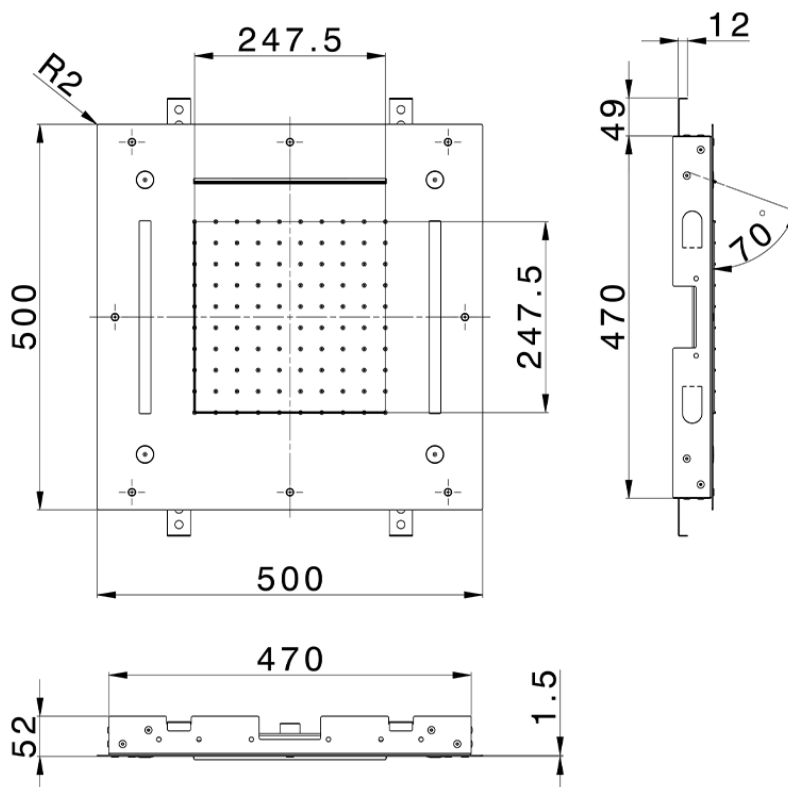

Rociador de techo con cromoterapia 500x500 mm ZEN\_ZS1C0085

ZS1C0085

<https://es.huberitalia.com/rociador-de-techo-con-cromoterapia-500x500-mm-zen-zs1c0085>

2026-06-10