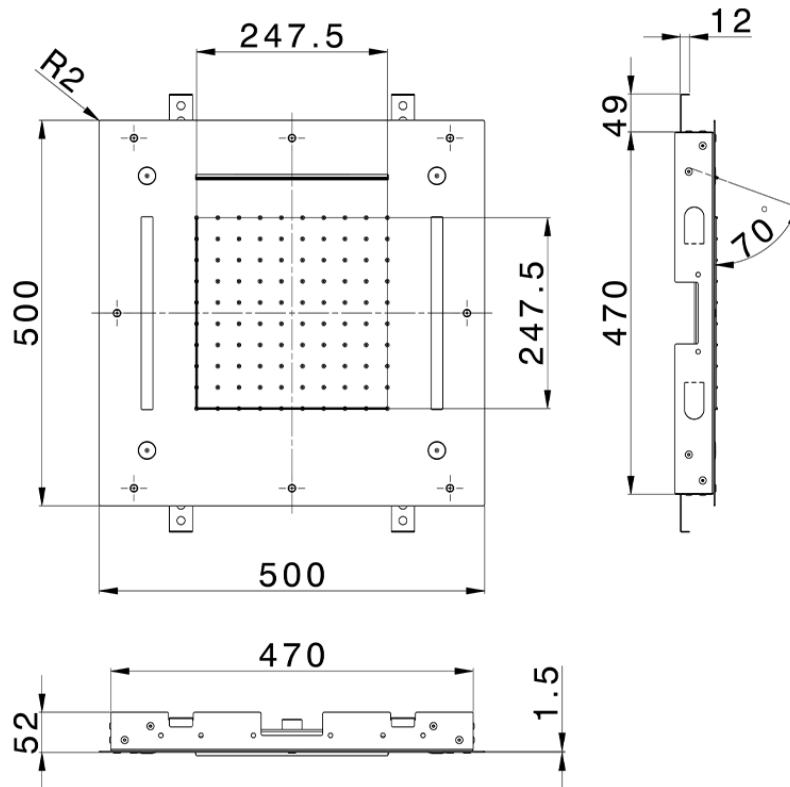

Rociador de techo con cromoterapia 500x500 mm ZEN_ZS1C0085

ZS1C0085

<https://es.huberitalia.com/rociador-de-techo-con-cromoterapia-500x500-mm-zen-zs1c0085>

2026-05-20