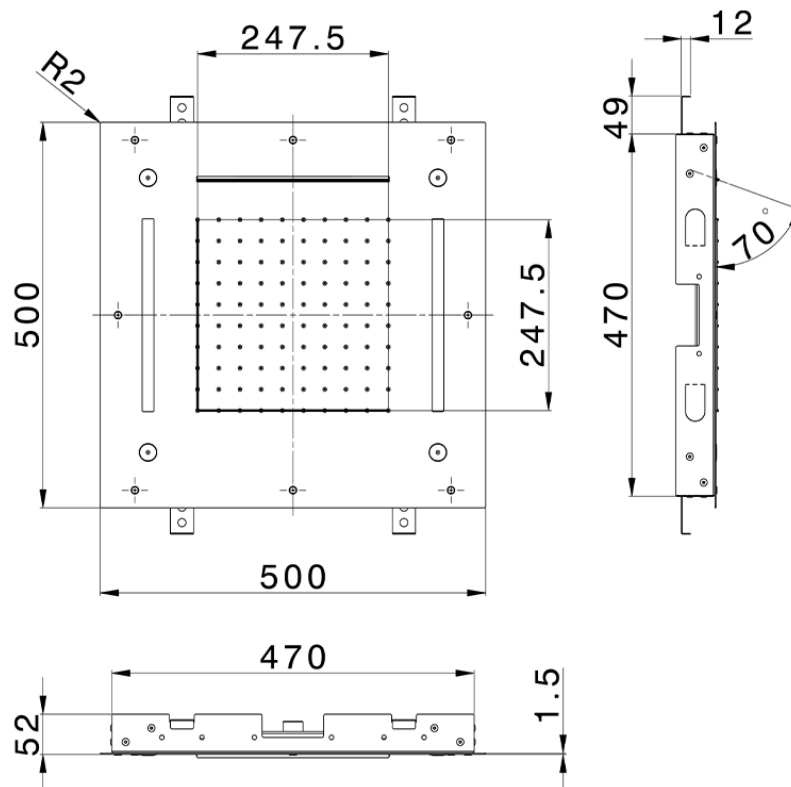

Rociador de techo con cromoterapia 500x500 mm ZEN_ZS1C0085

ZS1C0085

<https://es.huberitalia.com/rociador-de-techo-con-cromoterapia-500x500-mm-zen-zs1c0085>

2026-06-15