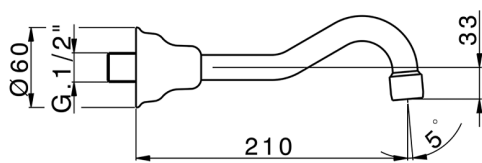

Parte externa lavabo de pared VICTORIAN_VT013510

MODELO **VT013510**

Parte externa lavabo de pared, sin parte empotrada, para art. ZB033510

ACABADOS DISPONIBLES

- **21** 21 Cromo
- **27** 27 Bronce Viejo
- **2A** 2A Niquel Satinado Cepillado
- **2G** 2G Oro Viejo
- **2W** 2W Oro Cepillado

CARACTERÍSTICAS

Instalación **Empotrado**
Empotrado 1 **ZB033510**