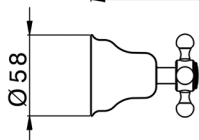

Parte externa lavabo de pared VICTORIAN_VT013510

MODELO **VT013510**

Parte externa lavabo de pared, sin parte empotrada, para art. ZB033510

ACABADOS DISPONIBLES

- **21** 21 Cromo
- **27** 27 Bronce Viejo
- **2A** 2A Niquel Satinado Cepillado
- **2G** 2G Oro Viejo
- **2W** 2W Oro Cepillado