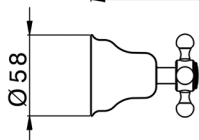

Parte externa lavabo de pared VICTORIAN_VT013510

MODELO **VT013510**

Parte externa lavabo de pared, sin parte empotrada, para art. ZB033510

ACABADOS DISPONIBLES

-  **21** 21 Cromo
-  **27** 27 Bronce Viejo
-  **2A** 2A Niquel Satinado Cepillado
-  **2G** 2G Oro Viejo
-  **2W** 2W Oro Cepillado

CARACTERÍSTICAS

Instalación **Empotrado**
 Empotrado 1 **ZB033510**

Parte empotrada lavabo de pared EMPOTRADO_ZB033510

MODELO **ZB033510**

Parte empotrada lavabo de pared, con dos monturas de apertura hacia la derecha