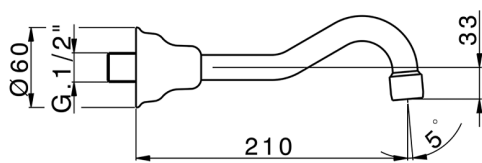

Parte externa lavabo de pared VICTORIAN_VT013510

MODELO **VT013510**

Parte externa lavabo de pared, sin parte empotrada, para art. ZB033510

ACABADOS DISPONIBLES

-  **21** 21 Cromo
-  **27** 27 Bronce Viejo
-  **2A** 2A Niquel Satinado Cepillado
-  **2G** 2G Oro Viejo
-  **2W** 2W Oro Cepillado

CARACTERÍSTICAS

Instalación **Empotrado**
 Empotrado 1 **ZB033510**

Parte empotrada lavabo de pared EMPOTRADO_ZB033510

MODELO **ZB033510**

Parte empotrada lavabo de pared, con dos monturas de apertura hacia la derecha