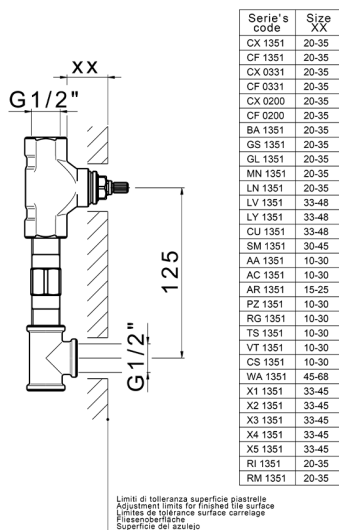

Parte empotrada lavabo de pared EMPOTRADO_ZB033510

MODELO **ZB033510**

Parte empotrada lavabo de pared, con dos monturas de apertura hacia la derecha

ACABADOS DISPONIBLES

04 04 Sin Acabado

CARACTERÍSTICAS

Instalación **Empotrado**

Empotrado **1**

2026-06-10