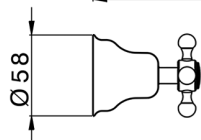

## Parte externa lavabo de pared VICTORIAN\_VT013510

MODELO **VT013510**

Parte externa lavabo de pared, sin parte empotrada, para art. ZB033510

## Parte empotrada lavabo de pared EMPOTRADO\_ZB033510

MODELO **ZB033510**

Parte empotrada lavabo de pared, con dos monturas de apertura hacia la derecha

ACABADOS DISPONIBLES

**04** 04 Sin Acabado

CARACTERÍSTICAS