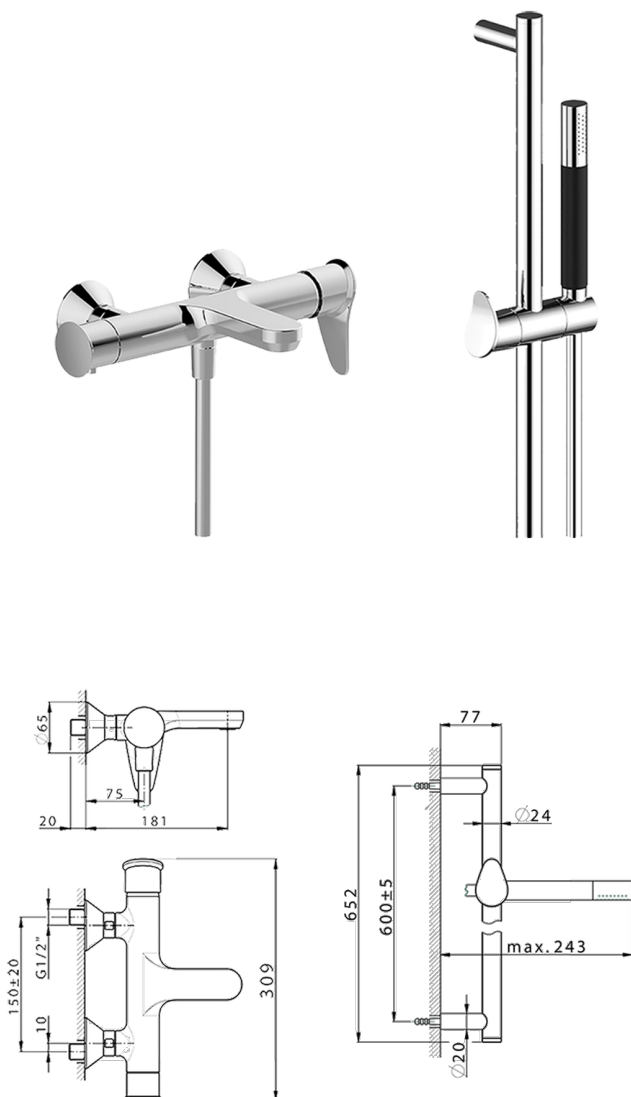

Bañera monomando con duplex HARLOCK_HC000064

MODELO **HC000064**

Bañera monomando con duplex, barra 60 cm con soporte corredizo, duchita una función minimal Ø24mm de Latón, flexible lisse SUPREME 150 cm

ACABADOS DISPONIBLES

-  **21** 21 Cromo
-  **2P** 2P Oro rosa
-  **2Q** 2Q Black Titanium
-  **40** 40 Negro Mate
-  **4Q** 4Q Blanco Mate
-  **6T** 6T Cromo/Negro Mate

CARACTERÍSTICAS

Recambio Cartucho **ZZ95409000**

Cartucho Monomando 35 mm

DeviaStop

La tecnología Huber DeviaStop le permite ajustar el caudal de agua y dirigirla hacia la salida elegida (rociador superior, ducha de mano, etc.).

2024-12-22