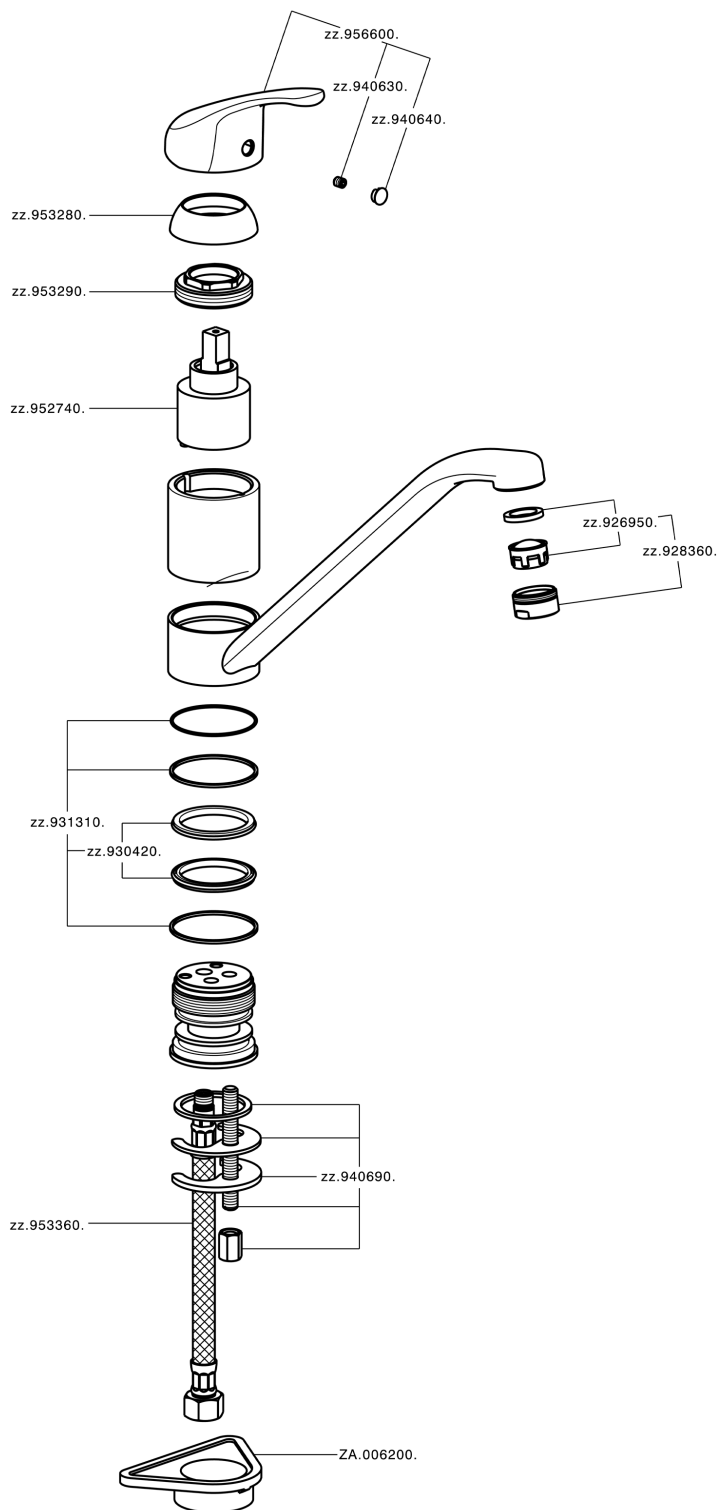

Fregadero monomando KITCHEN_BC000580

MODELO **BC000580**

Fregadero monomando, caño giratorio, latiguillos
acero G.3/8"

ACABADOS DISPONIBLES

21 21 Cromo

CARACTERÍSTICAS

Recambio Cartucho **ZZ95274000**

Cartucho Monomando 40 mm

Fregadero monomando KITCHEN_BC000580

BC000580

<https://es.huberitalia.com/fregadero-monomando-kitchen-bc000580>

2024-09-19